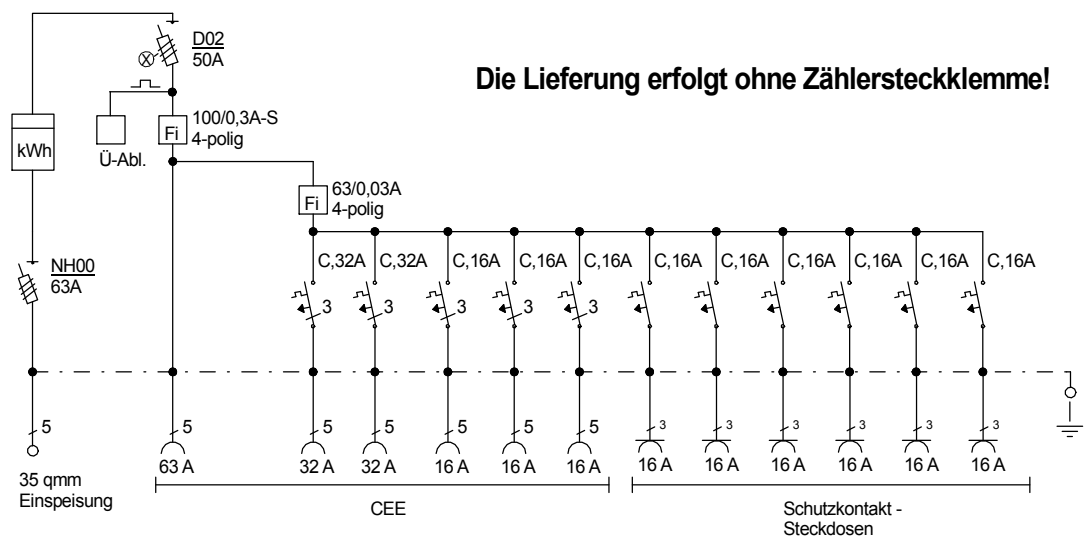

STEIDELE - Baustromverteiler

www.steidele-stromverteiler.de

Typ:	AVÖT 50/321-6	Nr.: 1260T
Artikelgruppe:	Anschlußverteiler	gezeichnet am/von:
Leistung:	34kVA	13.08.2015 / Uffinger