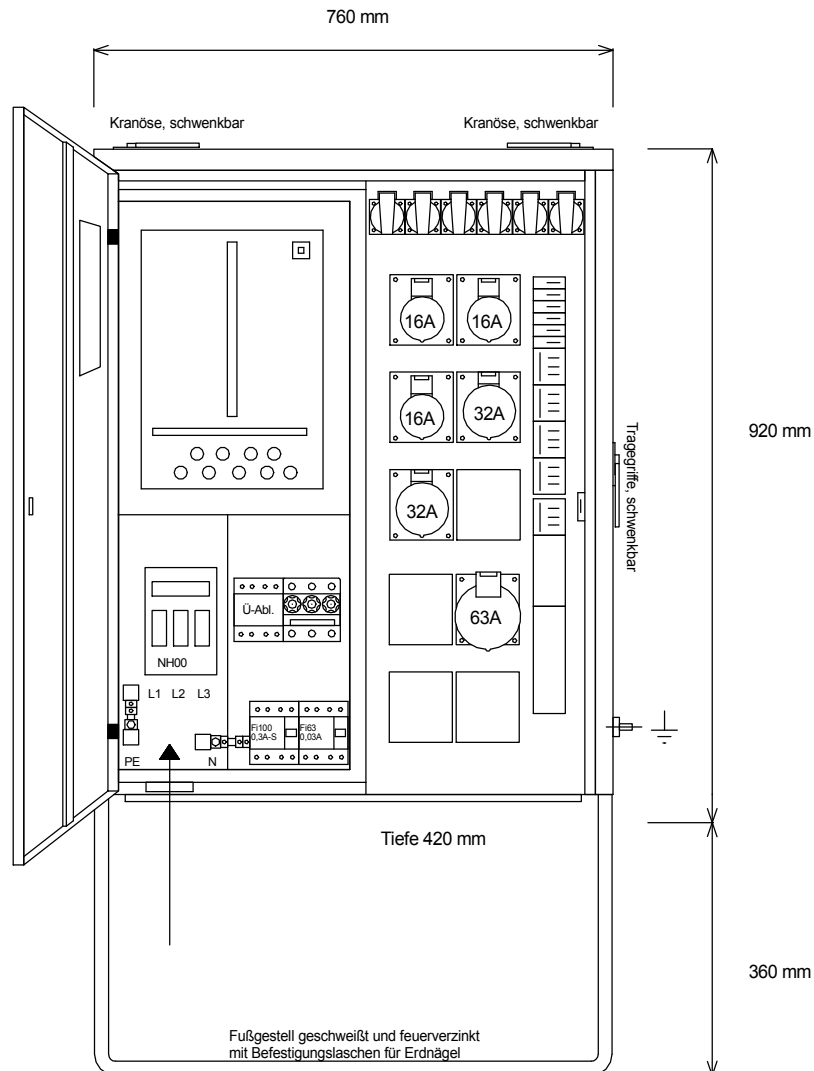

STEIDELE - Baustromverteiler

www.steidele-stromverteiler.de

Typ:	AVÖT 50/321-6	Nr.: 1260T
Artikelgruppe:	Anschlußverteiler	gezeichnet am/von:
Leistung:	34kVA	13.08.2015 / Uffinger