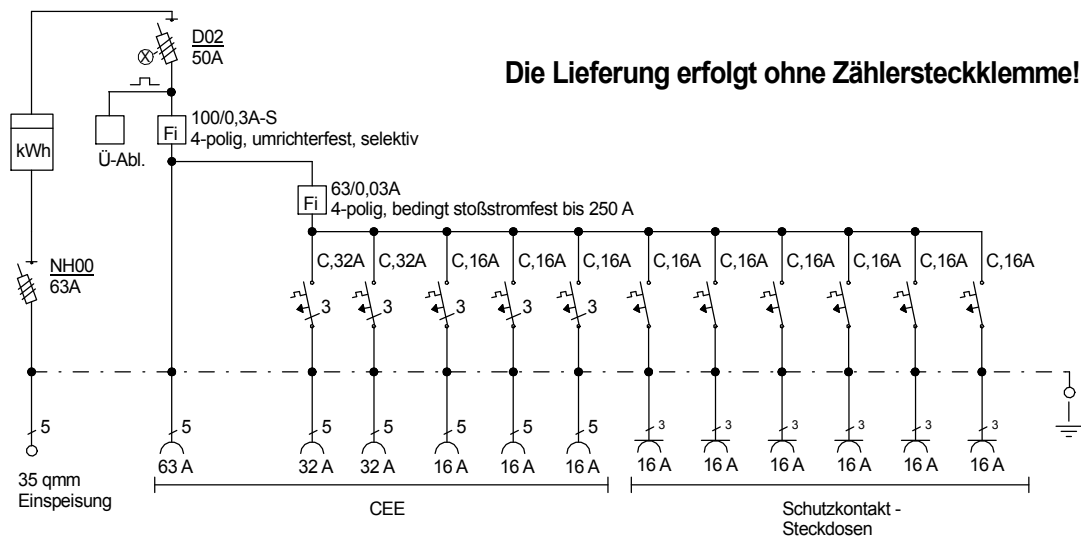

STEIDELE - Baustromverteiler

www.steidele-stromverteiler.de

Typ:	AVÖT 50/321-6-U	Nr.: 1260TU
Artikelgruppe:	Anschlußverteiler	gezeichnet am/von:
Leistung:	34kVA	13.08.2015 / Uffinger