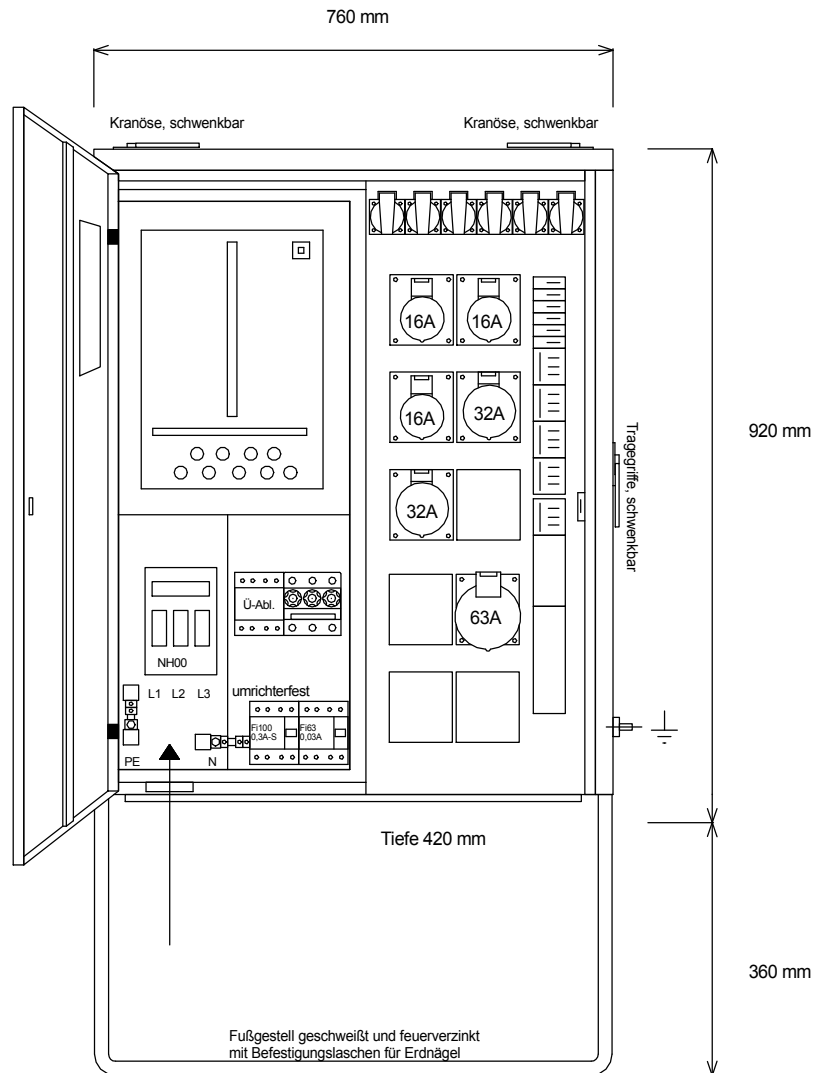

STEIDELE - Baustromverteiler

www.steidele-stromverteiler.de

Typ:	AVÖT 50/321-6-U	Nr.: 1260TU
Artikelgruppe:	Anschlußverteiler	gezeichnet am/von:
Leistung:	34kVA	13.08.2015 / Uffinger