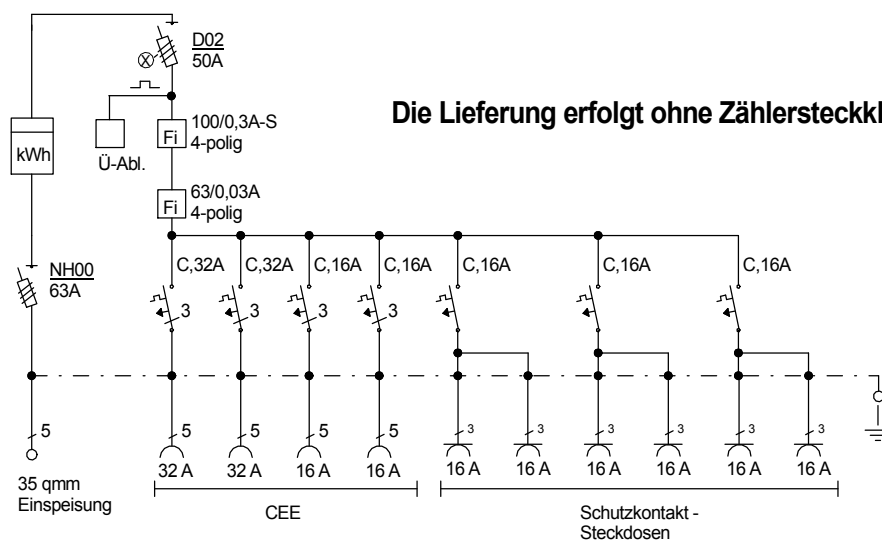

# STEIDELE - Baustromverteiler

www.steidele-stromverteiler.de

**Die Lieferung erfolgt ohne Zählersteckklemme!**

Typ:	AVÖT 50/22-6	Nr.: 1190T
Artikelgruppe:	Anschlußverteiler	gezeichnet am/von:
Leistung:	34kVA	13.08.2015 / Uffinger