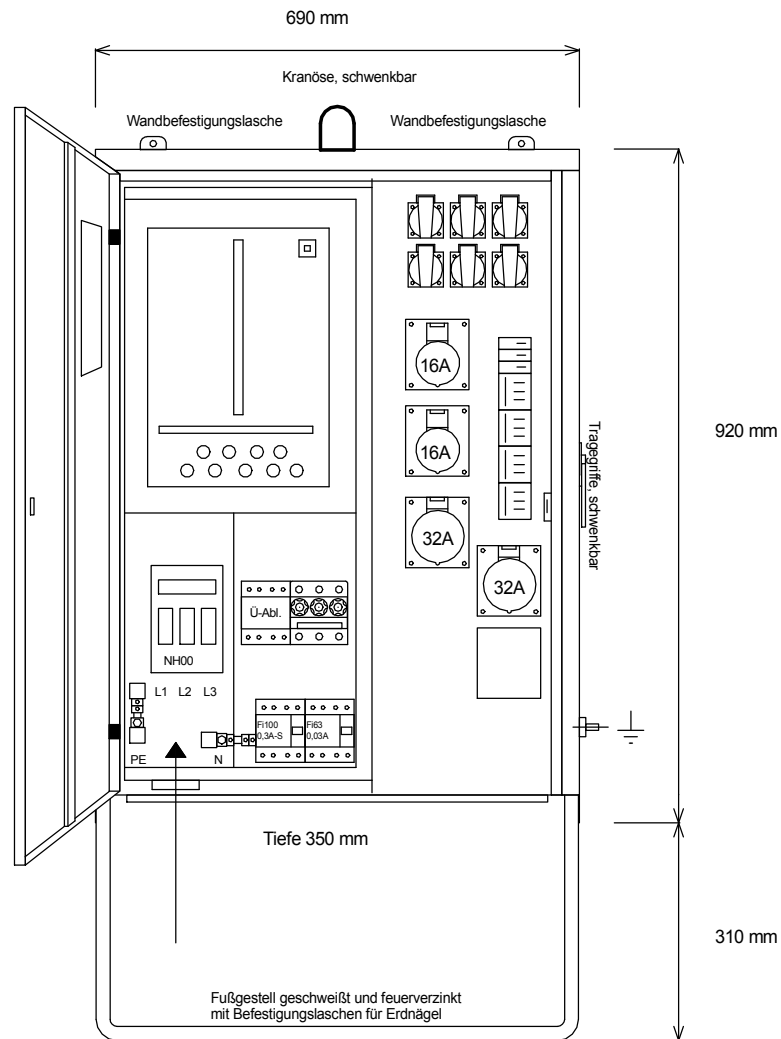

# STEIDELE - Baustromverteiler

www.steidele-stromverteiler.de

**Die Lieferung erfolgt ohne Zählersteckklemme!**

Typ:	AVÖT 50/22-6	Nr.: 1190T
Artikelgruppe:	Anschlußverteiler	gezeichnet am/von:
Leistung:	34kVA	13.08.2015 / Uffinger