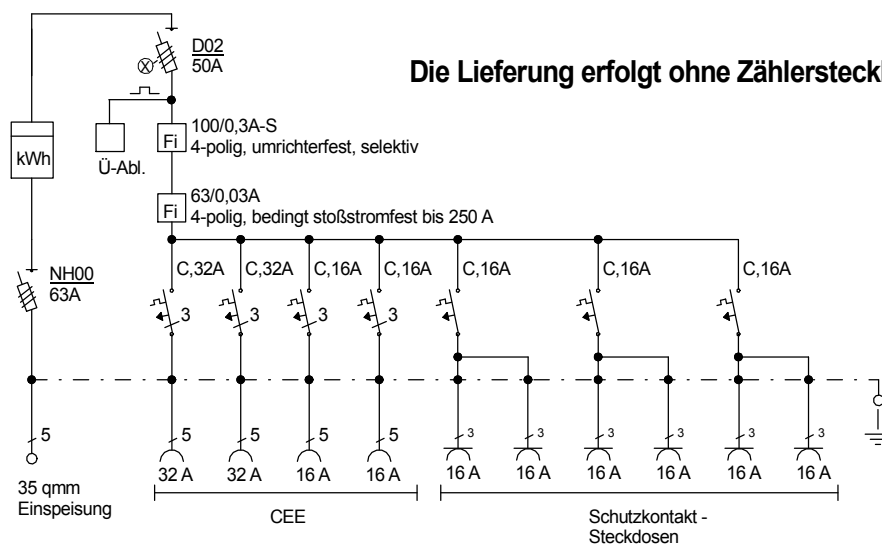

# STEIDELE - Baustromverteiler

www.steidele-stromverteiler.de

Typ:	AVÖT 50/22-6-U	Nr.: 1190TU
Artikelgruppe:	Anschlußverteiler	gezeichnet am/von:
Leistung:	34kVA	13.08.2015 / Uffinger