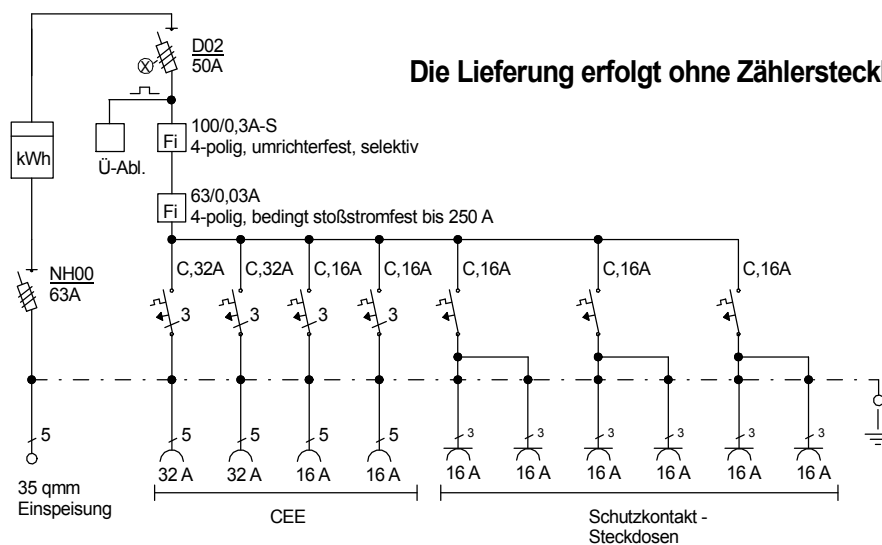

# STEIDELE - Baustromverteiler

www.steidele-stromverteiler.de

**Die Lieferung erfolgt ohne Zählersteckklemme!**

Typ:	AVÖT 50/22-6-U	Nr.: 1190TU
Artikelgruppe:	Anschlußverteiler	gezeichnet am/von:
Leistung:	34kVA	13.08.2015 / Uffinger