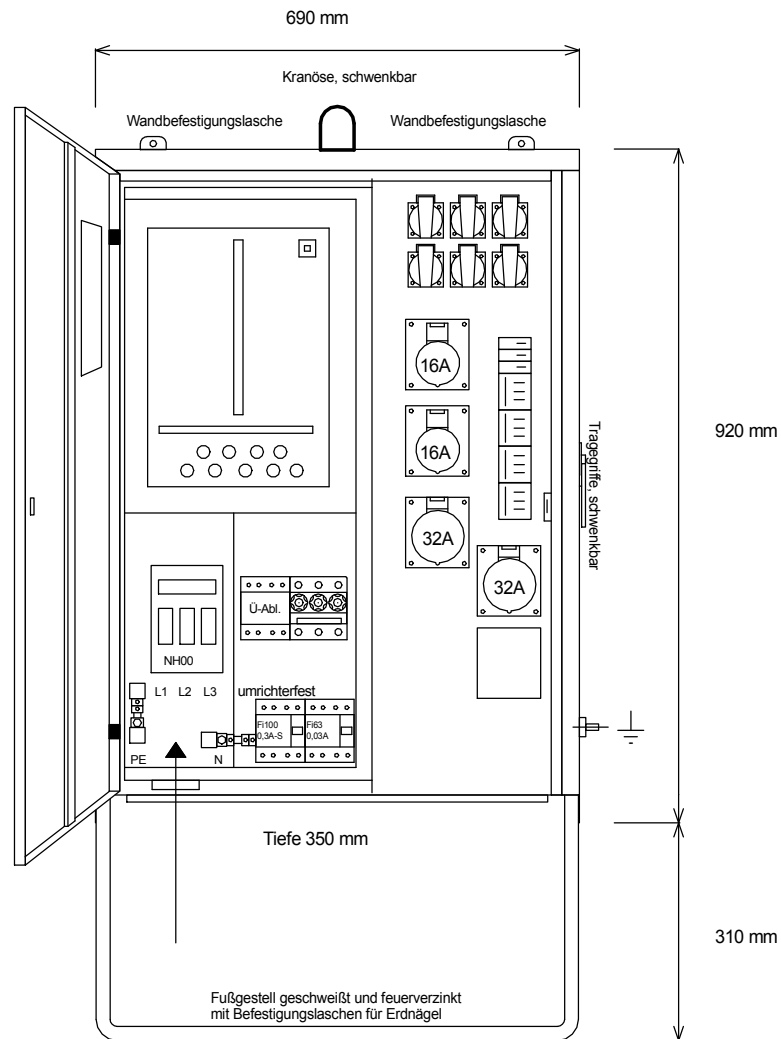

# STEIDELE - Baustromverteiler

www.steidele-stromverteiler.de

**Die Lieferung erfolgt ohne Zählersteckklemme!**

Typ:	AVÖT 50/22-6-U	Nr.: 1190TU
Artikelgruppe:	Anschlußverteiler	gezeichnet am/von:
Leistung:	34kVA	13.08.2015 / Uffinger