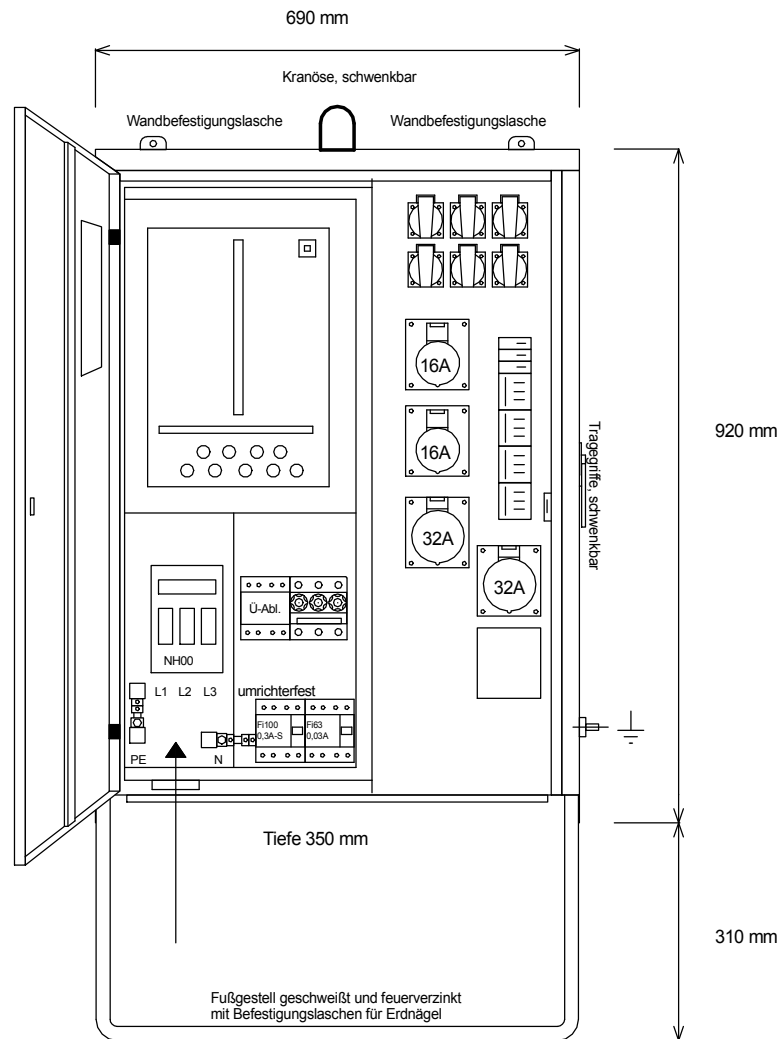

# STEIDELE - Baustromverteiler

www.steidele-stromverteiler.de

Typ:	AVÖT 50/22-6-U	Nr.: 1190TU
Artikelgruppe:	Anschlußverteiler	gezeichnet am/von:
Leistung:	34kVA	13.08.2015 / Uffinger