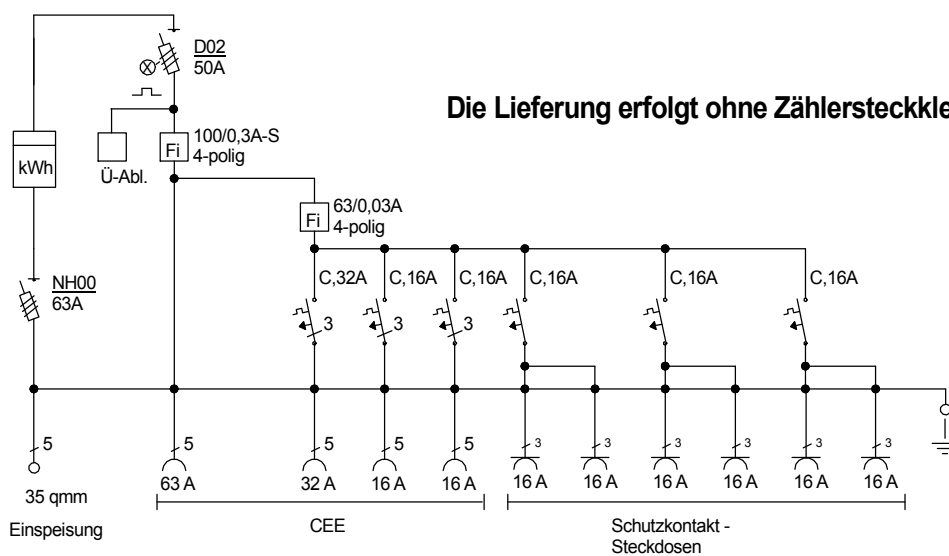

STEIDELE - Baustromverteiler

www.steidele-stromverteiler.de

Typ:	AVÖT 50/211-6	Nr.: 1220T
Artikelgruppe:	Anschlußverteiler	gezeichnet am/von:
Leistung:	34kVA	13.08.2015 / Uffinger