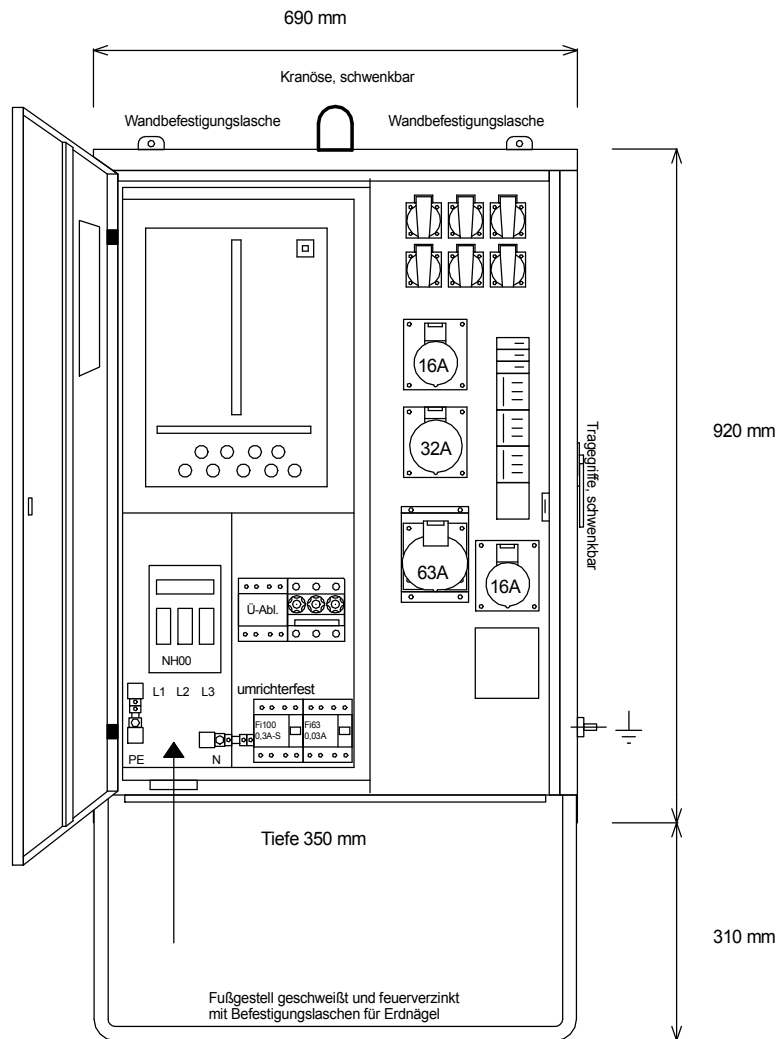

STEIDELE - Baustromverteiler

www.steidele-stromverteiler.de

Typ:	AVÖT 50/211-6	Nr.: 1220T
Artikelgruppe:	Anschlußverteiler	gezeichnet am/von:
Leistung:	34kVA	13.08.2015 / Uffinger