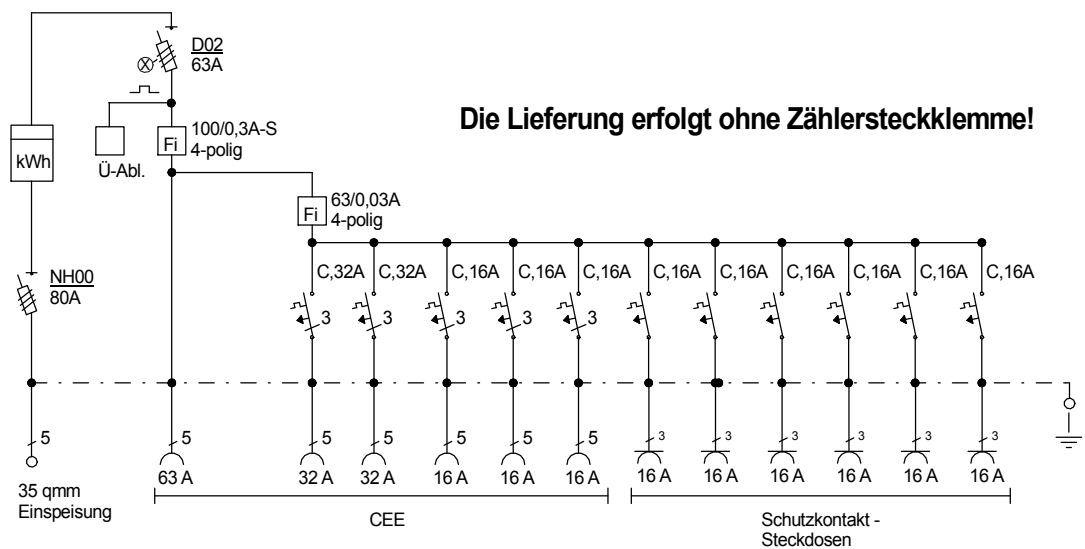

# STEIDELE - Baustromverteiler

www.steidele-stromverteiler.de

Typ:	AVÖ 63/321-6	Nr.: 1260A
Artikelgruppe:	Anschlußverteiler	gezeichnet am/von:
Leistung:	44kVA	13.08.2015 / Uffinger