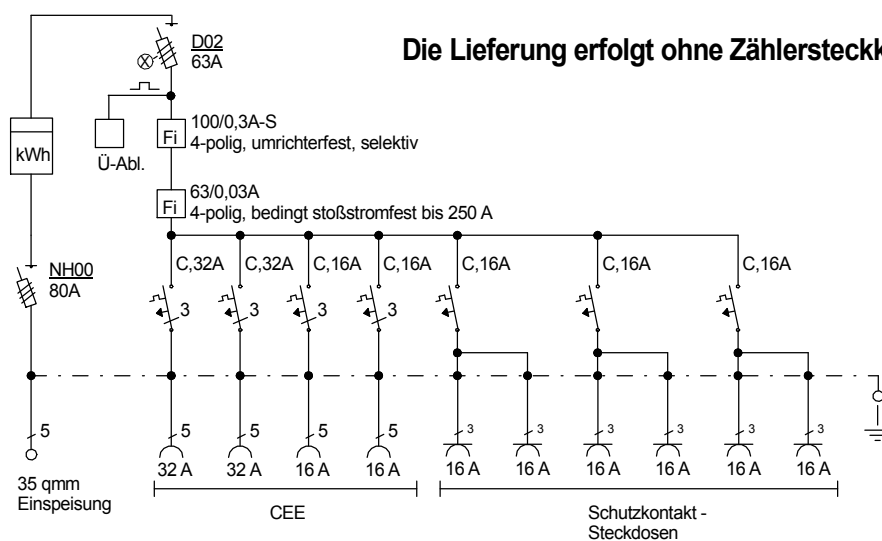

STEIDELE - Baustromverteiler

www.steidele-stromverteiler.de

| | | |
|----------------|-------------------|-----------------------|
| Typ: | AVÖ 63/22-6-U | Nr.: 1190AU |
| Artikelgruppe: | Anschlußverteiler | gezeichnet am/von: |
| Leistung: | 44kVA | 13.08.2015 / Uffinger |