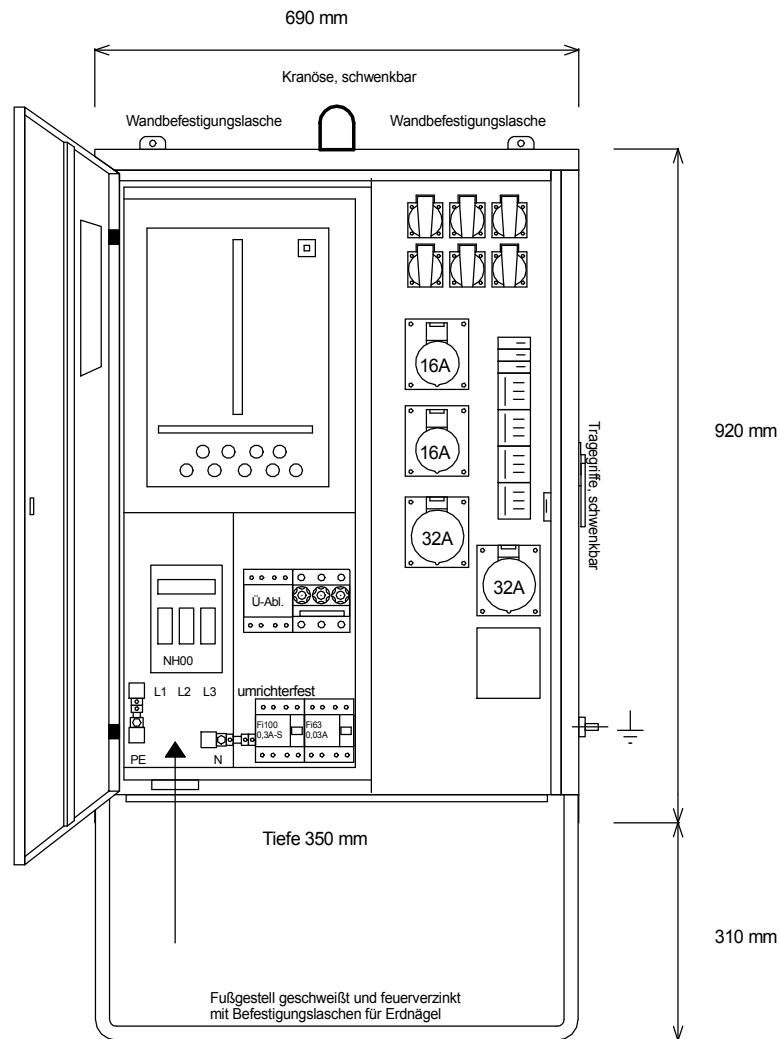

STEIDELE - Baustromverteiler

www.steidele-stromverteiler.de

| | | |
|----------------|-------------------|-----------------------|
| Typ: | AVÖ 63/22-6-U | Nr.: 1190AU |
| Artikelgruppe: | Anschlußverteiler | gezeichnet am/von: |
| Leistung: | 44kVA | 13.08.2015 / Uffinger |