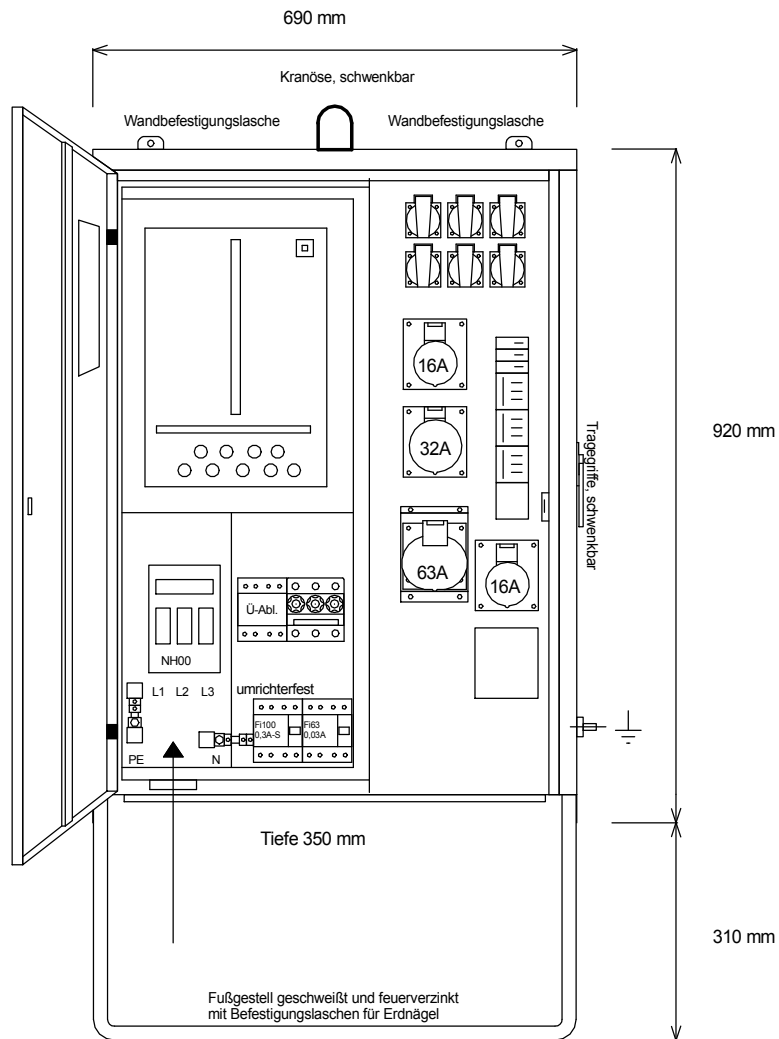

STEIDELE - Baustromverteiler

www.steidele-stromverteiler.de

Typ:	AVÖ 63/211-6-U	Nr.: 1220AU
Artikelgruppe:	Anschlußverteiler	gezeichnet am/von:
Leistung:	44kVA	13.08.2015 / Uffinger