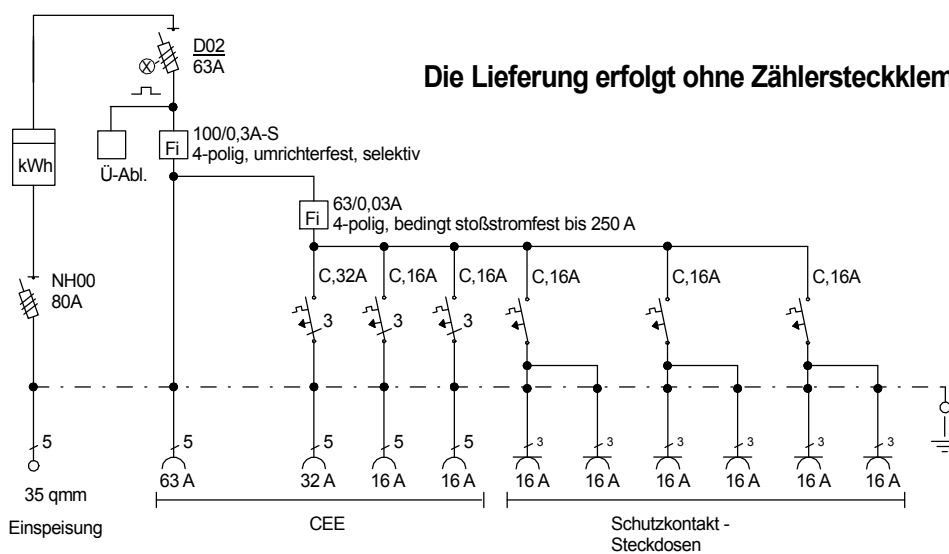

STEIDELE - Baustromverteiler

www.steidele-stromverteiler.de

Typ:	AVÖ 63/211-6-U	Nr.: 1220AU
Artikelgruppe:	Anschlußverteiler	gezeichnet am/von:
Leistung:	44kVA	13.08.2015 / Uffinger