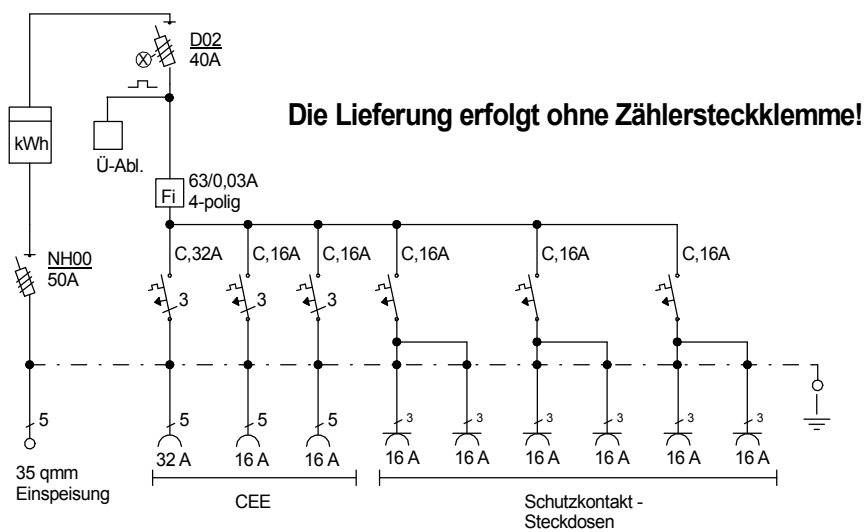

# STEIDELE - Baustromverteiler

www.steidele-stromverteiler.de

Typ:	AVÖ 40/21-6	Nr.: 1140A
Artikelgruppe:	Anschlußverteiler	gezeichnet am/von:
Leistung:	28kVA	13.08.2015 / Uffinger