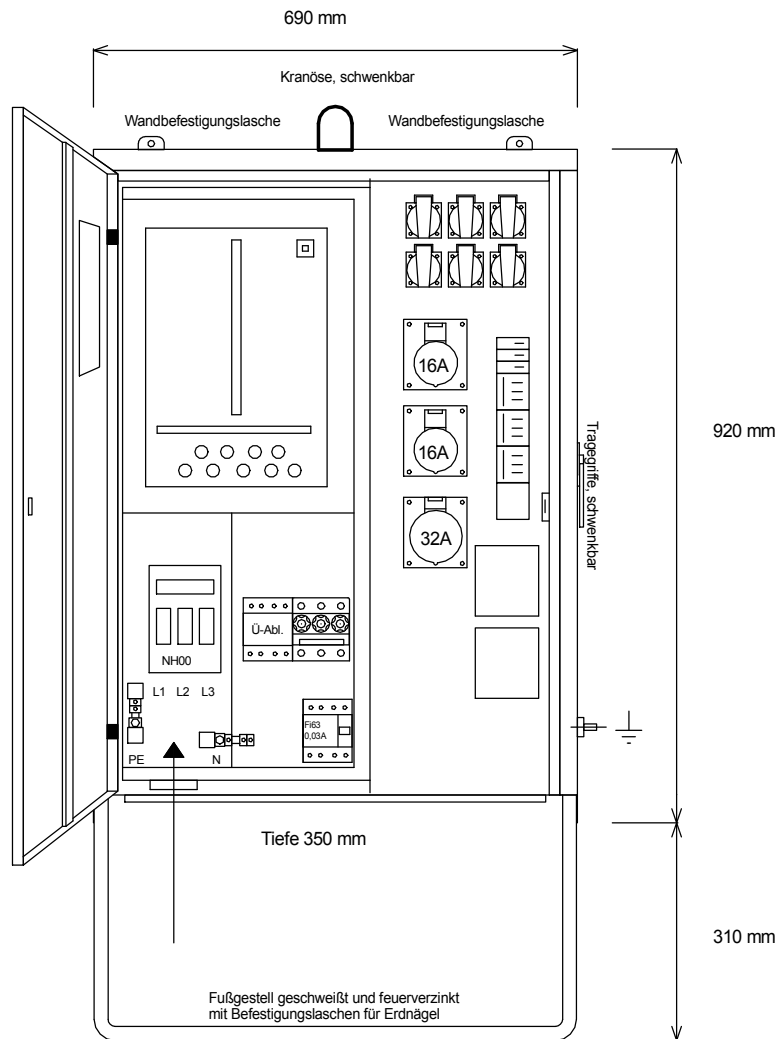

# STEIDELE - Baustromverteiler

www.steidele-stromverteiler.de

Typ:	AVÖ 40/21-6	Nr.: 1140A
Artikelgruppe:	Anschlußverteiler	gezeichnet am/von:
Leistung:	28kVA	13.08.2015 / Uffinger