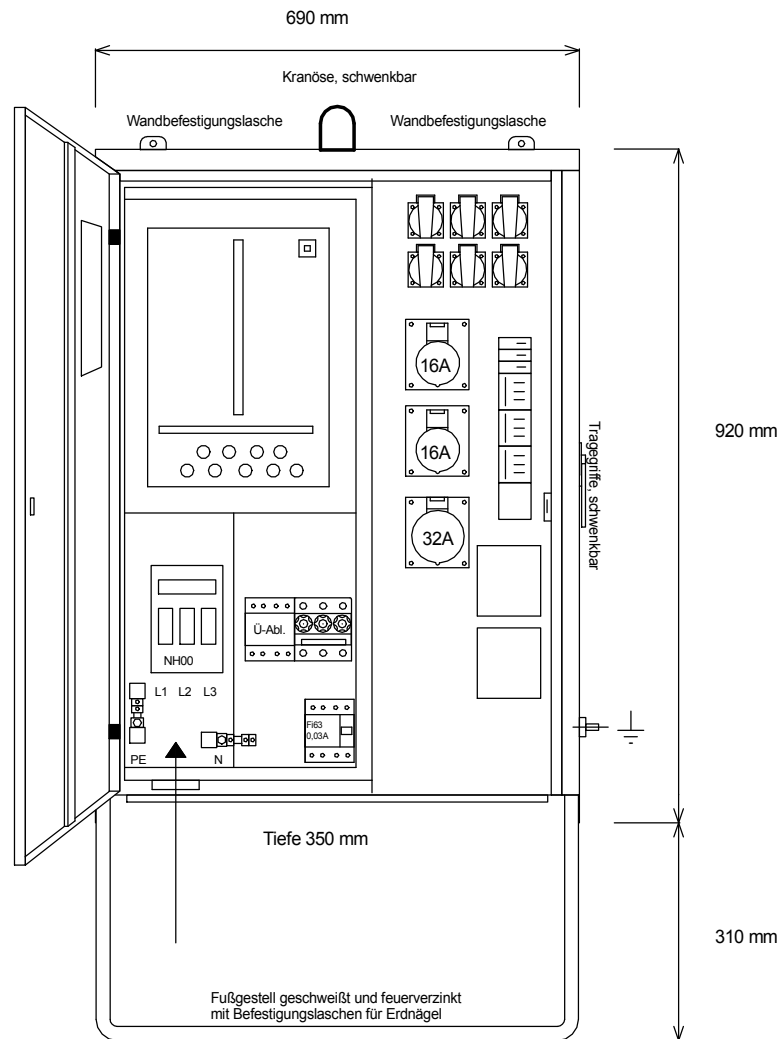

STEIDELE - Baustromverteiler

www.steidele-stromverteiler.de

Typ:	AVÖ 40/21-6	Nr.: 1140A
Artikelgruppe:	Anschlußverteiler	gezeichnet am/von:
Leistung:	28kVA	13.08.2015 / Uffinger