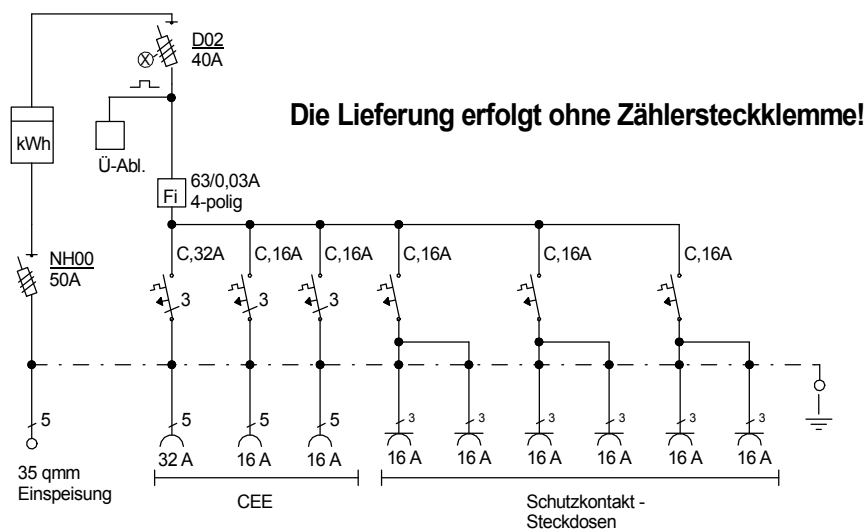

STEIDELE - Baustromverteiler

www.steidele-stromverteiler.de

Typ:	AVÖ 40/21-6	Nr.: 1140A
Artikelgruppe:	Anschlußverteiler	gezeichnet am/von:
Leistung:	28kVA	13.08.2015 / Uffinger