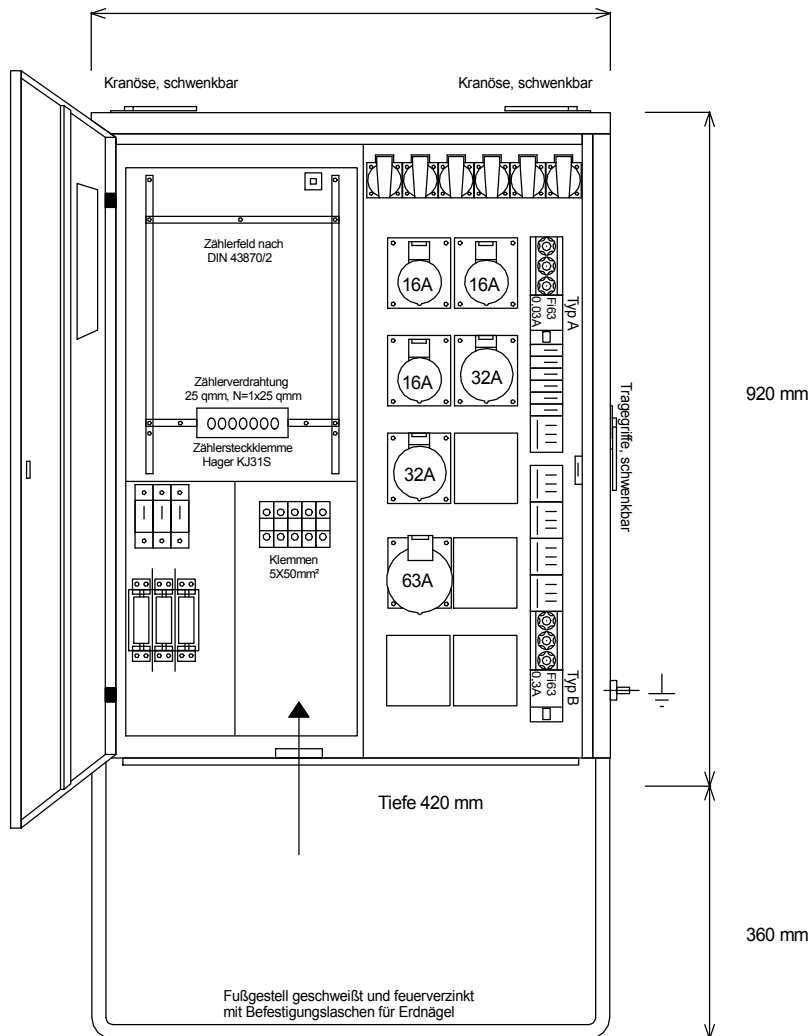

STEIDELE - Baustromverteiler

www.steidele-stromverteiler.de

760 mm

Typ:	AVL 80/321-6-B	Nr.: 1285
Artikelgruppe:	Anschlußverteiler	gezeichnet am/von:
Leistung:	55 kVA	17.05.11 / Uffinger