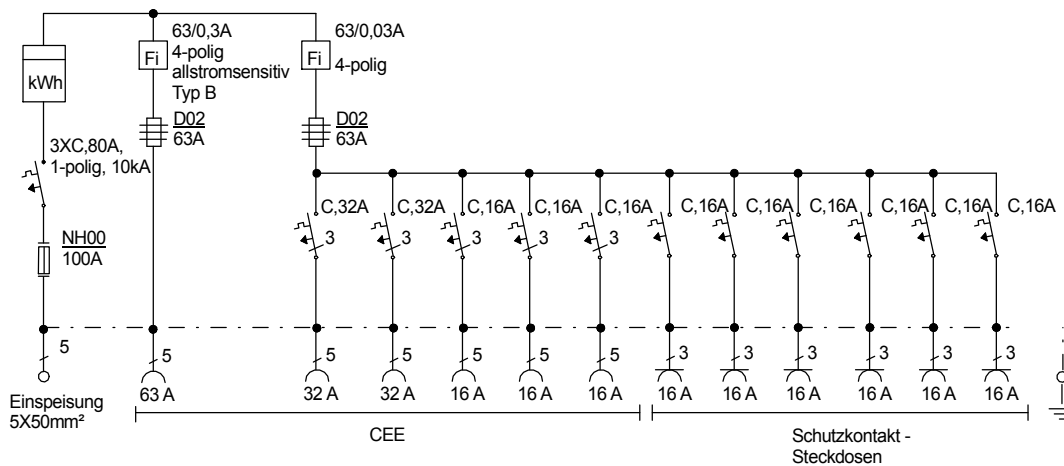

STEIDELE - Baustromverteiler

www.steidele-stromverteiler.de

760 mm

Typ:	AVL 80/321-6-B	Nr.: 1285
Artikelgruppe:	Anschlußverteiler	gezeichnet am/von:
Leistung:	55 kVA	17.05.11 / Uffinger