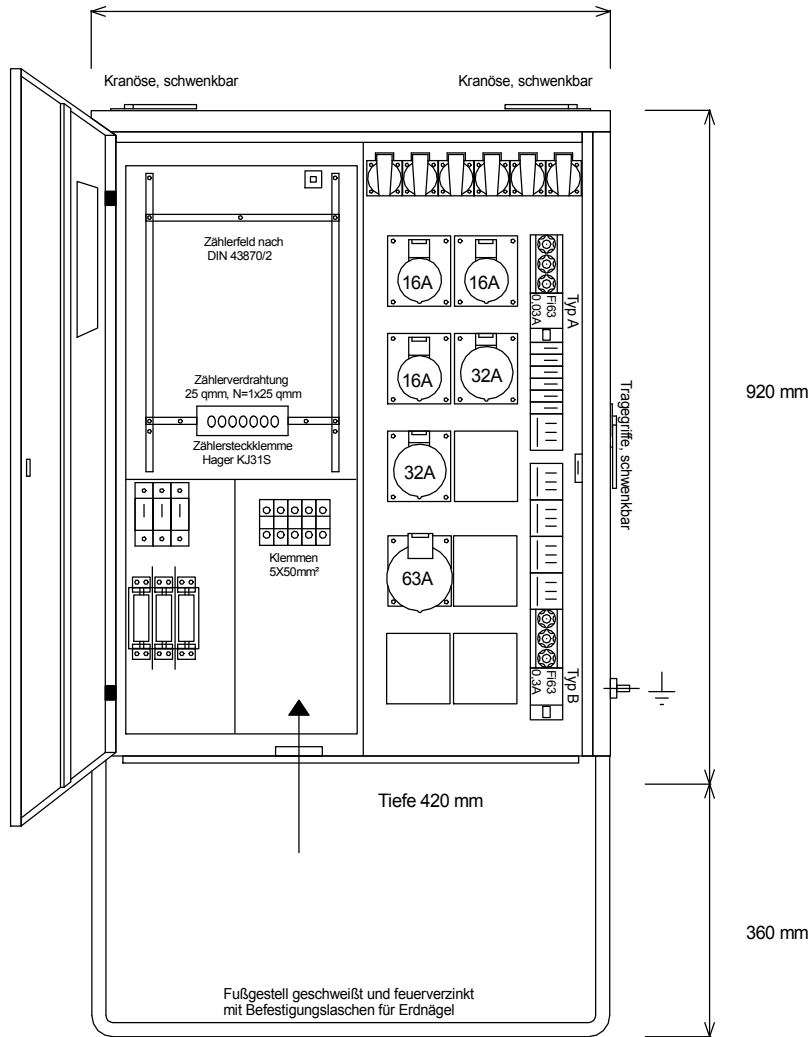

STEIDELE - Baustromverteiler

www.steidele-stromverteiler.de

760 mm

Typ:	AVL 80/321-6-B	Nr.: 1285
Artikelgruppe:	Anschlußverteiler	gezeichnet am/von:
Leistung:	55 kVA	17.05.11 / Uffinger