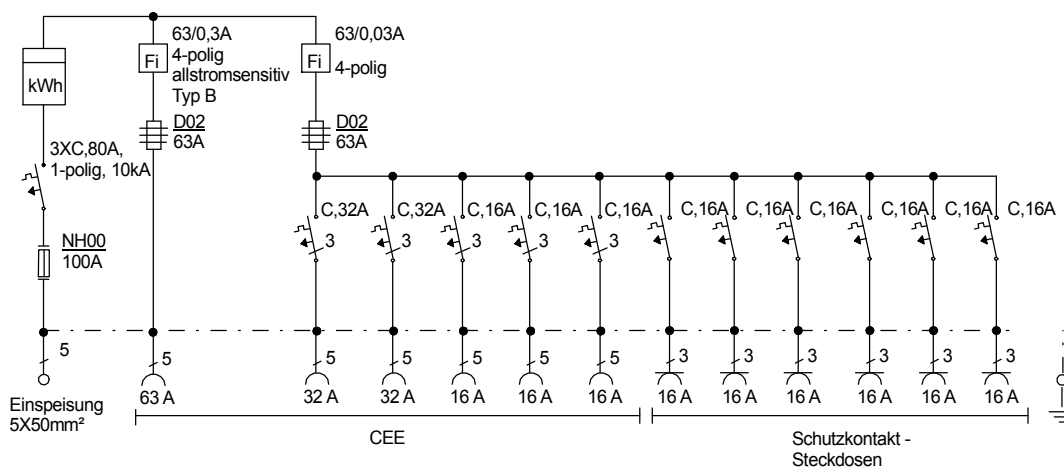

STEIDELE - Baustromverteiler

www.steidele-stromverteiler.de

760 mm

Typ:	AVL 80/321-6-B	Nr.: 1285
Artikelgruppe:	Anschlußverteiler	gezeichnet am/von:
Leistung:	55 kVA	17.05.11 / Uffinger