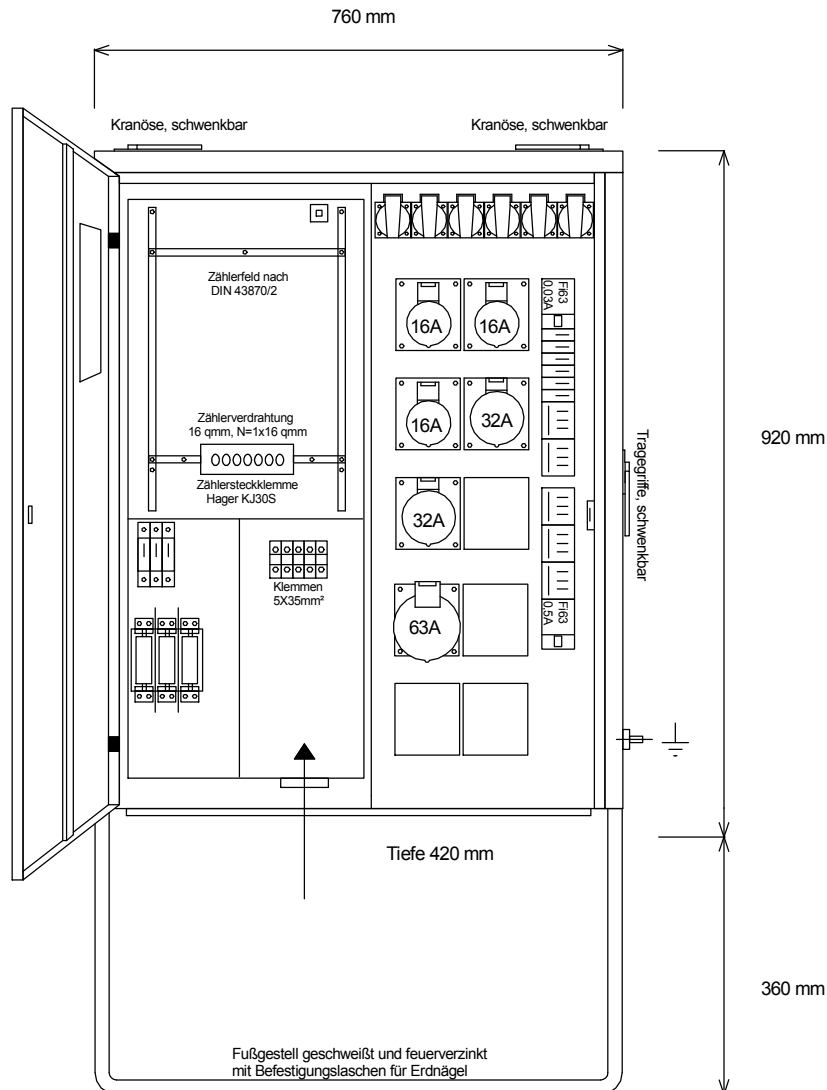

STEIDELE - Baustromverteiler

www.steidele-stromverteiler.de

Typ:	AVL 63/321-6	Nr.:	1264
Artikelgruppe:	Anschlußverteiler	gezeichnet am/von:	
Leistung:	44kVA		08.06.11 / Uffinger