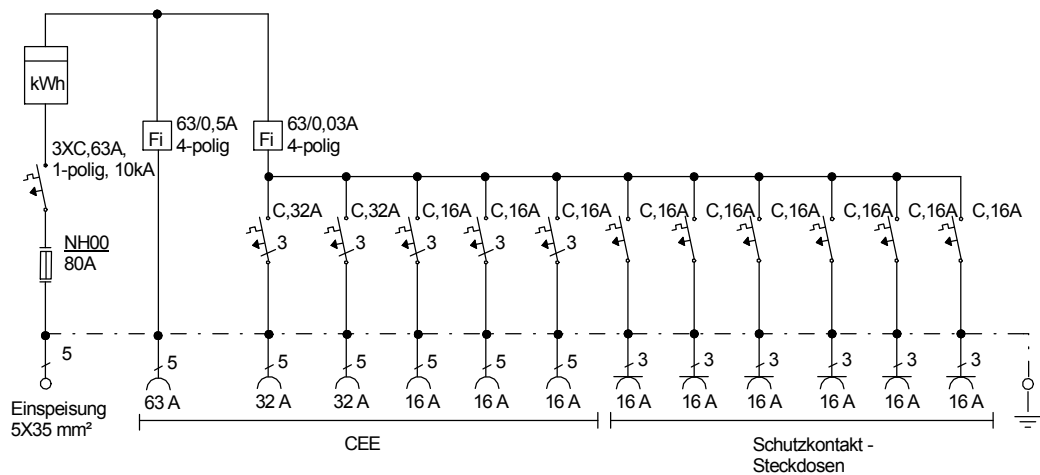

STEIDELE - Baustromverteiler

www.steidele-stromverteiler.de

Typ:	AVL 63/321-6	Nr.:	1264
Artikelgruppe:	Anschlußverteiler	gezeichnet am/von:	
Leistung:	44kVA		08.06.11 / Uffinger