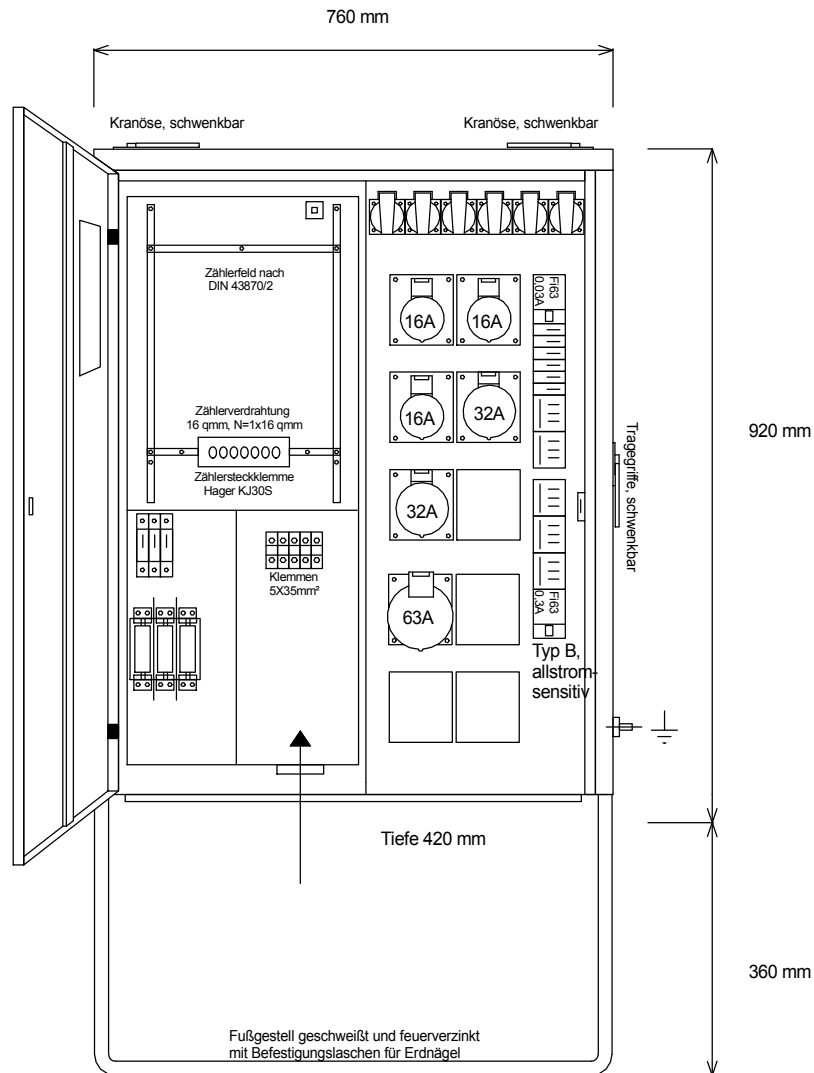

STEIDELE - Baustromverteiler

www.steidele-stromverteiler.de

Typ:	AVL 63/321-6-B	Nr.: 1265
Artikelgruppe:	Anschlußverteiler	gezeichnet am/von:
Leistung:	44kVA	08.06.11 / Uffinger