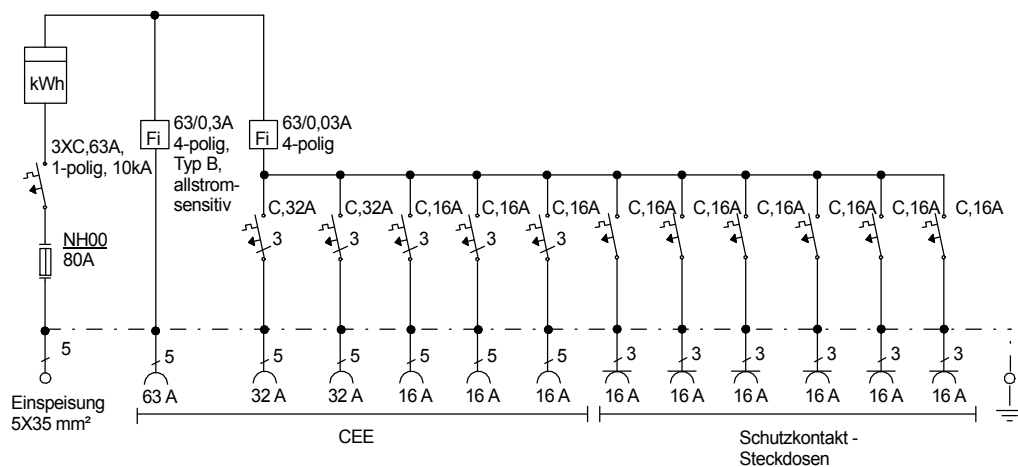

STEIDELE - Baustromverteiler

www.steidele-stromverteiler.de

Typ:	AVL 63/321-6-B	Nr.: 1265
Artikelgruppe:	Anschlußverteiler	gezeichnet am/von:
Leistung:	44kVA	08.06.11 / Uffinger