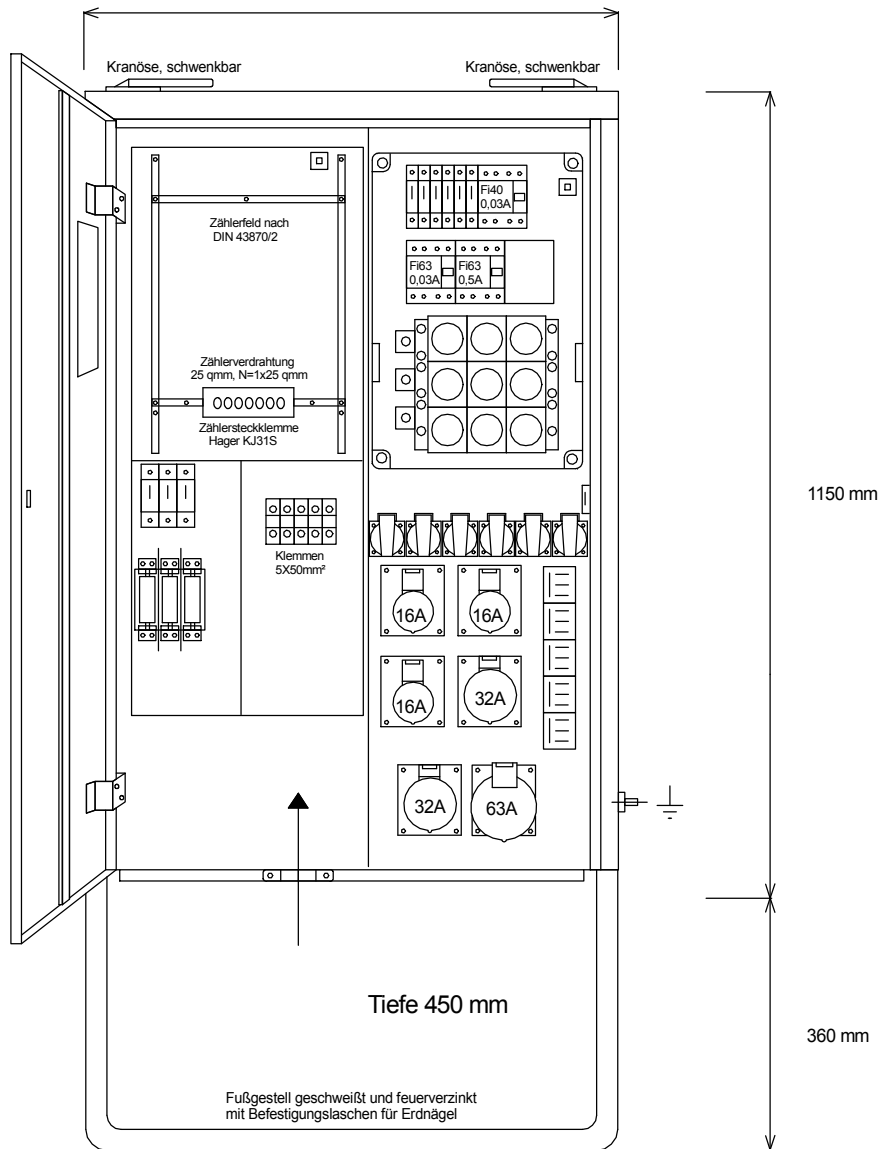

STEIDELE - Baustromverteiler

www.steidele-stromverteiler.de

760 mm

Typ:	AVL 100/321-6	Nr.: 1304
Artikelgruppe:	Anschlußverteiler	gezeichnet am/von:
Leistung:	69kVA	15.09.2015 / Uffinger