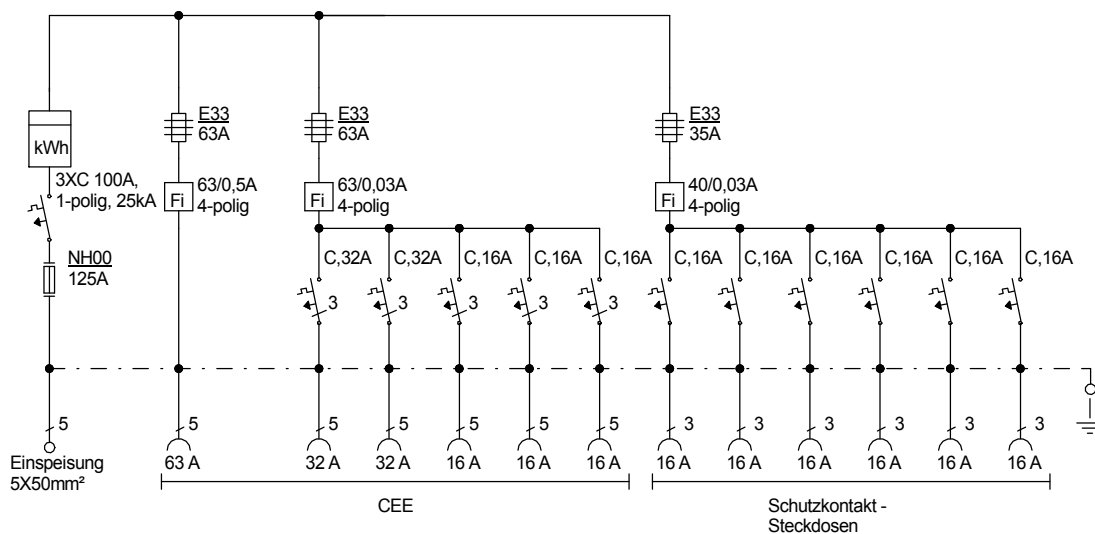

STEIDELE - Baustromverteiler

www.steidele-stromverteiler.de

760 mm

Typ:	AVL 100/321-6	Nr.: 1304
Artikelgruppe:	Anschlußverteiler	gezeichnet am/von:
Leistung:	69kVA	15.09.2015 / Uffinger