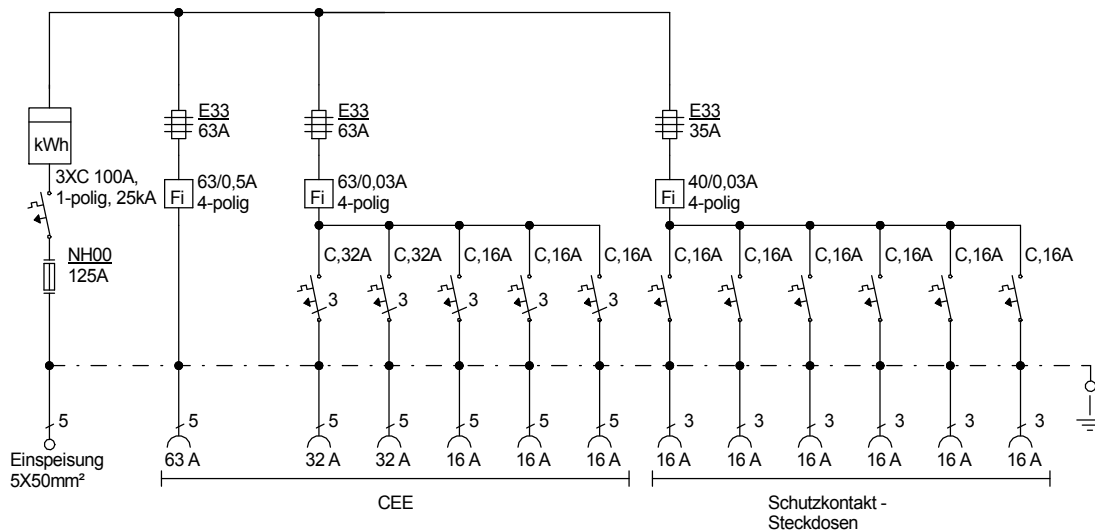

STEIDELE - Baustromverteiler

www.steidele-stromverteiler.de

760 mm

Typ:	AVL 100/321-6	Nr.: 1304
Artikelgruppe:	Anschlußverteiler	gezeichnet am/von:
Leistung:	69kVA	15.09.2015 / Uffinger