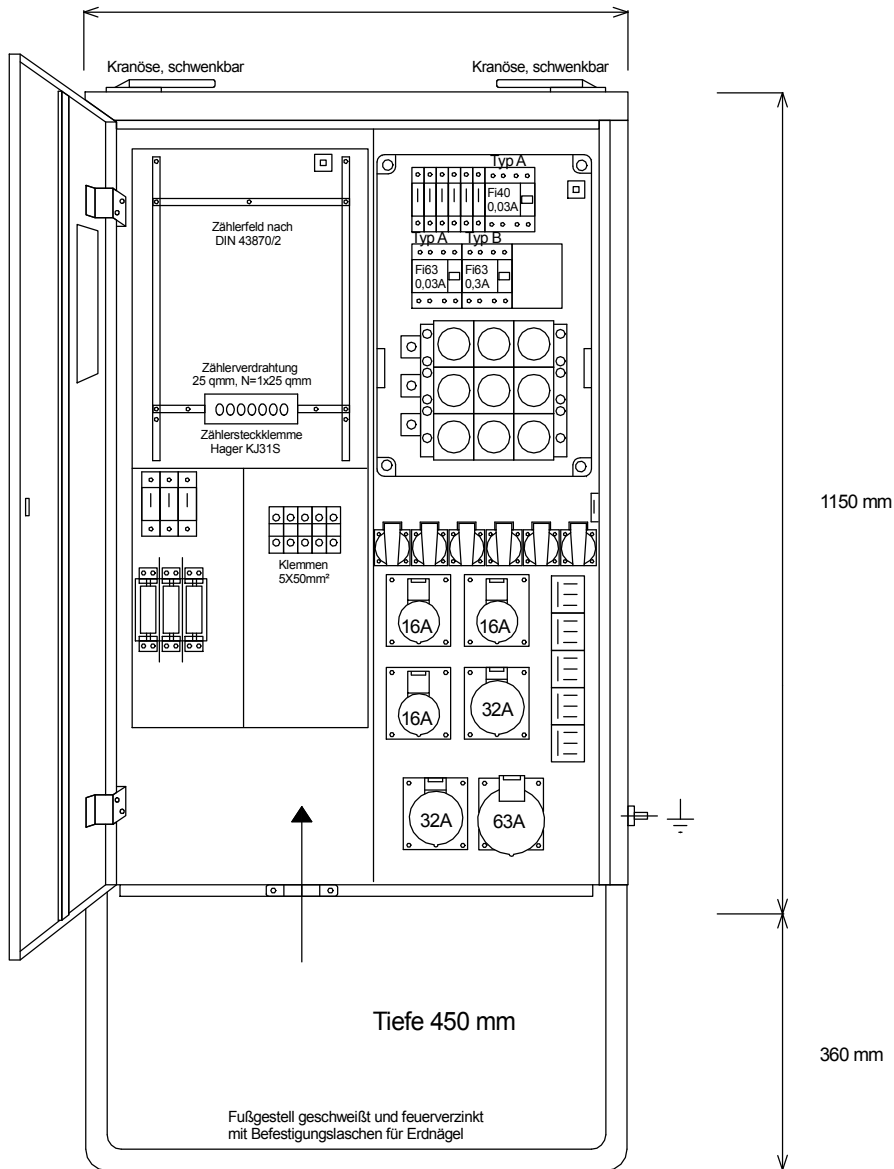

STEIDELE - Baustromverteiler

www.steidele-stromverteiler.de

760 mm

Typ:	AVL 100/321-6-B	Nr.: 1305
Artikelgruppe:	Anschlußverteiler	gezeichnet am/von:
Leistung:	69kVA	15.09.2015 / Uffinger