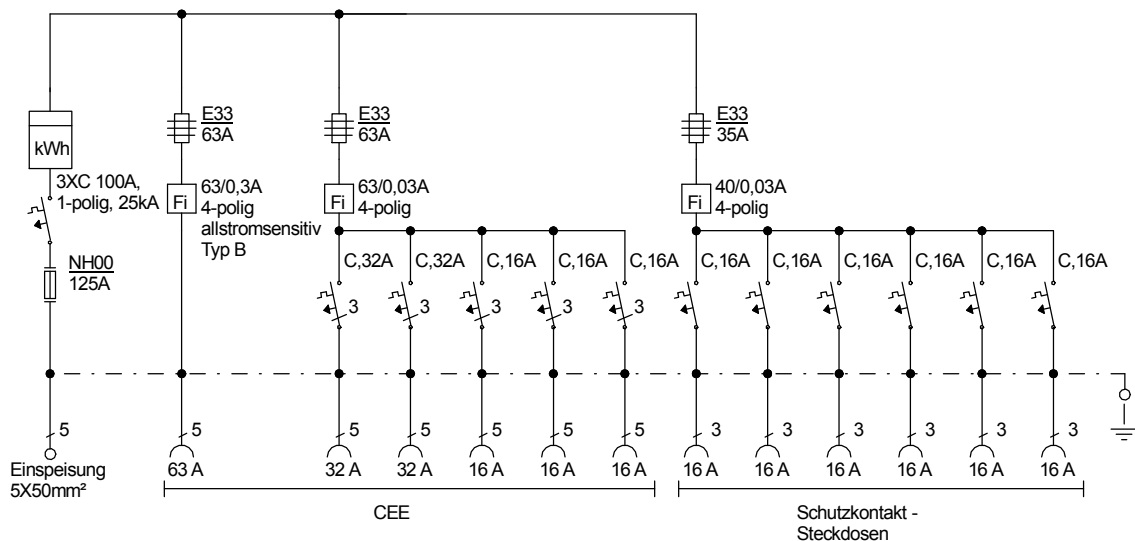

STEIDELE - Baustromverteiler

www.steidele-stromverteiler.de

760 mm

Typ:	AVL 100/321-6-B	Nr.: 1305
Artikelgruppe:	Anschlußverteiler	gezeichnet am/von:
Leistung:	69kVA	15.09.2015 / Uffinger