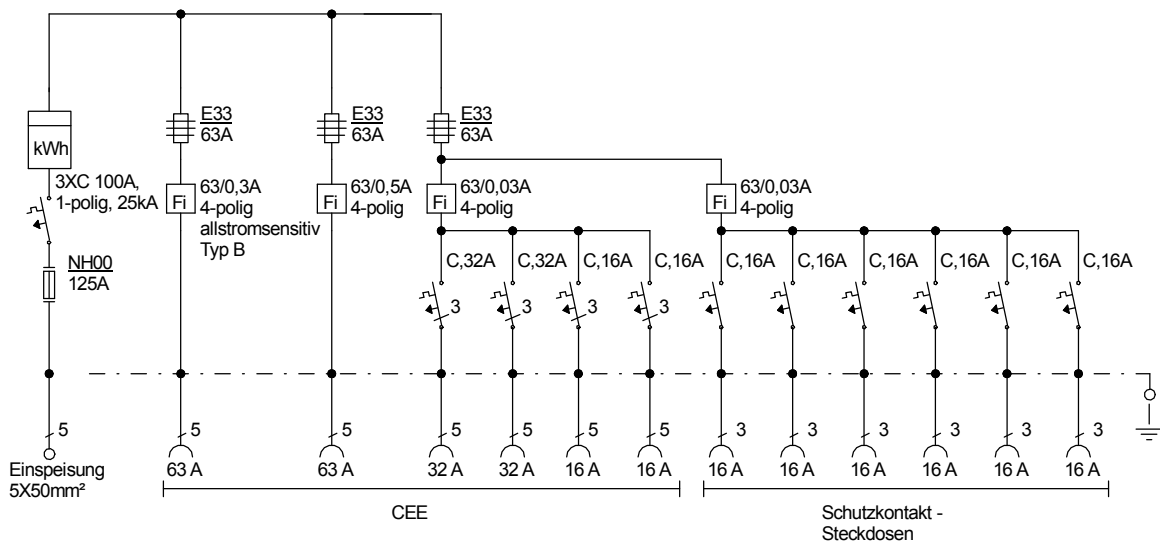

# STEIDELE - Baustromverteiler

www.steidele-stromverteiler.de

760 mm

Typ:	AVL 100/222-6-B	Nr.: 1325
Artikelgruppe:	Anschlußverteiler	gezeichnet am/von:
Leistung:	69kVA	15.09.2015 / Uffinger