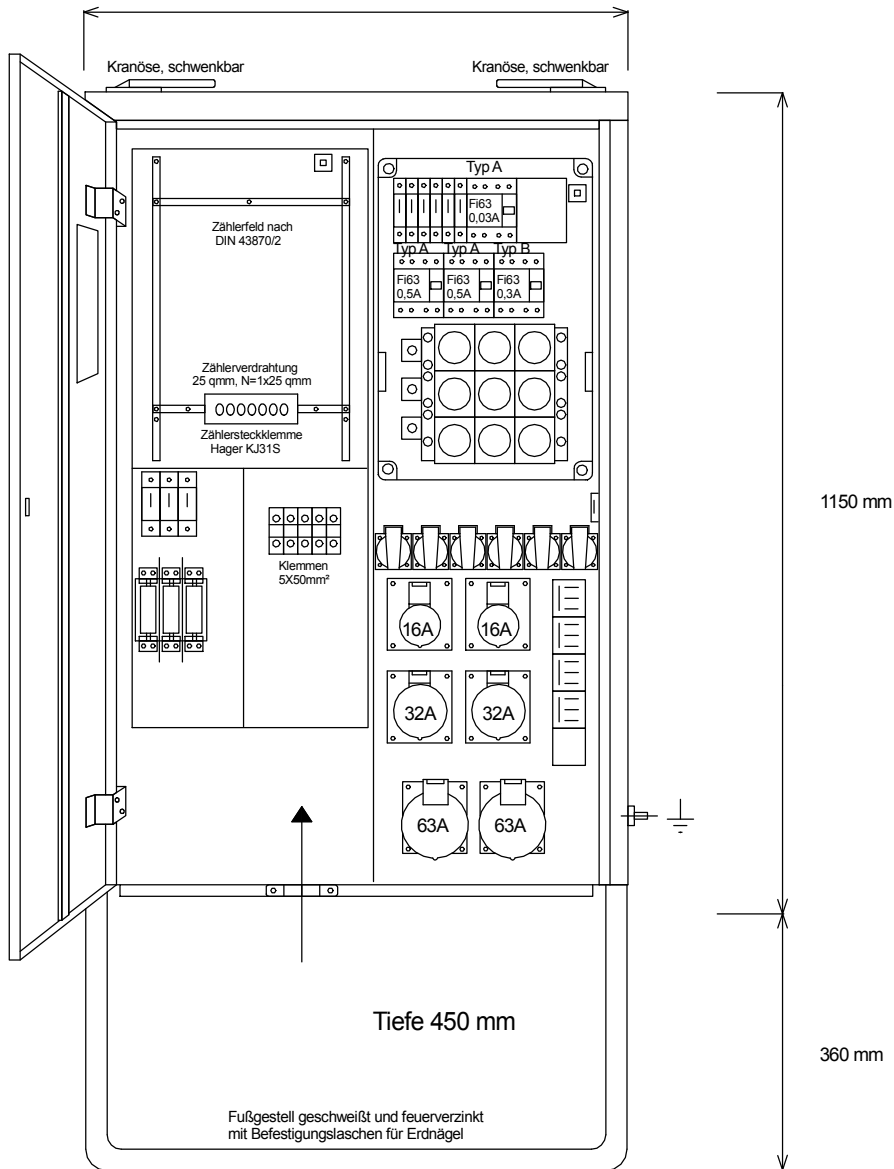

# STEIDELE - Baustromverteiler

www.steidele-stromverteiler.de

760 mm

Typ:	AVL 100/222-6-B	Nr.: 1325
Artikelgruppe:	Anschlußverteiler	gezeichnet am/von:
Leistung:	69kVA	15.09.2015 / Uffinger