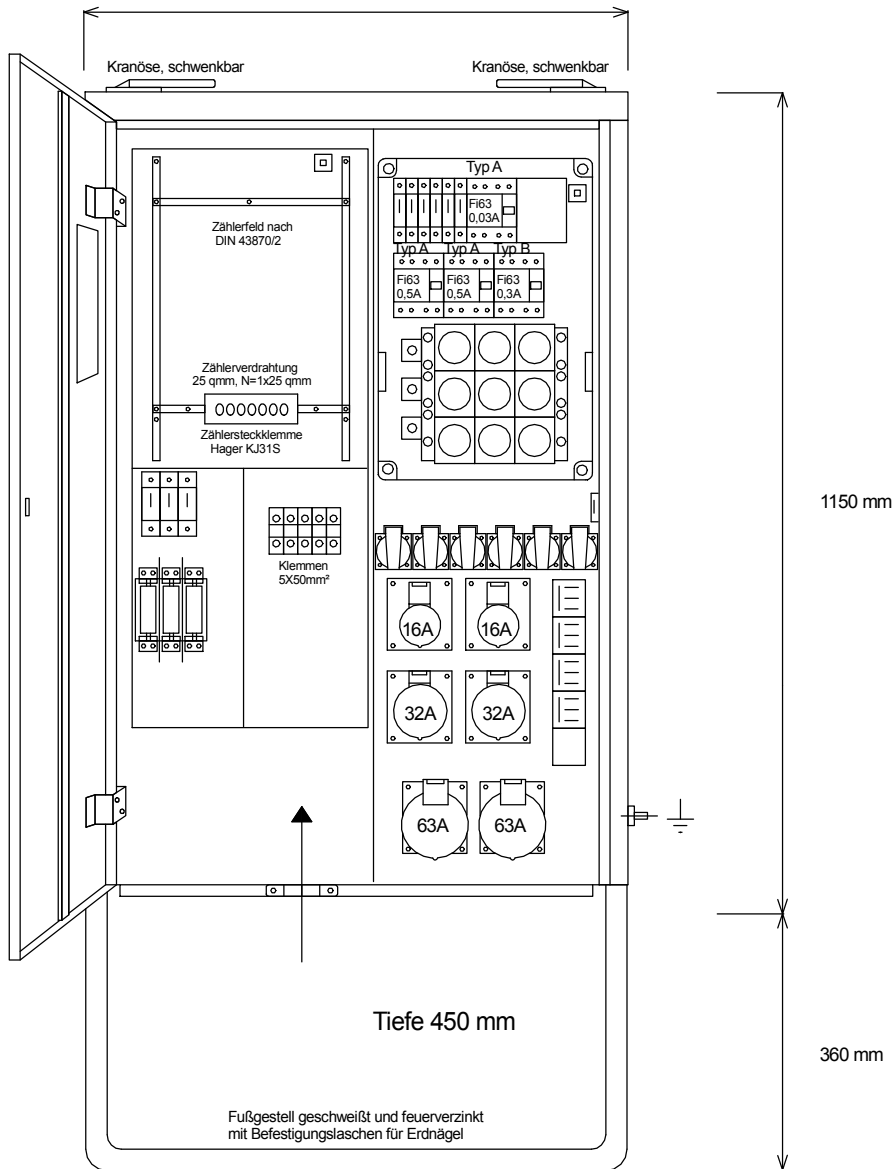

STEIDELE - Baustromverteiler

www.steidele-stromverteiler.de

760 mm

Typ:	AVL 100/222-6-B	Nr.: 1325
Artikelgruppe:	Anschlußverteiler	gezeichnet am/von:
Leistung:	69kVA	15.09.2015 / Uffinger