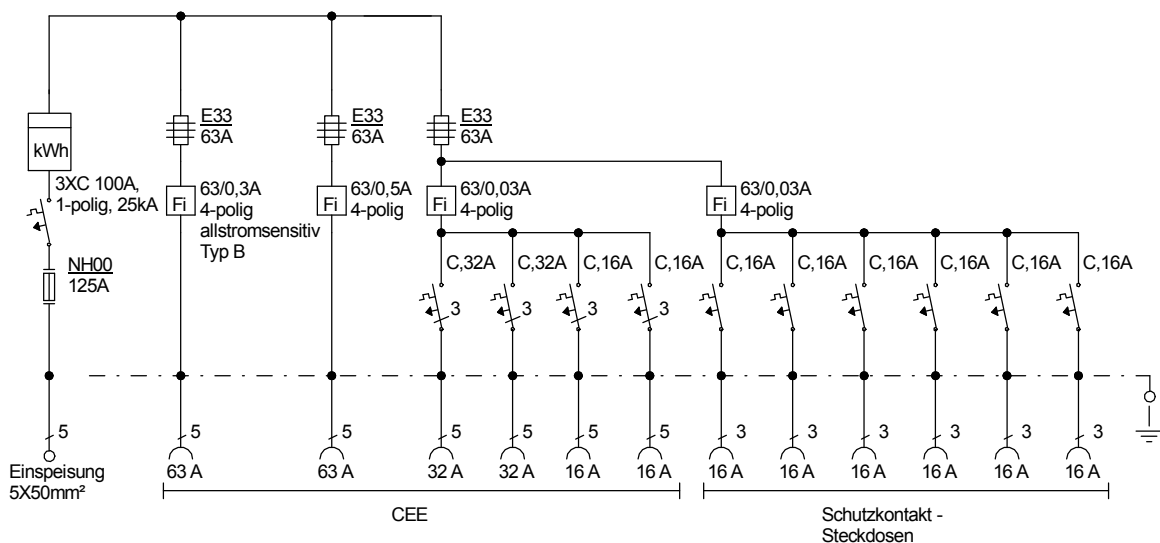

STEIDELE - Baustromverteiler

www.steidele-stromverteiler.de

760 mm

Typ:	AVL 100/222-6-B	Nr.: 1325
Artikelgruppe:	Anschlußverteiler	gezeichnet am/von:
Leistung:	69kVA	15.09.2015 / Uffinger