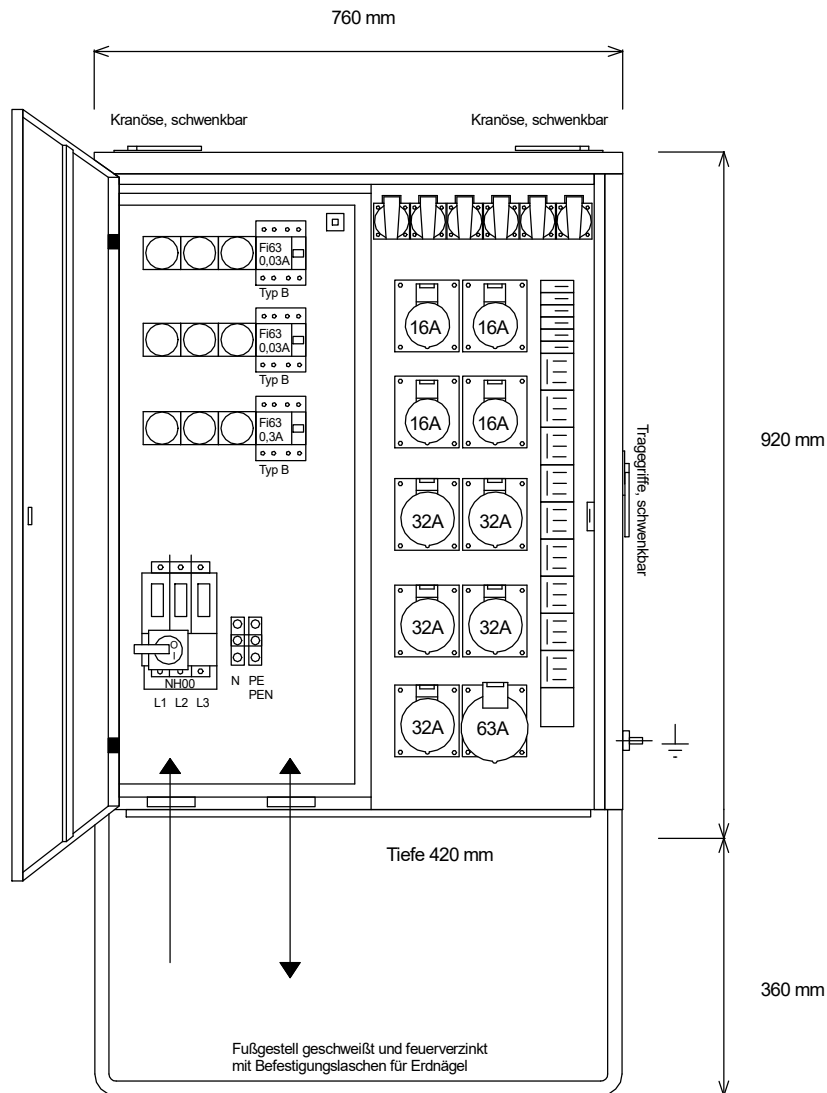

STEIDELE

Stromverteiler

Entsprechend der neuen DIN VDE 0100-704/Okttober 2018

Typ: V 100.3/451-6

Verteiler nach EN 61439-4

Leistung 69 kVA, Gewicht ca. 69 kg, Gehäuse 13.6

Best.Nr. 7370

gezeichnet am/von: