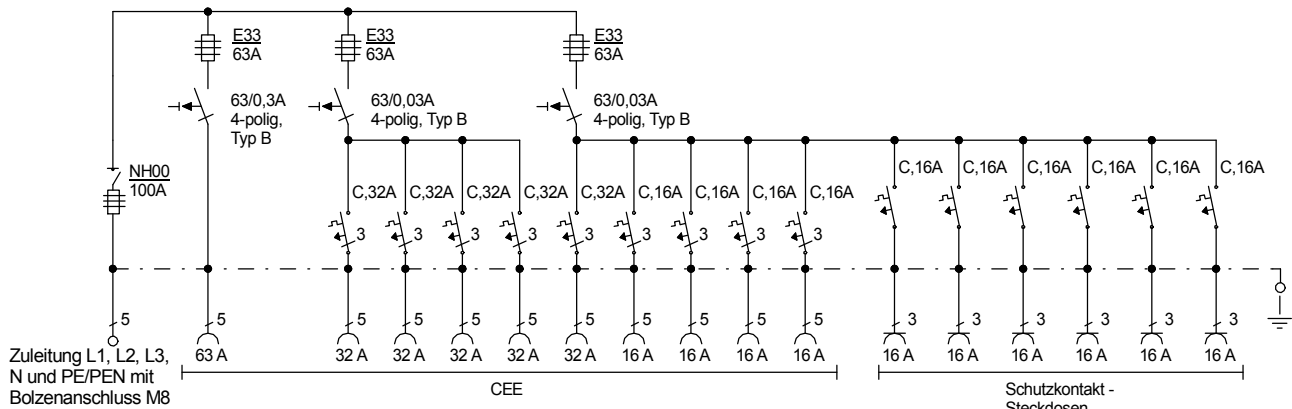

STEIDELE

STROMVERTEILER

Entsprechend dem Entwurf der neuen DIN VDE 0100-704, Dezember 2016

Typ: V 100.3/451-6

Verteiler nach EN 61439-4

Leistung 69 kVA, Gewicht ca. 69 kg, Gehäuse 13.7

Best.Nr. 7370

gezeichnet am/von: