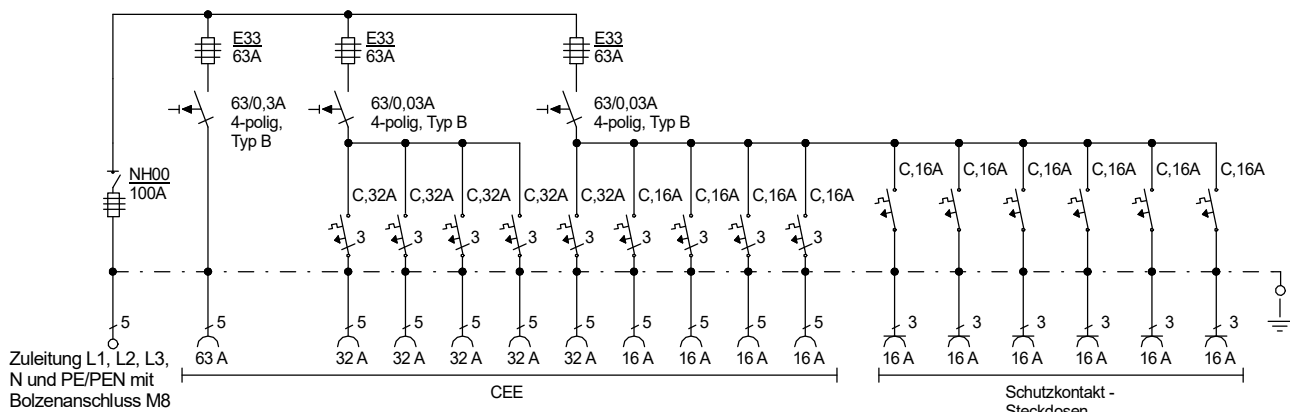

STEIDELE

Stromverteiler

Entsprechend der neuen DIN VDE 0100-704/Okttober 2018

Typ: V 100.3/451-6

Verteiler nach EN 61439-4

Leistung 69 kVA, Gewicht ca. 69 kg, Gehäuse 13.6

Best.Nr. 7370

gezeichnet am/von: