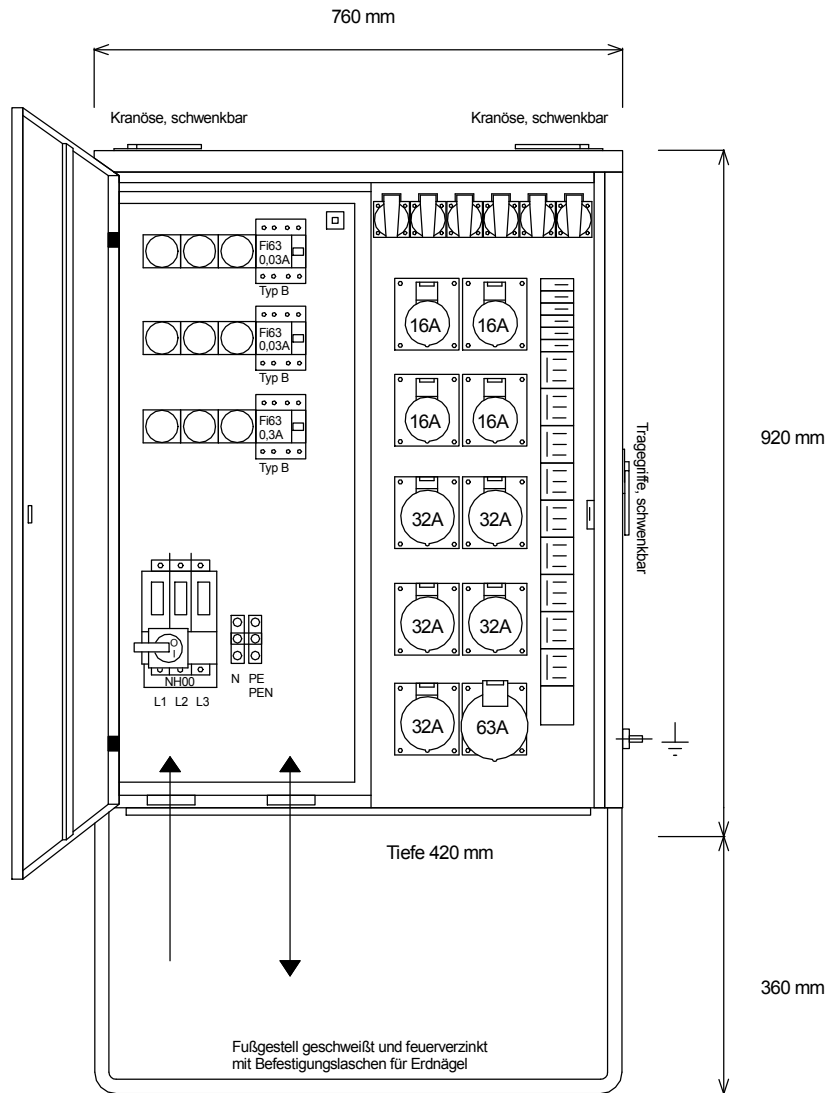

STEIDELE

STROMVERTEILER

Entsprechend dem Entwurf der neuen DIN VDE 0100-704, Dezember 2016

Typ: V 100.3/451-6

Verteiler nach EN 61439-4

Leistung 69 kVA, Gewicht ca. 69 kg, Gehäuse 13.7

Best.Nr. 7370

gezeichnet am/von: