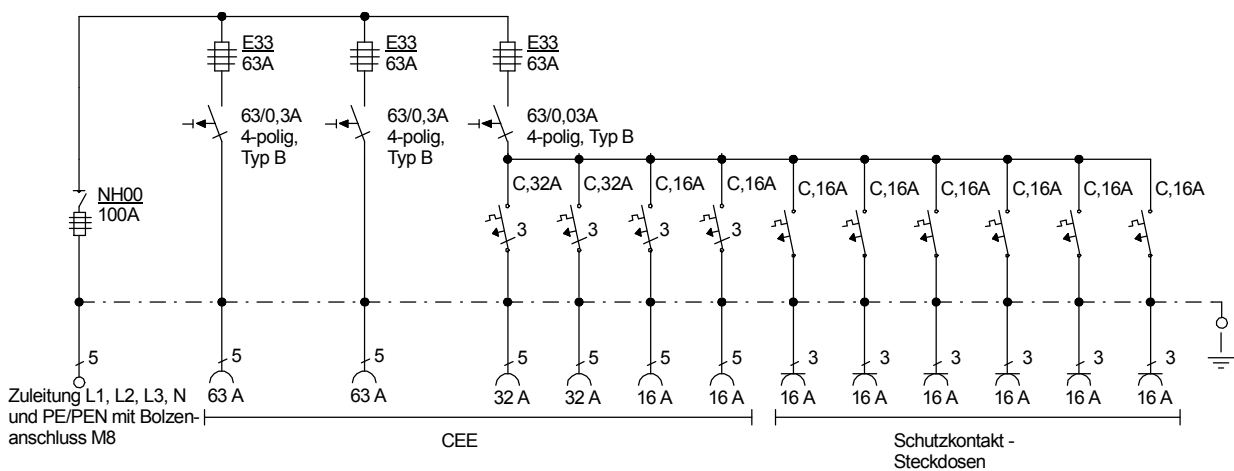

## Stromverteiler

Entsprechend der neuen DIN VDE 0100-704/Okttober 2018

Typ: V 100.3/222-6

Best.Nr. 7350

Verteiler nach EN 61439-4

gezeichnet am/von:

Leistung 69 kVA, Gewicht ca. 67 kg, Gehäuse 13.7

27.03.2017 / Uffinger