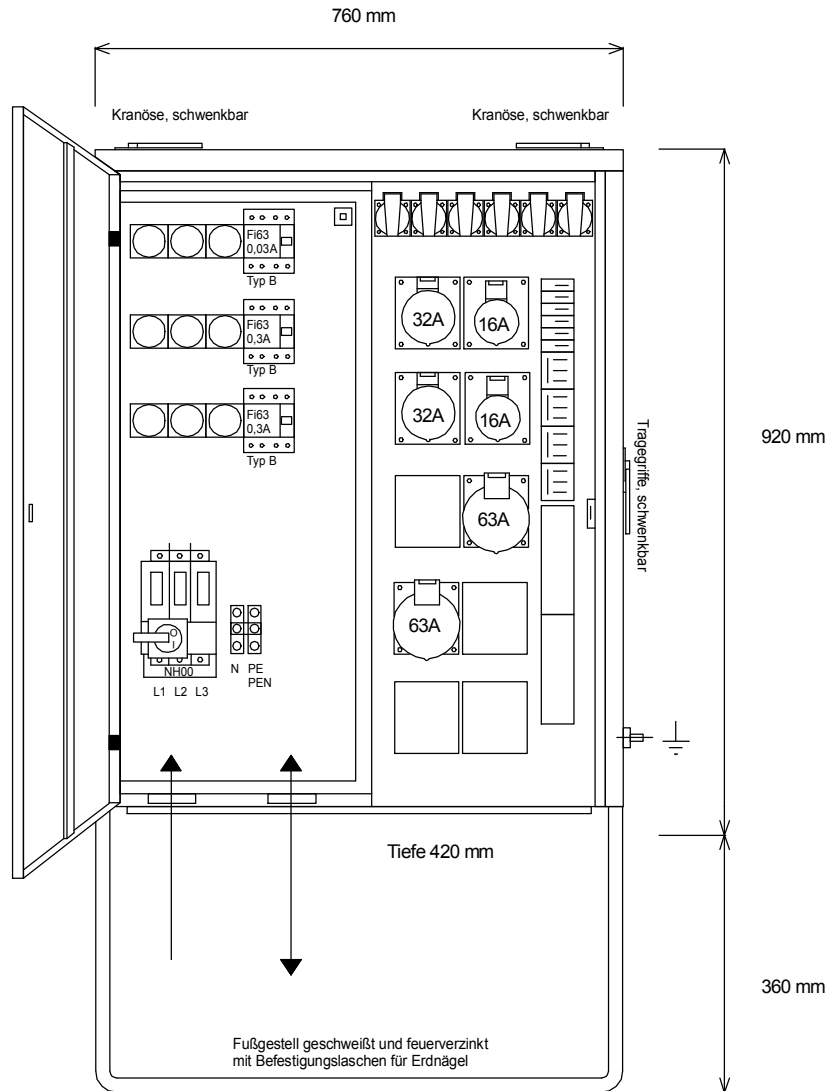

## Stromverteiler

Entsprechend der neuen DIN VDE 0100-704/Okttober 2018

Typ: V 100.3/222-6

Best.Nr. 7350

Verteiler nach EN 61439-4

gezeichnet am/von:

Leistung 69 kVA, Gewicht ca. 67 kg, Gehäuse 13.7

27.03.2017 / Uffinger