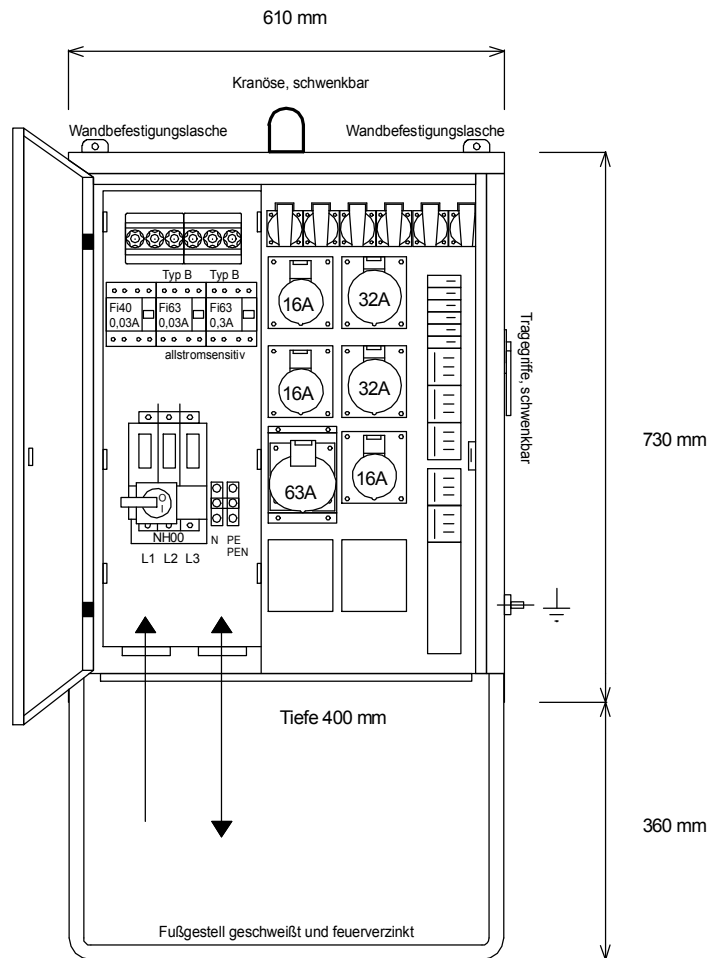

## Stromverteiler

Entsprechend der neuen DIN VDE 0100-704/Okttober 2018

Typ: V 80.3/321-6

Verteiler nach EN 61439-4

Leistung 55 kVA, Gewicht ca. 44 kg, Gehäuse 3.1

Best.Nr. 7310

gezeichnet am/von:

27.03.2017 / Uffinger