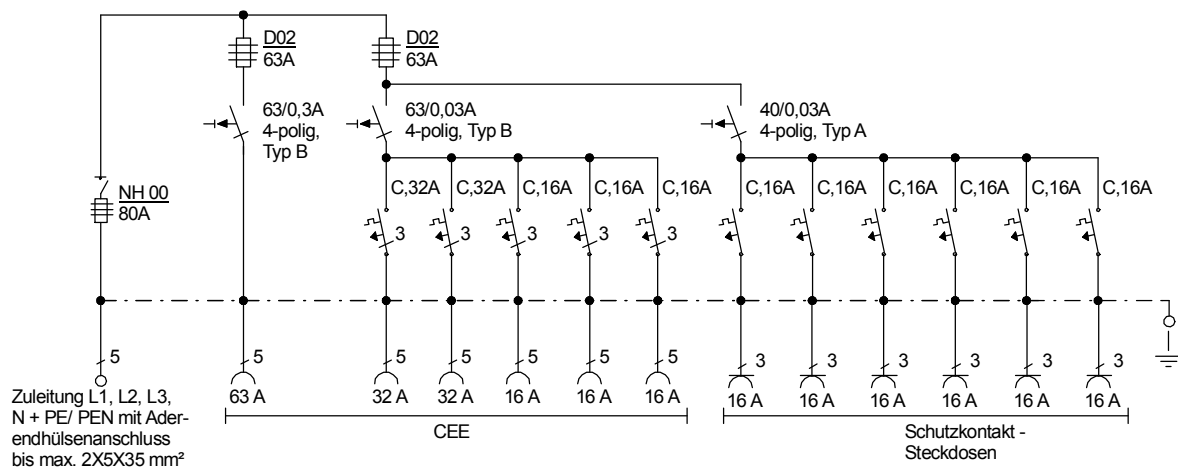

## Stromverteiler

Entsprechend der neuen DIN VDE 0100-704/Okttober 2018

Typ: V 80.3/321-6

Verteiler nach EN 61439-4

Leistung 55 kVA, Gewicht ca. 44 kg, Gehäuse 3.1

Best.Nr. 7310

gezeichnet am/von:

27.03.2017 / Uffinger