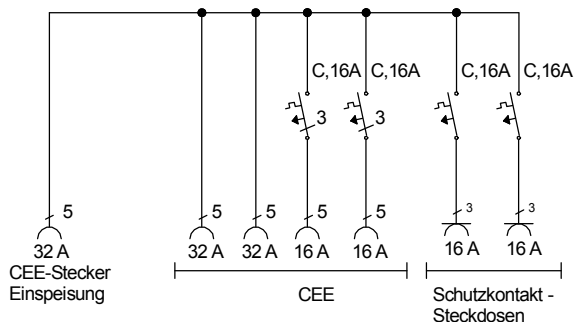

STEIDELE - Baustromverteiler

CE

FI-Schalter Typ A sind nicht für den Betrieb Frequenzumrichter gesteuerter Betriebsmittel geeignet!

2m Leitung H07RN-F 5G6

Typ:	SVG 32.1/22-2/STE	Nr. 6570
Artikelgruppe:	Vollgummi-Steckdosenverteiler nach EN 61439-1	gezeichnet am/von:
Leistung:	22 kVA	22.08.2016 / Uffinger