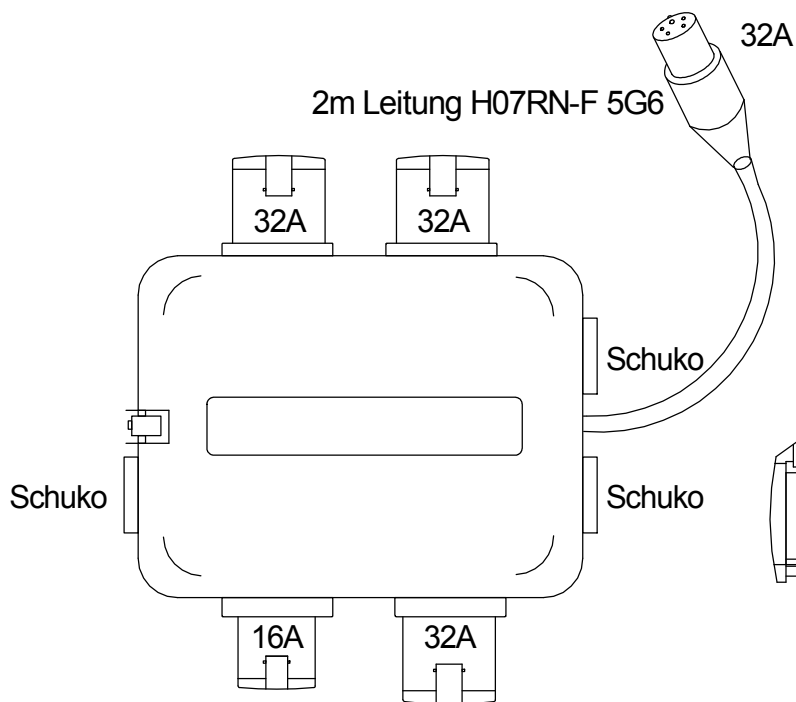

STEIDELE - Baustromverteiler

CE

FI-Schalter Typ A sind nicht für den Betrieb Frequenzumrichter gesteuerter Betriebsmittel geeignet!

2m Leitung H07RN-F 5G6

Typ:	SVG 32.1/22-2/STE	Nr. 6570
Artikelgruppe:	Vollgummi-Steckdosenverteiler nach EN 61439-1	gezeichnet am/von:
Leistung:	22 kVA	22.08.2016 / Uffinger