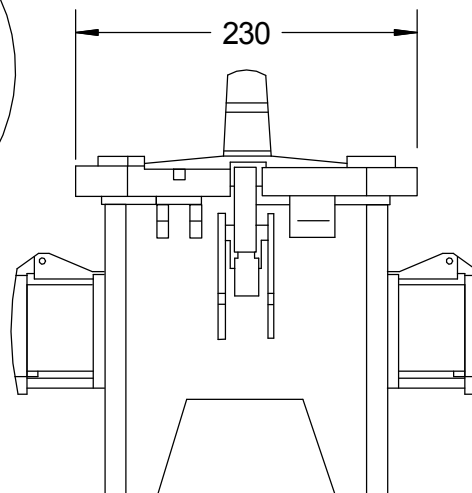

STEIDELE - Baustromverteiler

CE

FI-Schalter Typ A sind nicht für den Betrieb Frequenzumrichter gesteuerter Betriebsmittel geeignet!

2m Leitung H07RN-F 5G6

Typ:	SVG 32.1/22-2/STE	Nr. 6570
Artikelgruppe:	Vollgummi-Steckdosenverteiler nach EN 61439-1	gezeichnet am/von:
Leistung:	22 kVA	22.08.2016 / Uffinger