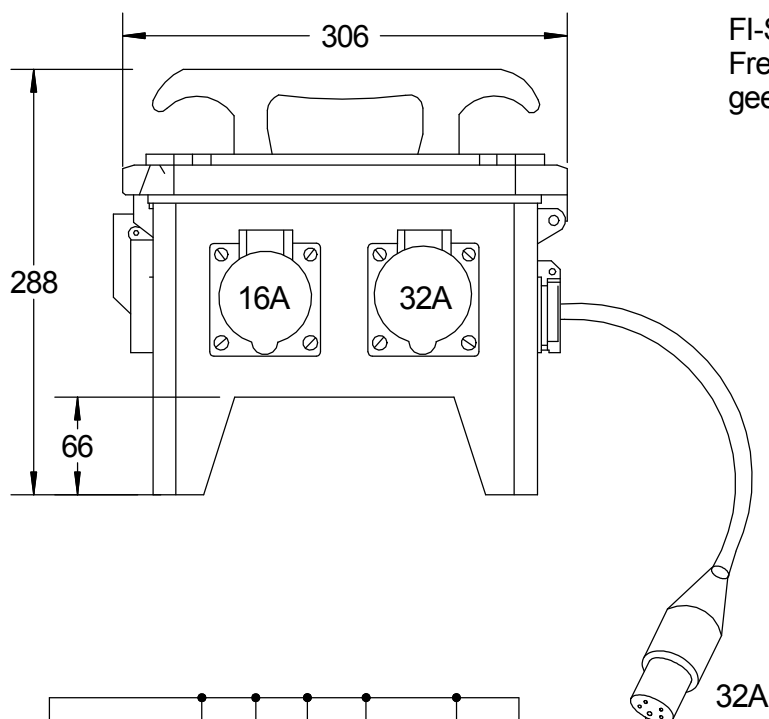

STEIDELE - Baustromverteiler

CE

FI-Schalter Typ A sind nicht für den Betrieb Frequenzumrichter gesteuerter Betriebsmittel geeignet!

2m Leitung H07RN-F 5G6

Typ:	SVG 32.1/22-2/STE	Nr. 6570
Artikelgruppe:	Vollgummi-Steckdosenverteiler nach EN 61439-1	gezeichnet am/von:
Leistung:	22 kVA	22.08.2016 / Uffinger