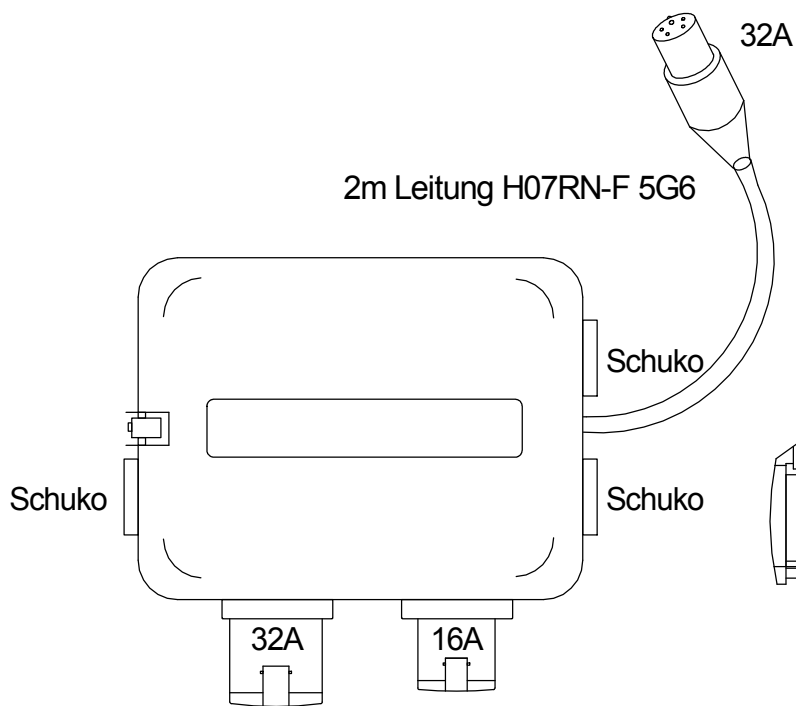

STEIDELE - Baustromverteiler

FI-Schalter Typ A sind nicht für den Betrieb Frequenzumrichter gesteuerter Betriebsmittel geeignet!

| | | |
|----------------|---|-----------------------|
| Typ: | SVG 32.1/11-3/STE | Nr. 6540 |
| Artikelgruppe: | Vollgummi-Steckdosenverteiler nach EN 61439-1 | gezeichnet am/von: |
| Leistung: | 22 kVA | 22.08.2016 / Uffinger |