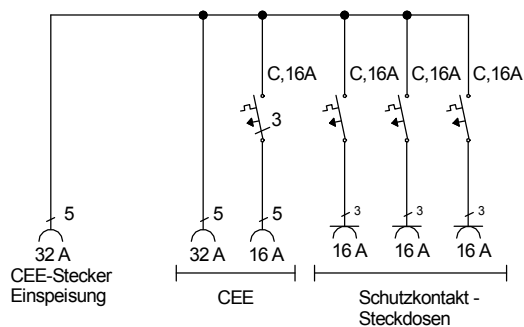

STEIDELE - Baustromverteiler

FI-Schalter Typ A sind nicht für den Betrieb Frequenzumrichter gesteuerter Betriebsmittel geeignet!

| | | |
|----------------|---|-----------------------|
| Typ: | SVG 32.1/11-3/STE | Nr. 6540 |
| Artikelgruppe: | Vollgummi-Steckdosenverteiler nach EN 61439-1 | gezeichnet am/von: |
| Leistung: | 22 kVA | 22.08.2016 / Uffinger |