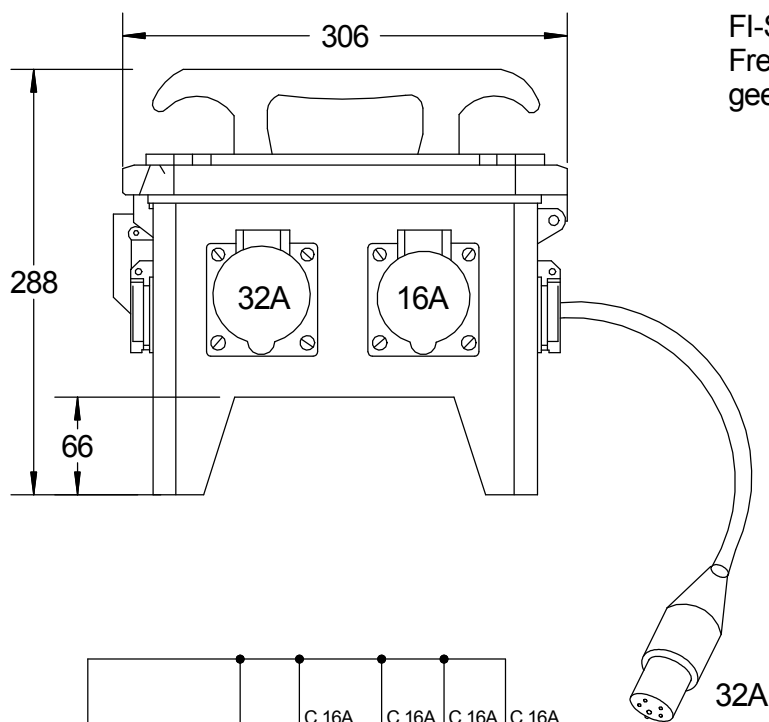

STEIDELE - Baustromverteiler

FI-Schalter Typ A sind nicht für den Betrieb Frequenzumrichter gesteuerter Betriebsmittel geeignet!

| | | |
|----------------|---|-----------------------|
| Typ: | SVG 32.1/11-3/STE | Nr. 6540 |
| Artikelgruppe: | Vollgummi-Steckdosenverteiler nach EN 61439-1 | gezeichnet am/von: |
| Leistung: | 22 kVA | 22.08.2016 / Uffinger |