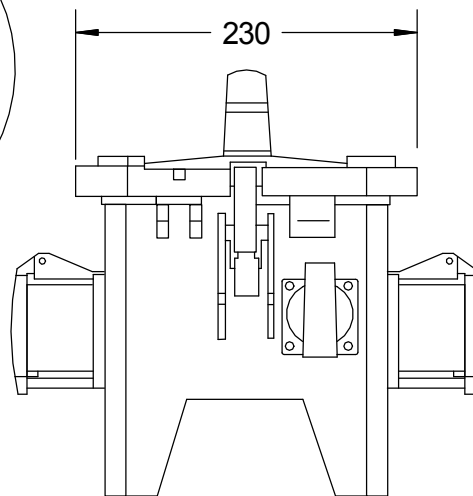

STEIDELE - Baustromverteiler

FI-Schalter Typ A sind nicht für den Betrieb Frequenzumrichter gesteuerter Betriebsmittel geeignet!

| | | |
|----------------|---|-----------------------|
| Typ: | SVG 32.1/11-3/STE | Nr. 6540 |
| Artikelgruppe: | Vollgummi-Steckdosenverteiler nach EN 61439-1 | gezeichnet am/von: |
| Leistung: | 22 kVA | 22.08.2016 / Uffinger |