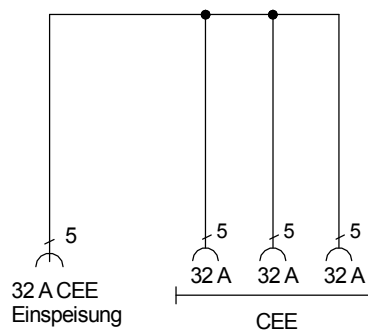

STEIDELE - Baustromverteiler
 www.steidele-stromverteiler.de

Typ:	SLV 32/3-0	Nr.:	6480
Artikelgruppe:	Vollgummi-Steckdosenleiste	gezeichnet am/von:	
Leistung:	22 kVA	25.01.2016 / Noack	