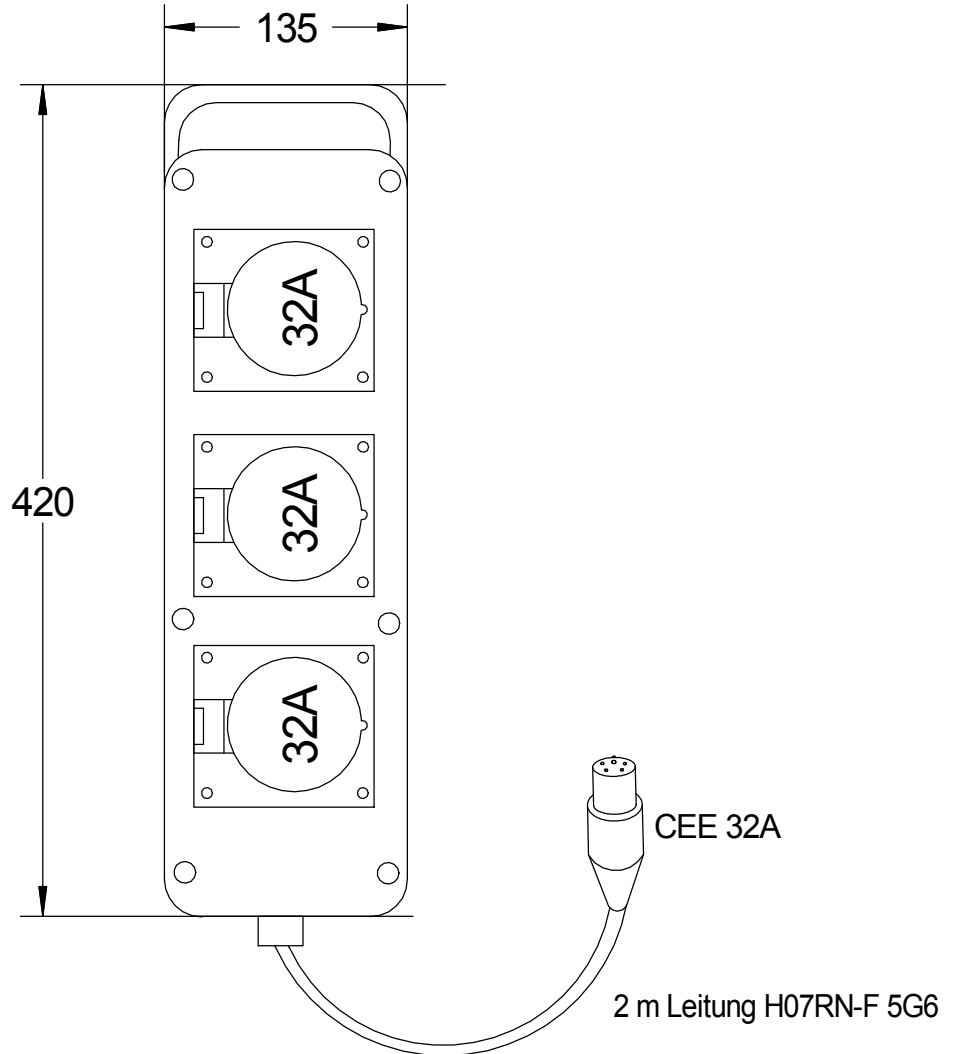

STEIDELE - Baustromverteiler
 www.steidele-stromverteiler.de

Typ:	SLV 32/3-0	Nr.:	6480
Artikelgruppe:	Vollgummi-Steckdosenleiste	gezeichnet am/von:	
Leistung:	22 kVA	25.01.2016 / Noack	