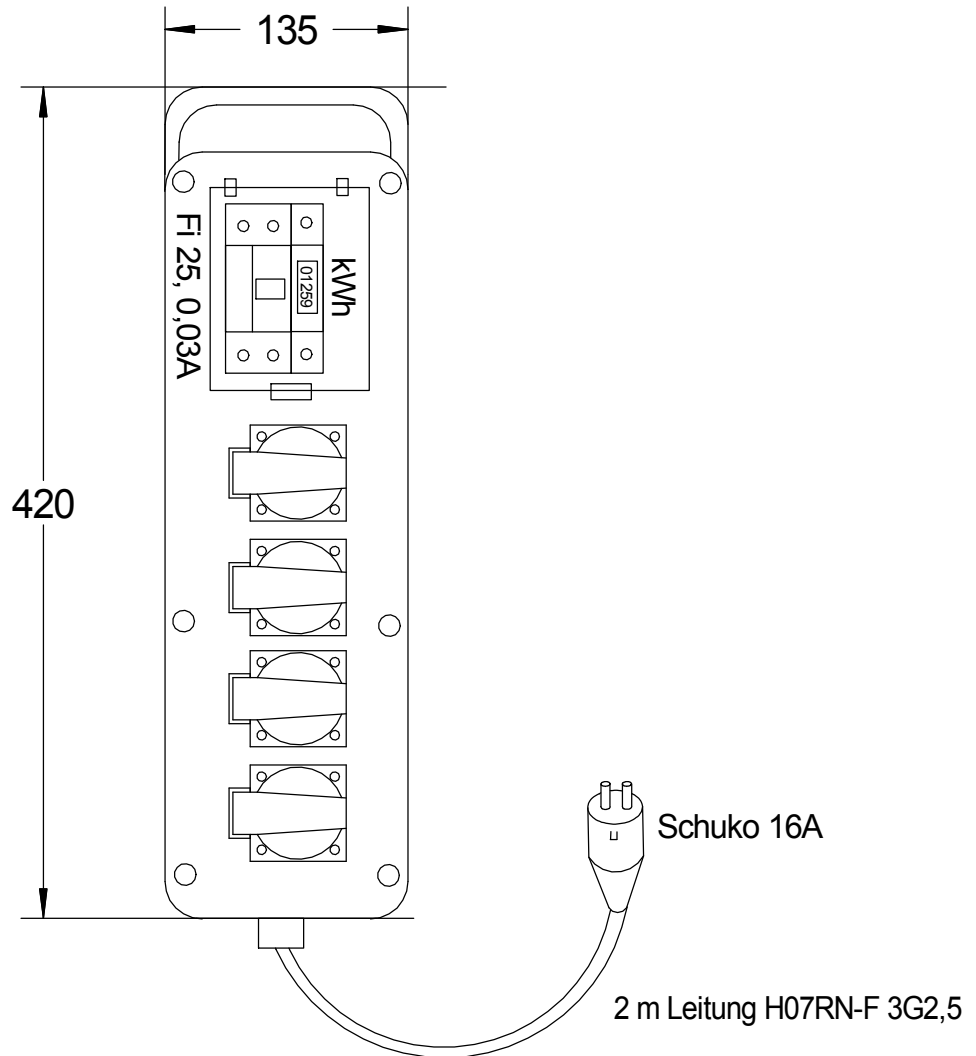

STEIDELE - Baustromverteiler
 www.steidele-stromverteiler.de

Typ:	SLVZ 16/0-4	Nr.: 6425
Artikelgruppe:	Vollgummi-Steckdosenleiste	gezeichnet am/von:
Leistung:	11 kVA	22.11.2016 / Uffinger