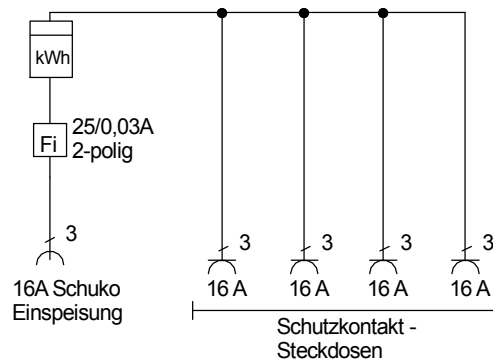

STEIDELE - Baustromverteiler
 www.steidele-stromverteiler.de

Typ:	SLVZ 16/0-4	Nr.: 6425
Artikelgruppe:	Vollgummi-Steckdosenleiste	gezeichnet am/von:
Leistung:	11 kVA	22.11.2016 / Uffinger