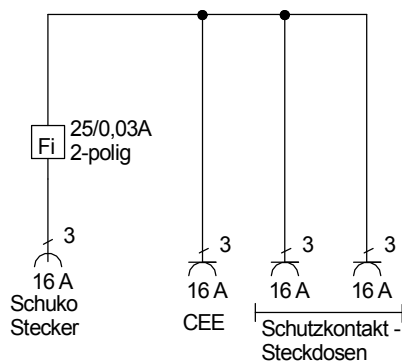

STEIDELE - Baustromverteiler  
 www.steidele-stromverteiler.de

Typ:	SLV 16/0-3	Nr.: 6400
Artikelgruppe:	Vollgummi-Steckdosenleiste	gezeichnet am/von:
Leistung:	11 kVA	25.01.2016 / Noack