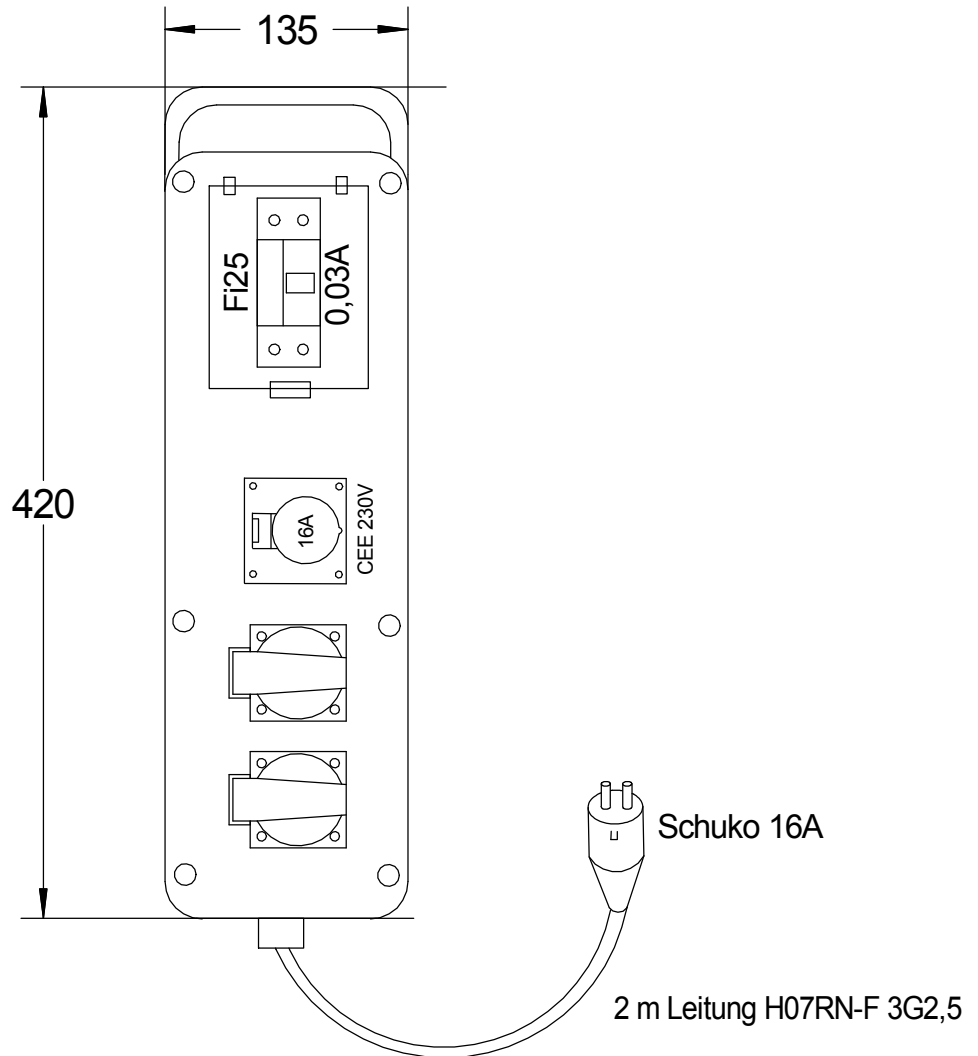

STEIDELE - Baustromverteiler  
 www.steidele-stromverteiler.de

Typ:	SLV 16/0-3	Nr.: 6400
Artikelgruppe:	Vollgummi-Steckdosenleiste	gezeichnet am/von:
Leistung:	11 kVA	25.01.2016 / Noack