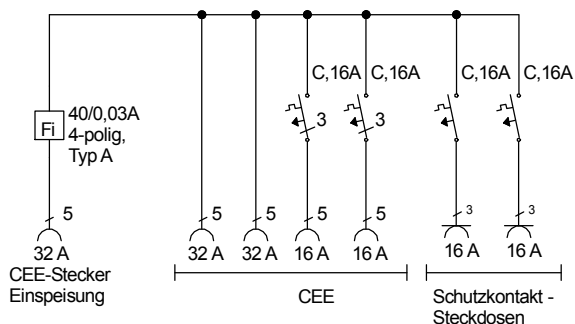

STEIDELE - Baustromverteiler

FI-Schalter Typ A sind nicht für den Betrieb Frequenzumrichter gesteuerter Betriebsmittel geeignet!

2m Leitung H07RN-F 5G6

Typ:	SVG 32/22-2/STE	Nr. 6370
Artikelgruppe:	Vollgummi-Steckdosenverteiler nach EN 61439-1	gezeichnet am/von:
Leistung:	22 kVA	22.08.2016 / Uffinger