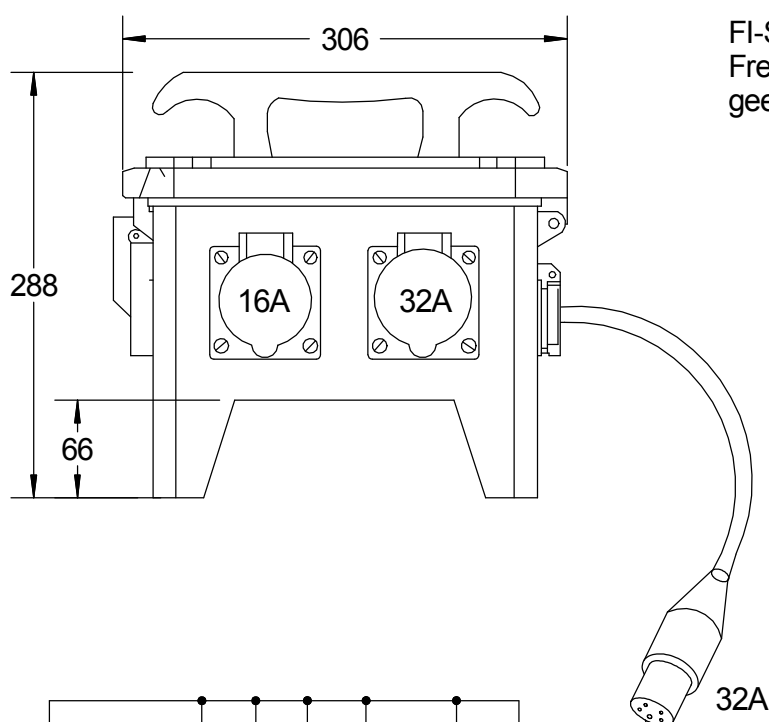

STEIDELE - Baustromverteiler

FI-Schalter Typ A sind nicht für den Betrieb Frequenzumrichter gesteuerter Betriebsmittel geeignet!

2m Leitung H07RN-F 5G6

Typ:	SVG 32/22-2/STE	Nr. 6370
Artikelgruppe:	Vollgummi-Steckdosenverteiler nach EN 61439-1	gezeichnet am/von:
Leistung:	22 kVA	22.08.2016 / Uffinger