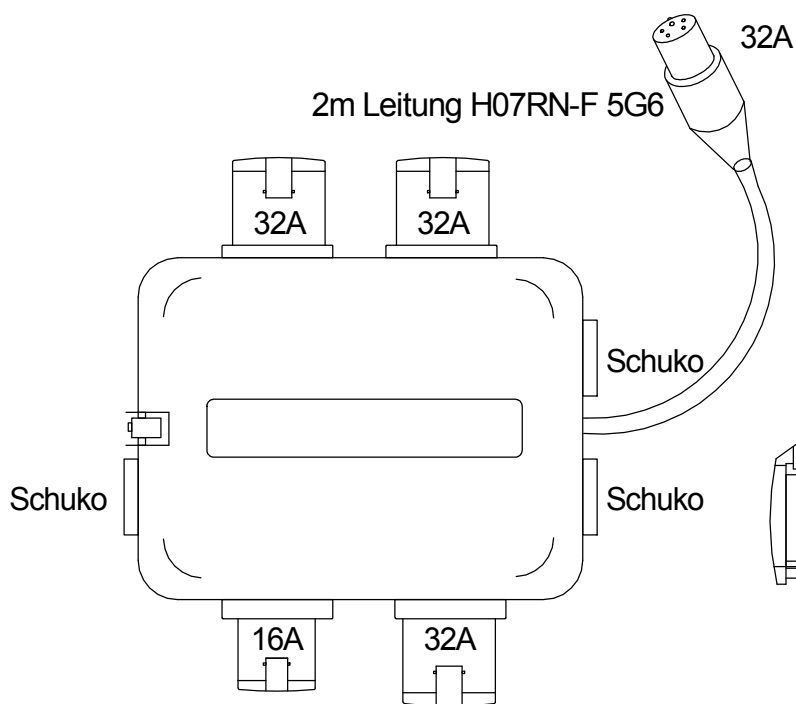

STEIDELE - Baustromverteiler

FI-Schalter Typ A sind nicht für den Betrieb Frequenzumrichter gesteuerter Betriebsmittel geeignet!

2m Leitung H07RN-F 5G6

Typ:	SVG 32/22-2/STE	Nr. 6370
Artikelgruppe:	Vollgummi-Steckdosenverteiler nach EN 61439-1	gezeichnet am/von:
Leistung:	22 kVA	22.08.2016 / Uffinger