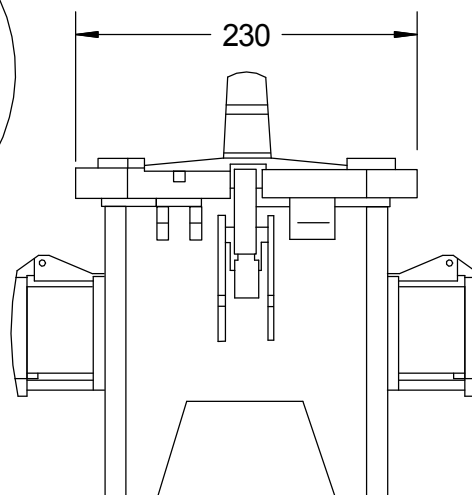

STEIDELE - Baustromverteiler

FI-Schalter Typ A sind nicht für den Betrieb Frequenzumrichter gesteuerter Betriebsmittel geeignet!

2m Leitung H07RN-F 5G6

Typ:	SVG 32/22-2/STE	Nr. 6370
Artikelgruppe:	Vollgummi-Steckdosenverteiler nach EN 61439-1	gezeichnet am/von:
Leistung:	22 kVA	22.08.2016 / Uffinger