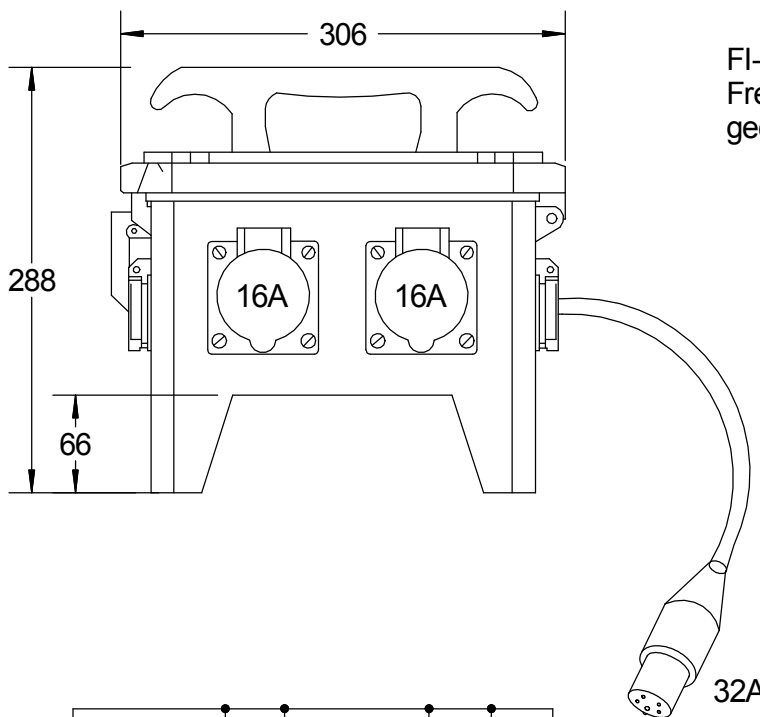

STEIDELE - Baustromverteiler

FI-Schalter Typ A sind nicht für den Betrieb Frequenzumrichter gesteuerter Betriebsmittel geeignet!

2m Leitung H07RN-F 5G6

Typ:	SVG 32/21-3/STE	Nr. 6350
Artikelgruppe:	Vollgummi-Steckdosenverteiler nach EN 61439-1	gezeichnet am/von:
Leistung:	22 kVA	22.08.2016 / Uffinger