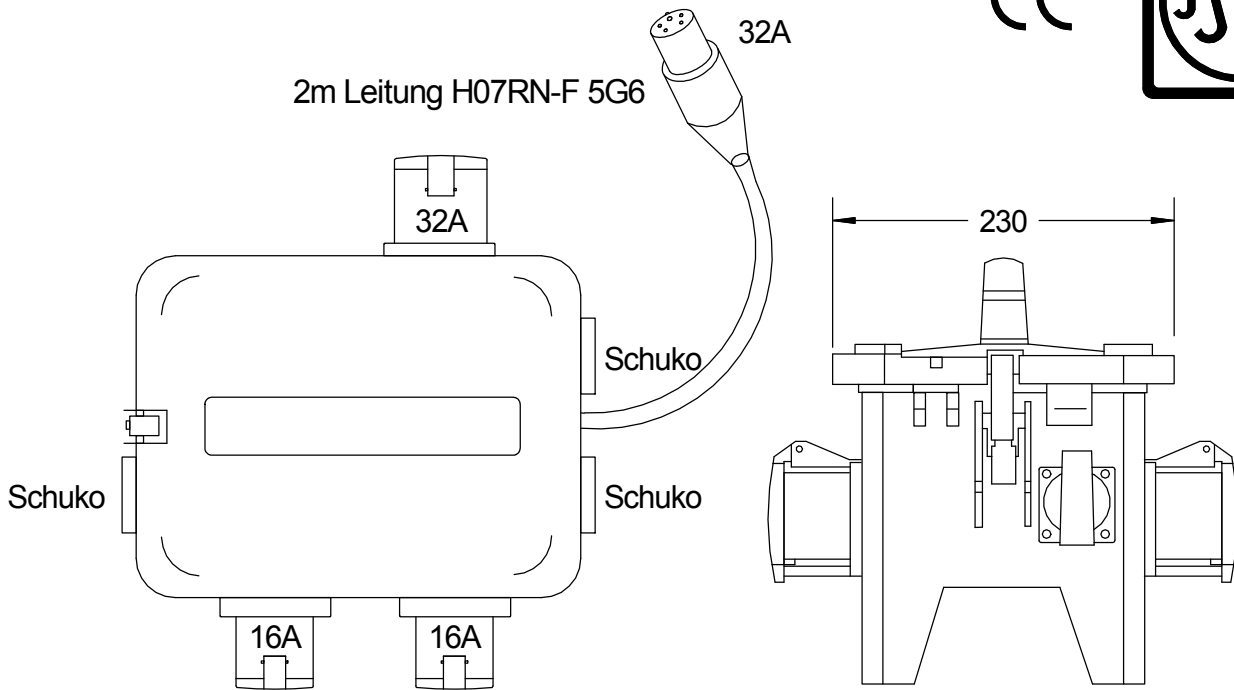

STEIDELE - Baustromverteiler

FI-Schalter Typ A sind nicht für den Betrieb Frequenzumrichter gesteuerter Betriebsmittel geeignet!

2m Leitung H07RN-F 5G6

Typ:	SVG 32/21-3/STE	Nr. 6350
Artikelgruppe:	Vollgummi-Steckdosenverteiler nach EN 61439-1	gezeichnet am/von:
Leistung:	22 kVA	22.08.2016 / Uffinger