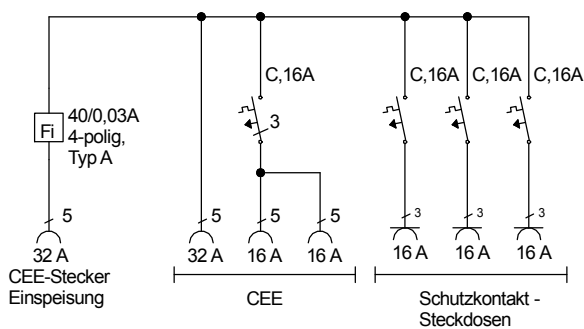

STEIDELE - Baustromverteiler

FI-Schalter Typ A sind nicht für den Betrieb Frequenzumrichter gesteuerter Betriebsmittel geeignet!

2m Leitung H07RN-F 5G6

Typ:	SVG 32/21-3/STE	Nr. 6350
Artikelgruppe:	Vollgummi-Steckdosenverteiler nach EN 61439-1	gezeichnet am/von:
Leistung:	22 kVA	22.08.2016 / Uffinger