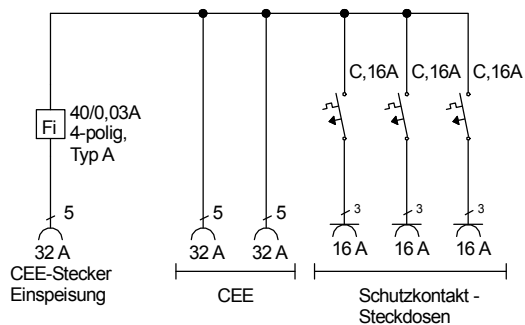

STEIDELE - Baustromverteiler

FI-Schalter Typ A sind nicht für den Betrieb Frequenzumrichter gesteuerter Betriebsmittel geeignet!

2m Leitung H07RN-F 5G6

| | | |
|----------------|---|-----------------------|
| Typ: | SVG 32/02-3/STE | Nr. 6330 |
| Artikelgruppe: | Vollgummi-Steckdosenverteiler nach EN 61439-1 | gezeichnet am/von: |
| Leistung: | 22 kVA | 22.08.2016 / Uffinger |