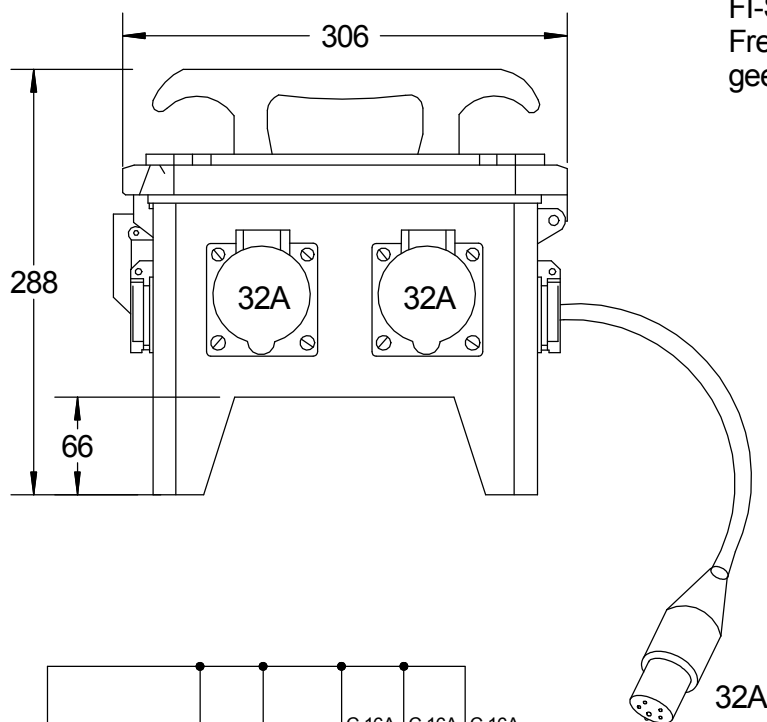

STEIDELE - Baustromverteiler

FI-Schalter Typ A sind nicht für den Betrieb Frequenzumrichter gesteuerter Betriebsmittel geeignet!

2m Leitung H07RN-F 5G6

| | | |
|----------------|---|-----------------------|
| Typ: | SVG 32/02-3/STE | Nr. 6330 |
| Artikelgruppe: | Vollgummi-Steckdosenverteiler nach EN 61439-1 | gezeichnet am/von: |
| Leistung: | 22 kVA | 22.08.2016 / Uffinger |