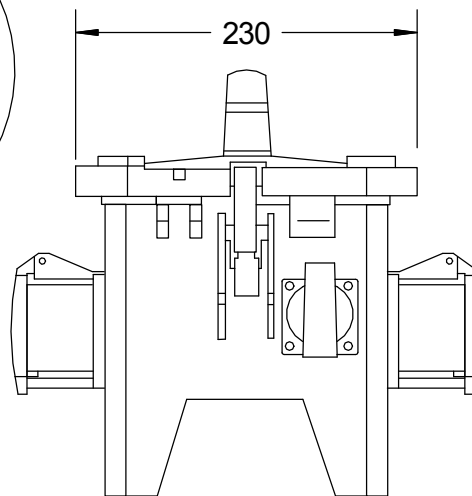

STEIDELE - Baustromverteiler

FI-Schalter Typ A sind nicht für den Betrieb Frequenzumrichter gesteuerter Betriebsmittel geeignet!

2m Leitung H07RN-F 5G6

| | | |
|----------------|---|-----------------------|
| Typ: | SVG 32/02-3/STE | Nr. 6330 |
| Artikelgruppe: | Vollgummi-Steckdosenverteiler nach EN 61439-1 | gezeichnet am/von: |
| Leistung: | 22 kVA | 22.08.2016 / Uffinger |