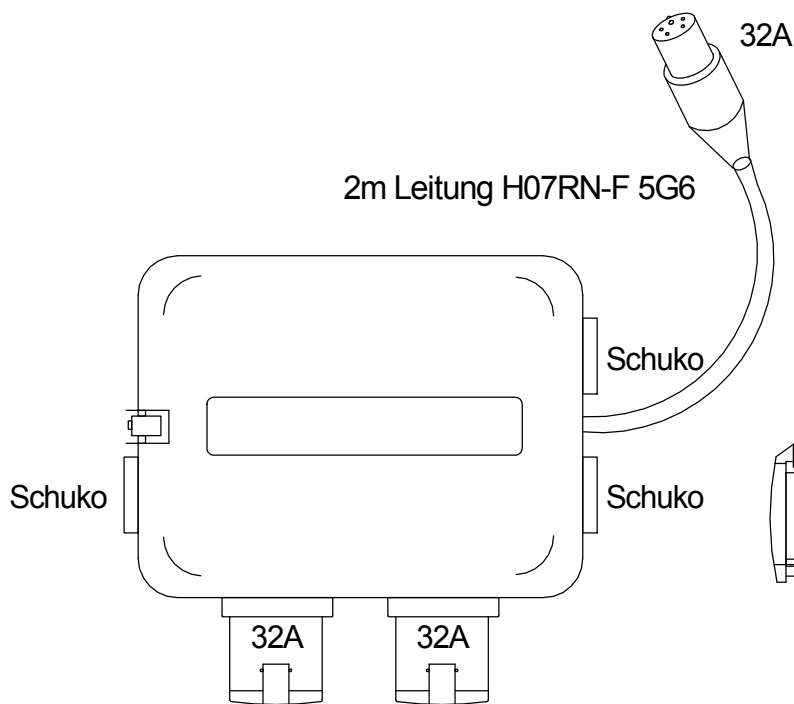

STEIDELE - Baustromverteiler

FI-Schalter Typ A sind nicht für den Betrieb Frequenzumrichter gesteuerter Betriebsmittel geeignet!

2m Leitung H07RN-F 5G6

| | | |
|----------------|---|-----------------------|
| Typ: | SVG 32/02-3/STE | Nr. 6330 |
| Artikelgruppe: | Vollgummi-Steckdosenverteiler nach EN 61439-1 | gezeichnet am/von: |
| Leistung: | 22 kVA | 22.08.2016 / Uffinger |