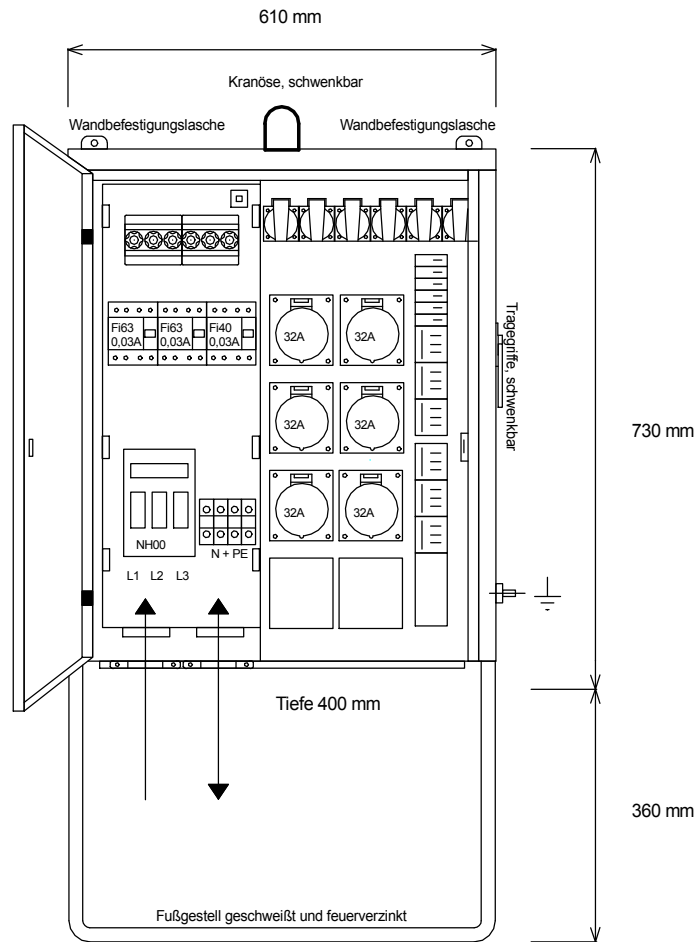

# STEIDELE - Baustromverteiler

FI-Schalter Typ A sind nicht für den Betrieb Frequenzumrichter gesteuerter Betriebsmittel geeignet!

Typ:	VEVC 100/06-6	Nr.: 4614
Artikelgruppe:	Containerverteiler nach EN 61439-4	gezeichnet am/von:
Leistung:	69kVA	03.09.2015 / Uffinger