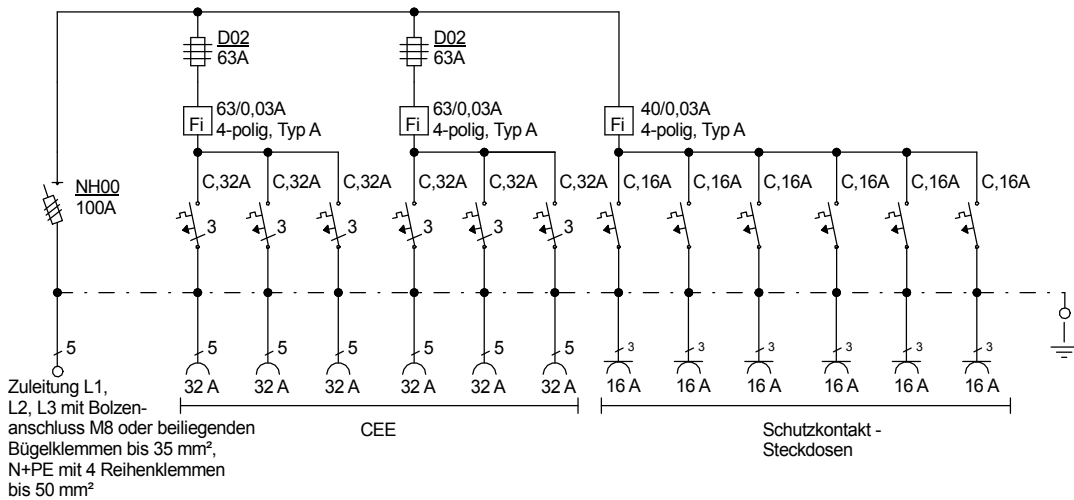

# STEIDELE - Baustromverteiler

FI-Schalter Typ A sind nicht für den Betrieb Frequenzumrichter gesteuerter Betriebsmittel geeignet!

Typ:	VEVC 100/06-6	Nr.: 4614
Artikelgruppe:	Containerverteiler nach EN 61439-4	gezeichnet am/von:
Leistung:	69kVA	03.09.2015 / Uffinger