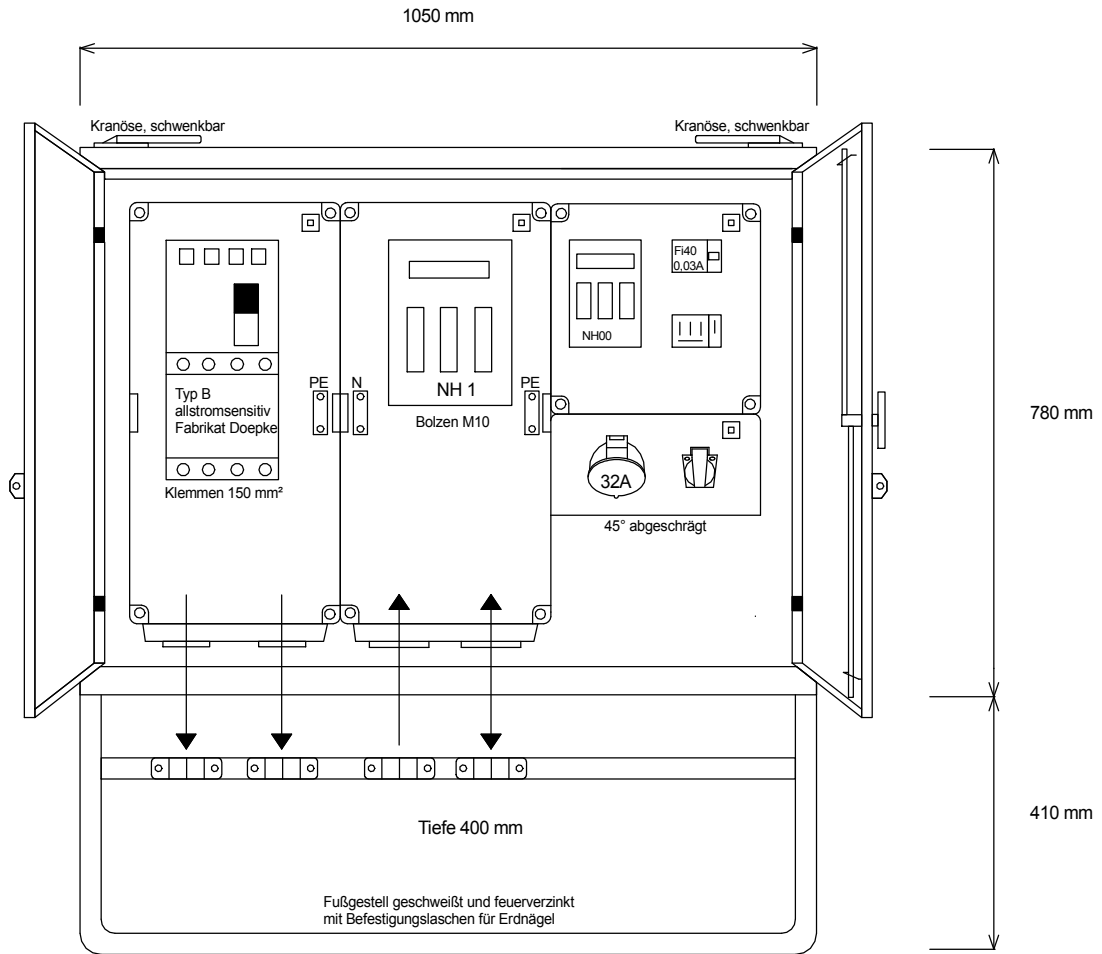

STEIDELE-Baustromverteiler

FI-Schalter Typ A sind nicht für den Betrieb Frequenzumrichter gesteuertes Betriebsmittel geeignet!

Typ:	VEVK 250/0100-1-K-BSK	Best.Nr.: 4565
Artikelgruppe:	Krankverteiler nach EN 61439-4	gezeichnet am
Leistung:	173 kVA	17.05.2016