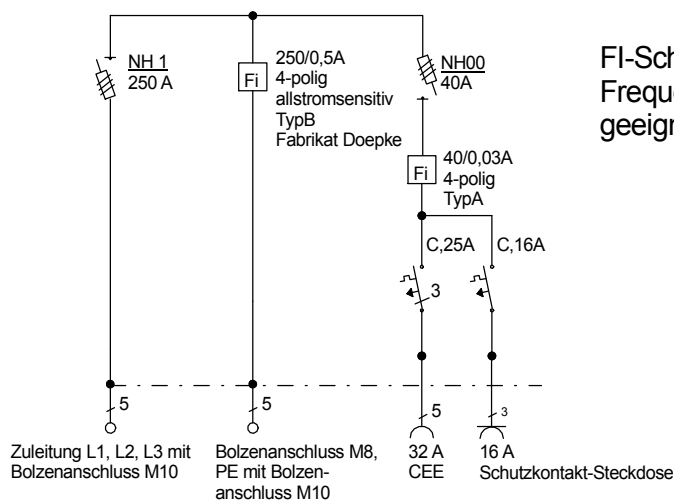

STEIDELE-Baustromverteiler

FI-Schalter Typ A sind nicht für den Betrieb Frequenzumrichter gesteuertes Betriebsmittel geeignet!

Typ:	VEVK 250/0100-1-K-BSK	Best.Nr.: 4565
Artikelgruppe:	Krankverteiler nach EN 61439-4	gezeichnet am
Leistung:	173 kVA	17.05.2016