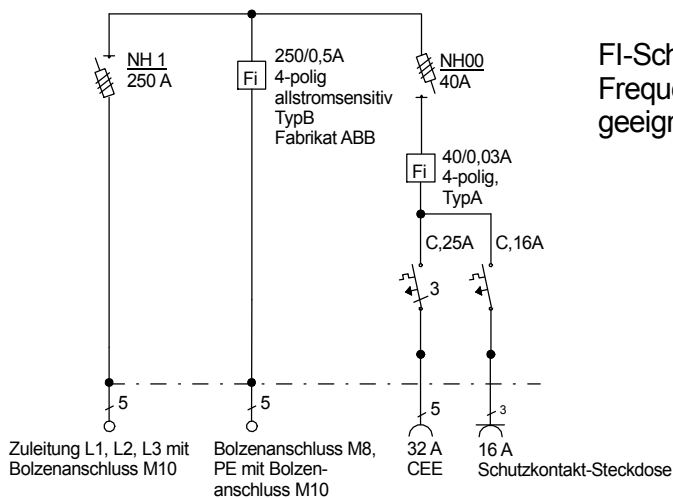

STEIDELE-Baustromverteiler

FI-Schalter Typ A sind nicht für den Betrieb Frequenzumrichter gesteuerter Betriebsmittel geeignet!

Typ:	VEVK 250/0100-1-K-B	Best.Nr.: 4564
Artikelgruppe:	Krankverteiler nach EN 61439-4	gezeichnet am
Leistung:	173 kVA	17.05.2016