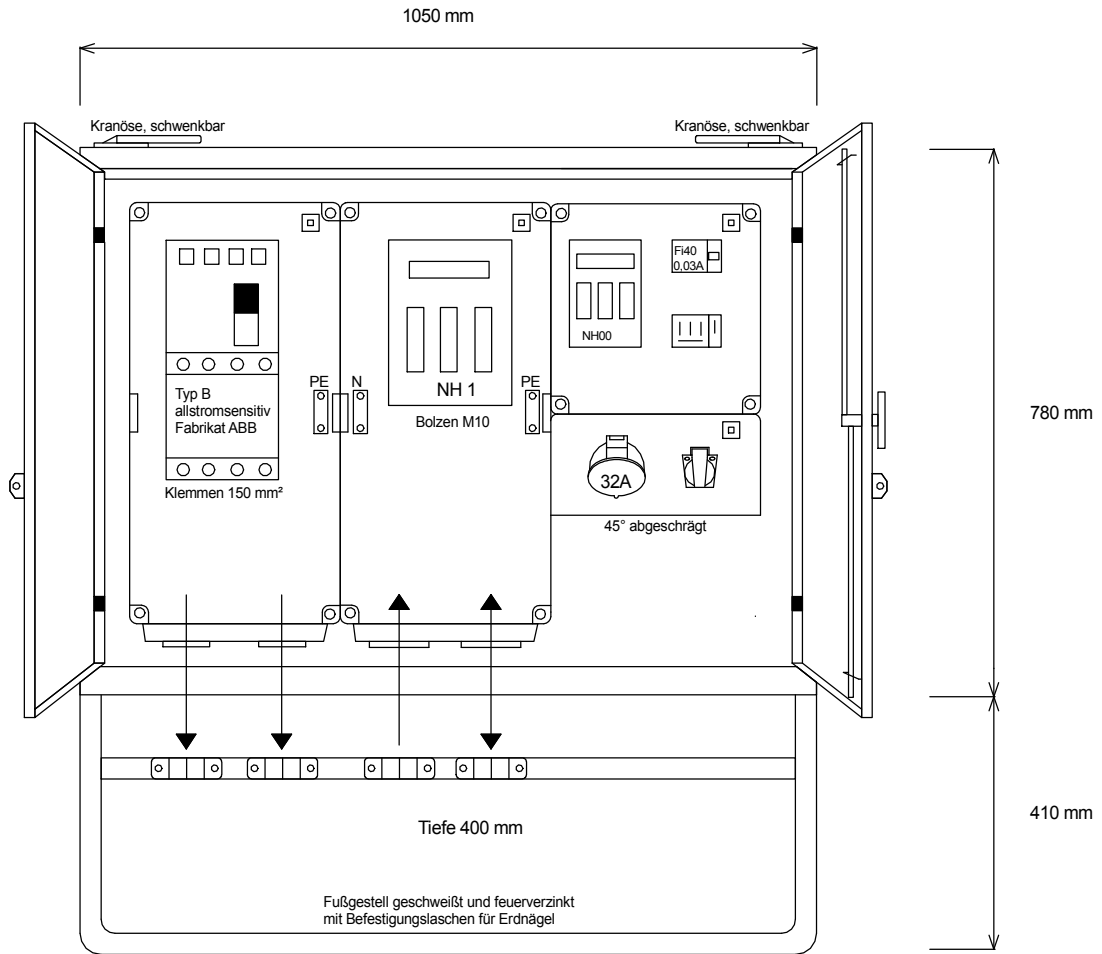

STEIDELE-Baustromverteiler

FI-Schalter Typ A sind nicht für den Betrieb Frequenzumrichter gesteuerter Betriebsmittel geeignet!

Typ:	VEVK 250/0100-1-K-B	Best.Nr.: 4564
Artikelgruppe:	Krankverteiler nach EN 61439-4	gezeichnet am
Leistung:	173 kVA	17.05.2016