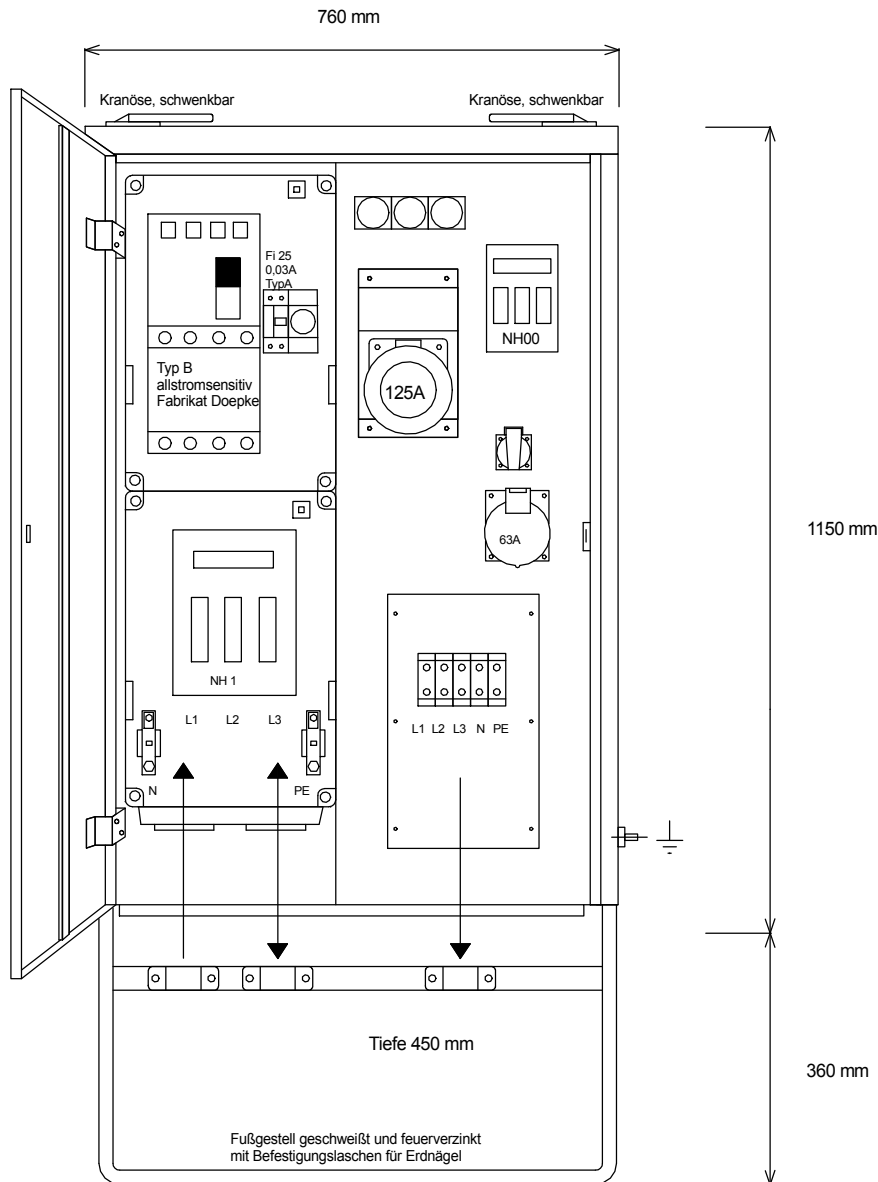

STEIDELE - Baustromverteiler

FI-Schalter Typ A sind nicht für den Betrieb frequenzumrichter gesteuertes Betriebsmittel geeignet!

Typ:	VEVK 160/0011-1-K-BSK	Best.Nr. 4555
Artikelgruppe:	Kranverteiler nach EN 61439-4	gezeichnet am/von:
Leistung:	111 kVA	17.03.16 / Noack