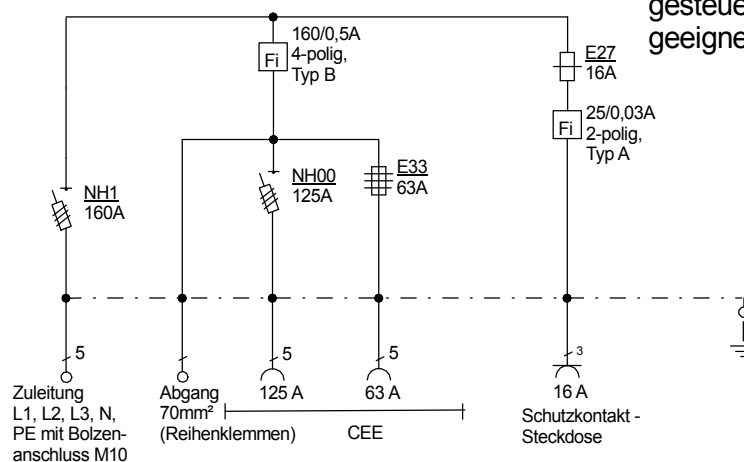

STEIDELE - Baustromverteiler

FI-Schalter Typ A sind nicht für den Betrieb frequenzumrichter gesteuertes Betriebsmittel geeignet!

Typ:	VEVK 160/0011-1-K-BSK	Best.Nr. 4555
Artikelgruppe:	Kranverteiler nach EN 61439-4	gezeichnet am/von:
Leistung:	111 kVA	17.03.16 / Noack