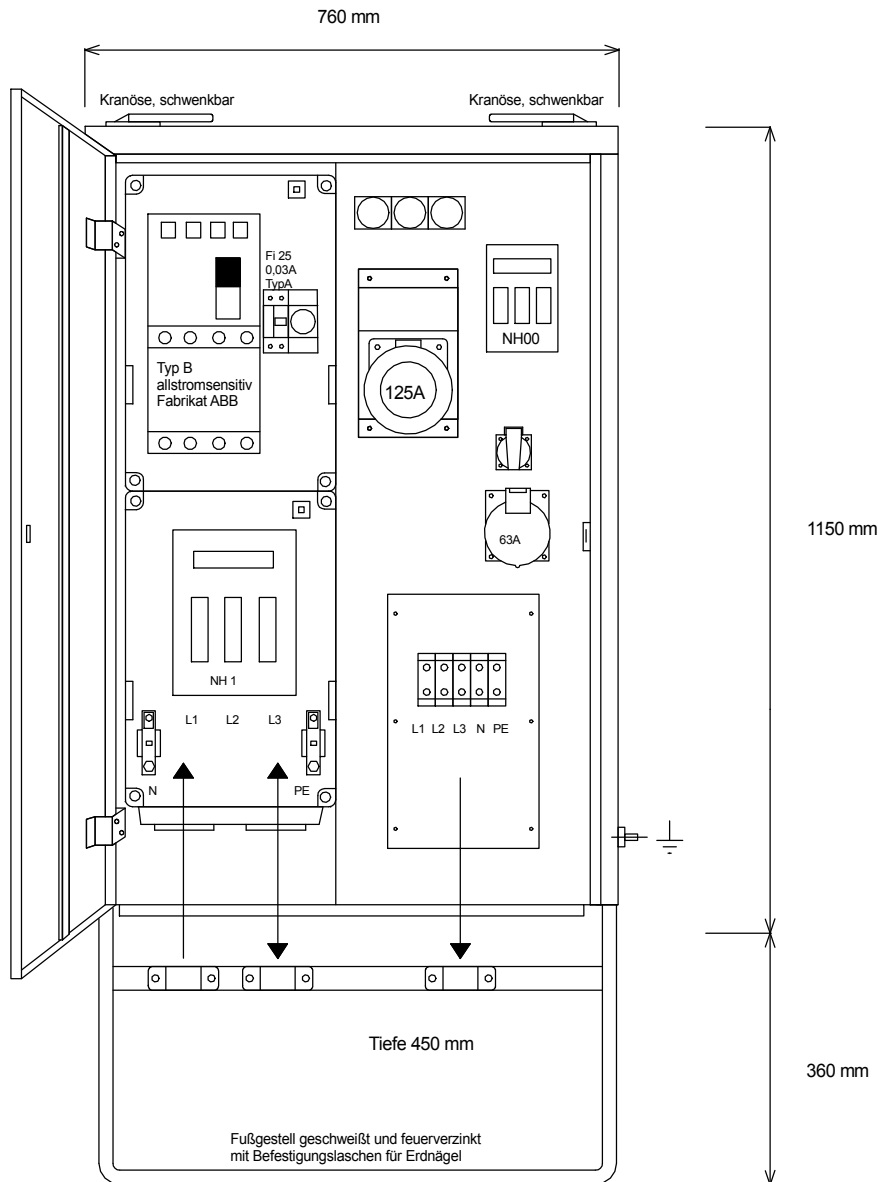

STEIDELE - Baustromverteiler

FI-Schalter Typ A sind nicht für den Betrieb frequenzumrichter gesteuertes Betriebsmittel geeignet!

Typ:	VEVK 160/0011-1-K-B	Best.Nr. 4554
Artikelgruppe:	Kranverteiler nach EN 61439-4	gezeichnet am/von:
Leistung:	111 kVA	17.03.16 / Noack