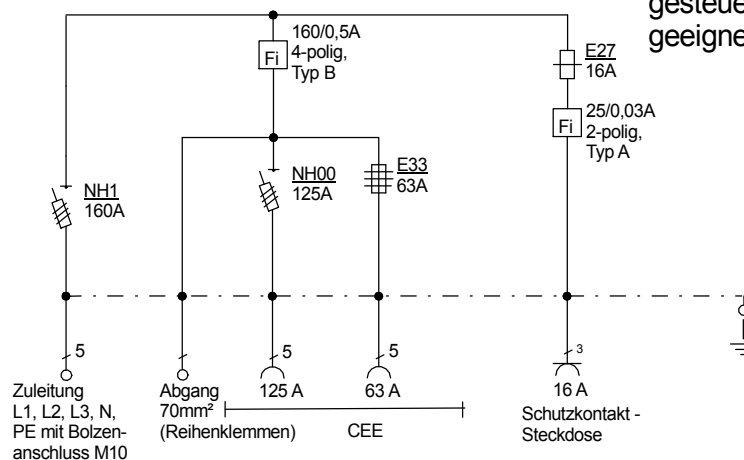

# STEIDELE - Baustromverteiler

FI-Schalter Typ A sind nicht für den Betrieb frequenzumrichter gesteuertes Betriebsmittel geeignet!

Typ:	VEVK 160/0011-1-K-B	Best.Nr. 4554
Artikelgruppe:	Kranverteiler nach EN 61439-4	gezeichnet am/von:
Leistung:	111 kVA	17.03.16 / Noack