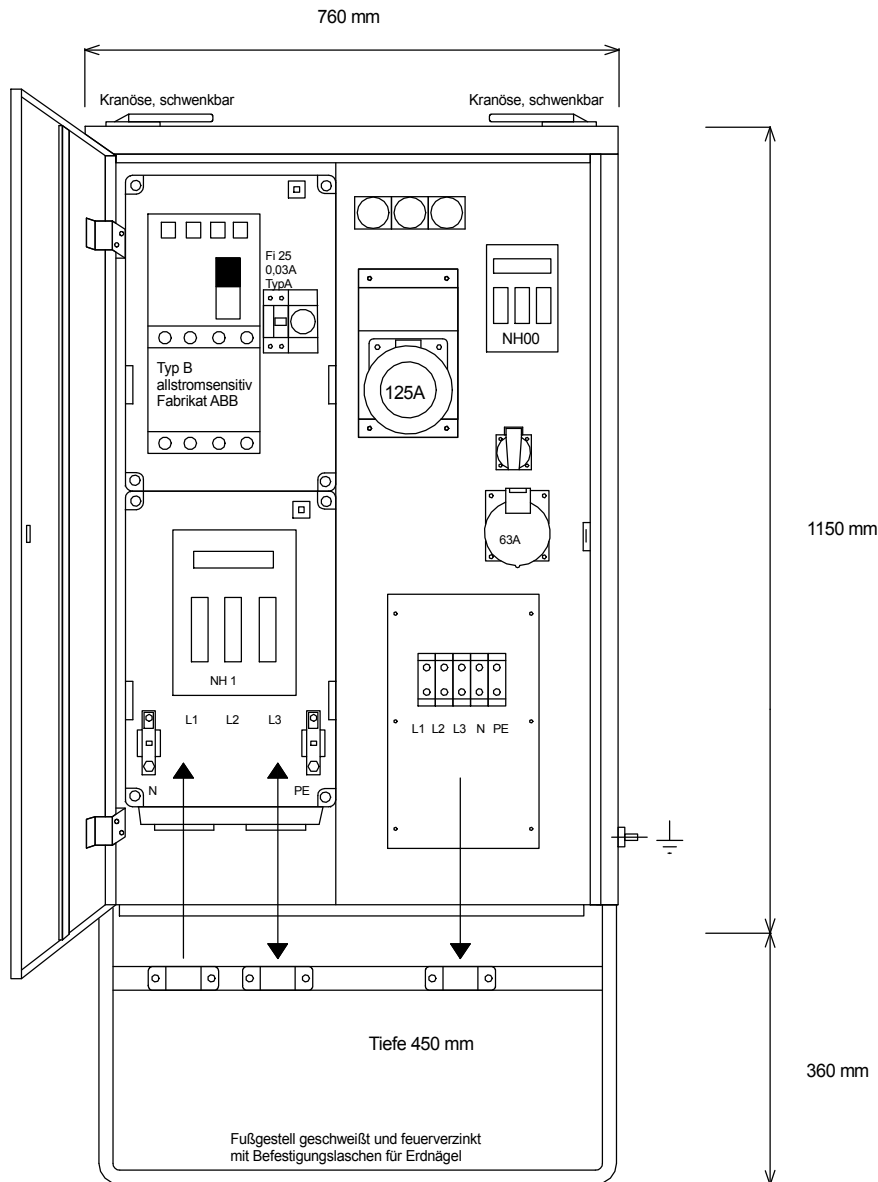

# STEIDELE - Baustromverteiler

FI-Schalter Typ A sind nicht für den Betrieb frequenzumrichter gesteuertes Betriebsmittel geeignet!

Typ:	VEVK 160/0011-1-K-B	Best.Nr. 4554
Artikelgruppe:	Kranverteiler nach EN 61439-4	gezeichnet am/von:
Leistung:	111 kVA	17.03.16 / Noack