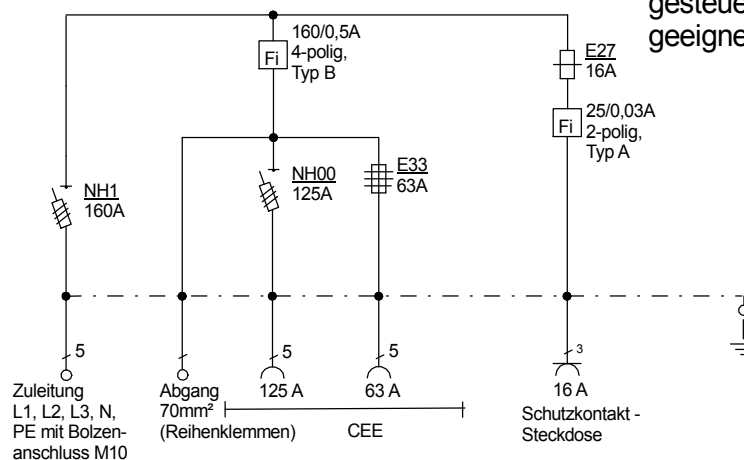

STEIDELE - Baustromverteiler

FI-Schalter Typ A sind nicht für den Betrieb frequenzumrichter gesteuertes Betriebsmittel geeignet!

Typ:	VEVK 160/0011-1-K-B	Best.Nr. 4554
Artikelgruppe:	Kranverteiler nach EN 61439-4	gezeichnet am/von:
Leistung:	111 kVA	17.03.16 / Noack