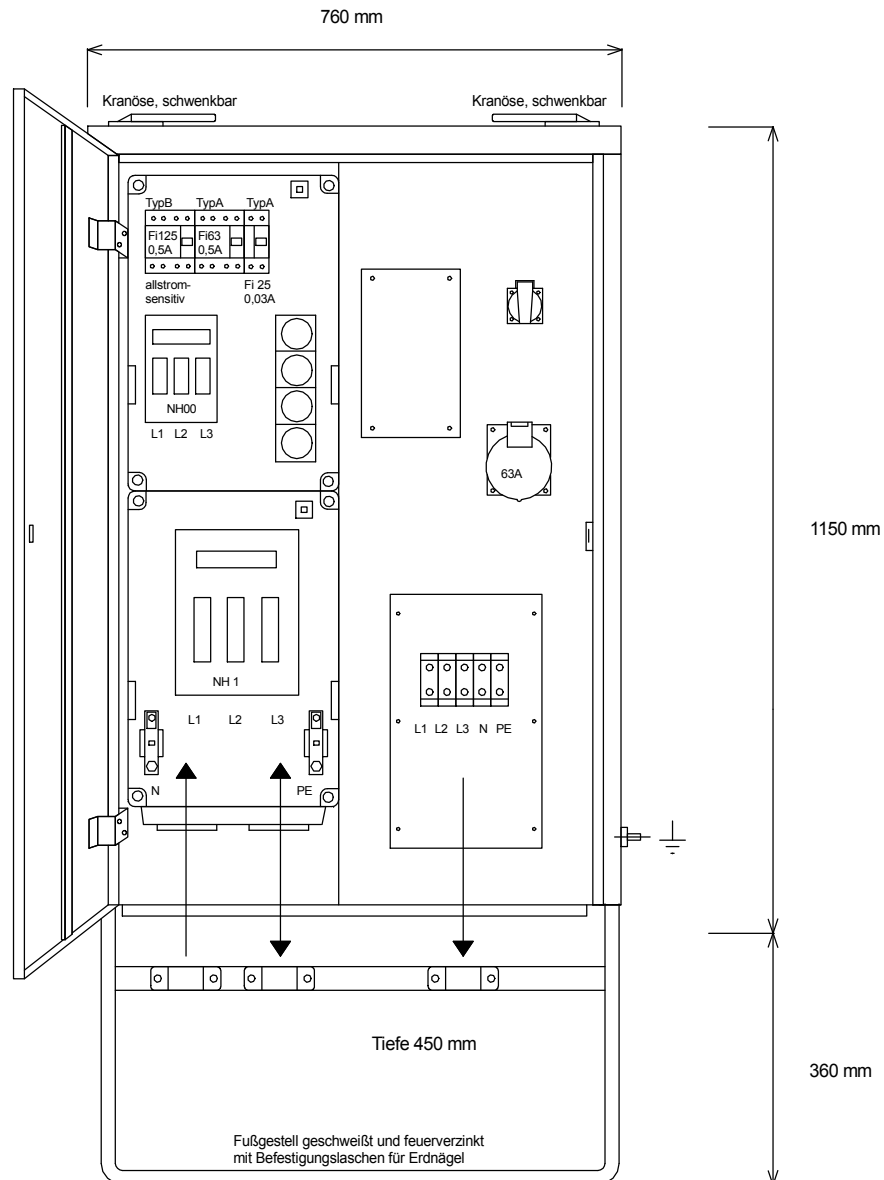

STEIDELE-Baustromverteiler

FI-Schalter Typ A sind nicht für den Betrieb
Frequenzumrichter gesteuerter Betriebsmittel
geeignet!

Typ:	VEVK 200/0010-1-K-B	Best.Nr.: 4552
Artikelgruppe:	Kranverteiler nach EN 61439-4	gezeichnet am
Leistung:	130 kVA	22.12.2015