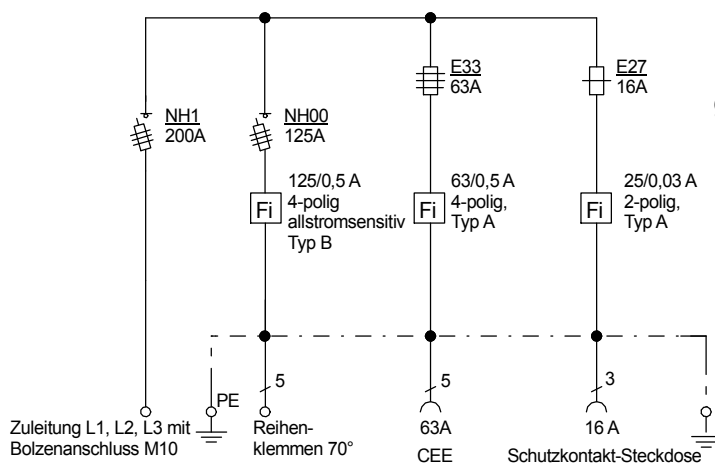

STEIDELE-Baustromverteiler

FI-Schalter Typ A sind nicht für den Betrieb
Frequenzumrichter gesteuerter Betriebsmittel
geeignet!

Typ:	VEVK 200/0010-1-K-B	Best.Nr.: 4552
Artikelgruppe:	Kranverteiler nach EN 61439-4	gezeichnet am
Leistung:	130 kVA	22.12.2015