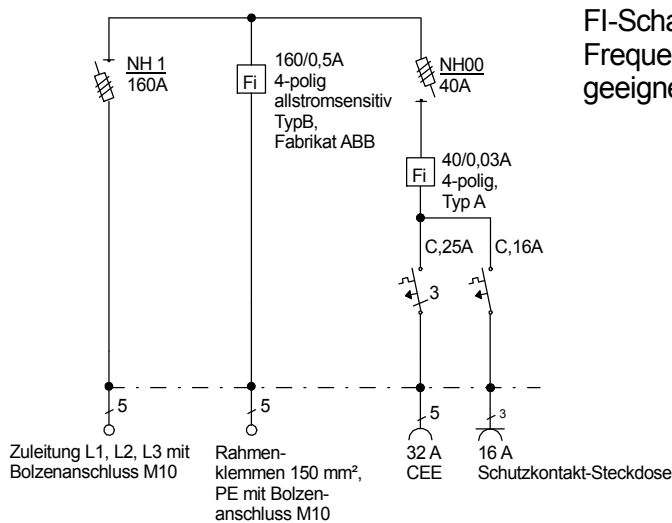

STEIDELE-Baustromverteiler

FI-Schalter Typ A sind nicht für den Betrieb Frequenzumrichter gesteuerter Betriebsmittel geeignet!

Typ:	VEVK 160/0100-1-K-B	Best.Nr.: 4544
Artikelgruppe:	Kranverteiler nach EN 61439-4	gezeichnet am
Leistung:	111 kVA	11.05.2016