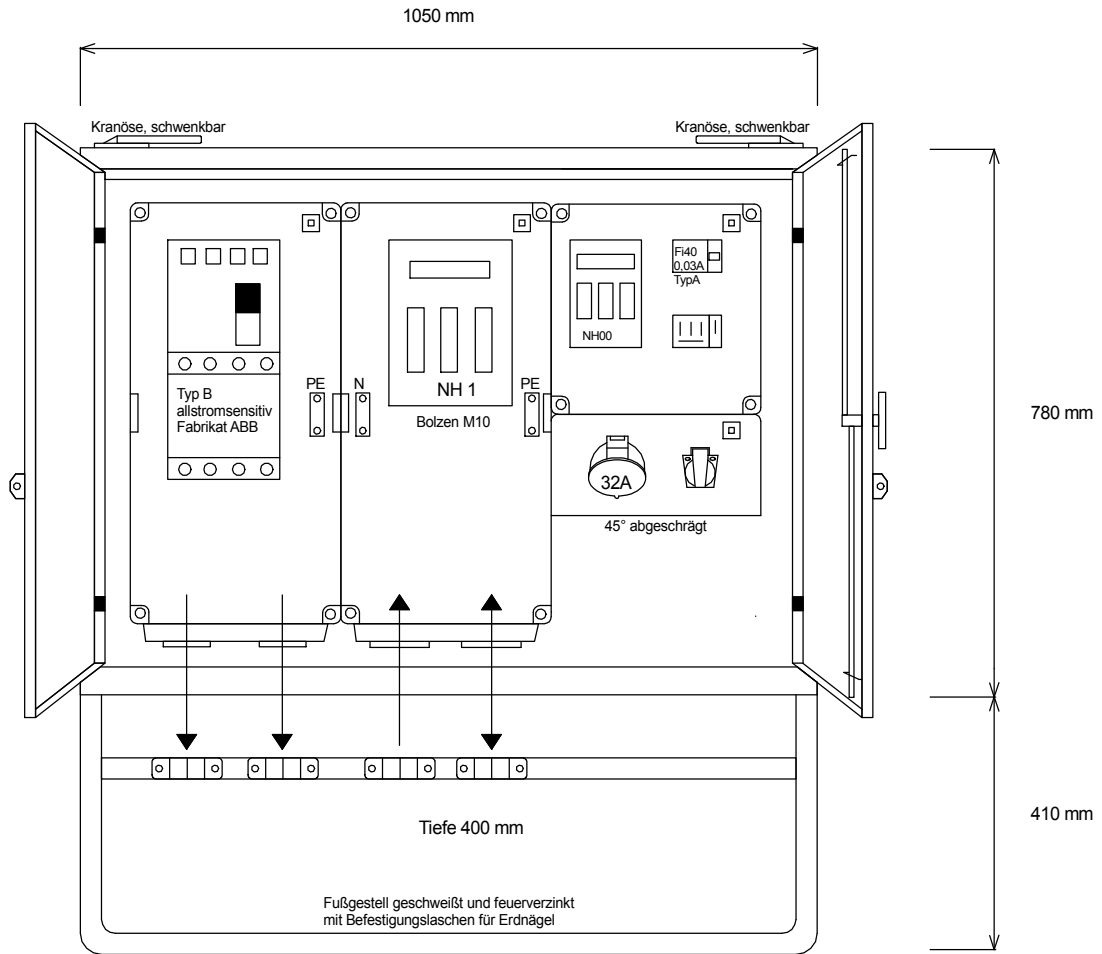

STEIDELE-Baustromverteiler

FI-Schalter Typ A sind nicht für den Betrieb Frequenzumrichter gesteuerter Betriebsmittel geeignet!

Typ:	VEVK 160/0100-1-K-B	Best.Nr.: 4544
Artikelgruppe:	Kranverteiler nach EN 61439-4	gezeichnet am
Leistung:	111 kVA	11.05.2016