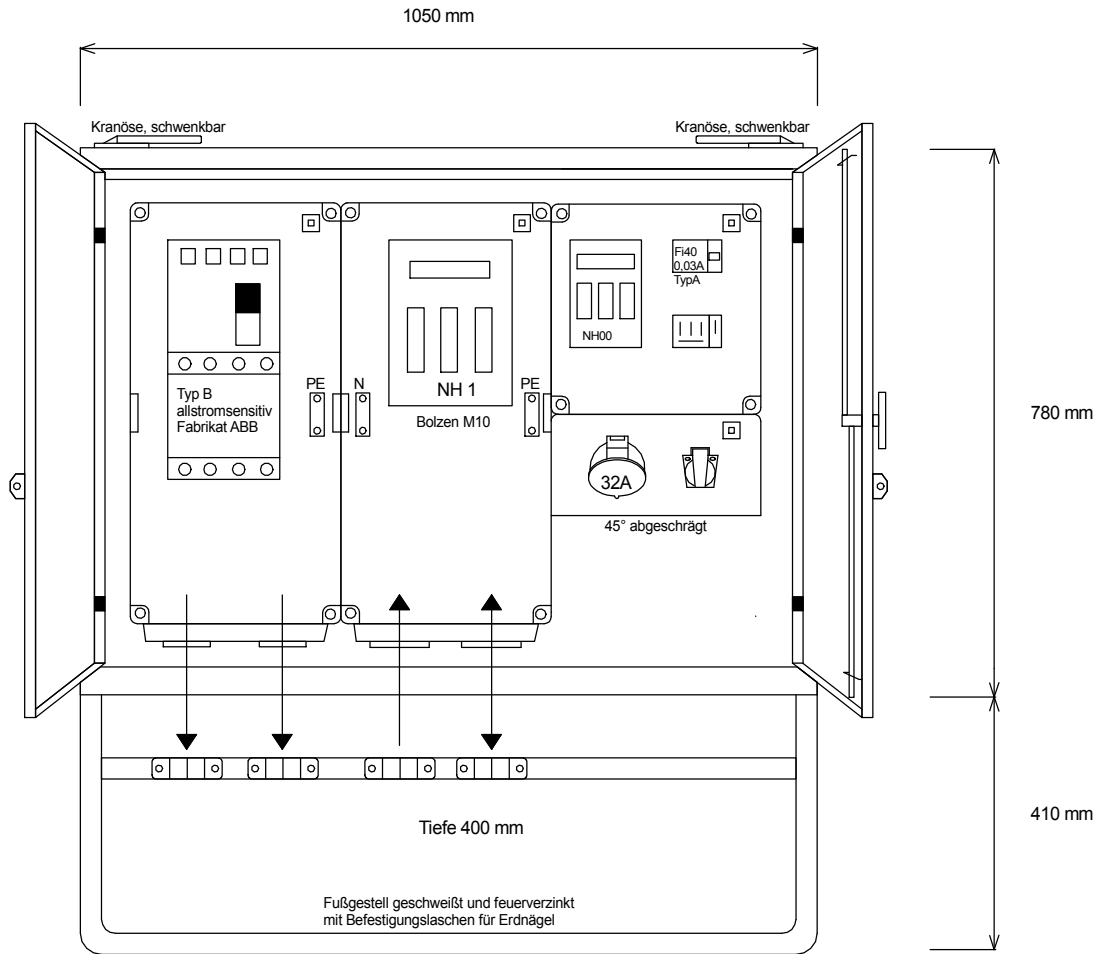

# STEIDELE-Baustromverteiler

FI-Schalter Typ A sind nicht für den Betrieb Frequenzumrichter gesteuerter Betriebsmittel geeignet!

Typ:	VEVK 160/0100-1-K-B	Best.Nr.: 4544
Artikelgruppe:	Kranverteiler nach EN 61439-4	gezeichnet am
Leistung:	111 kVA	11.05.2016