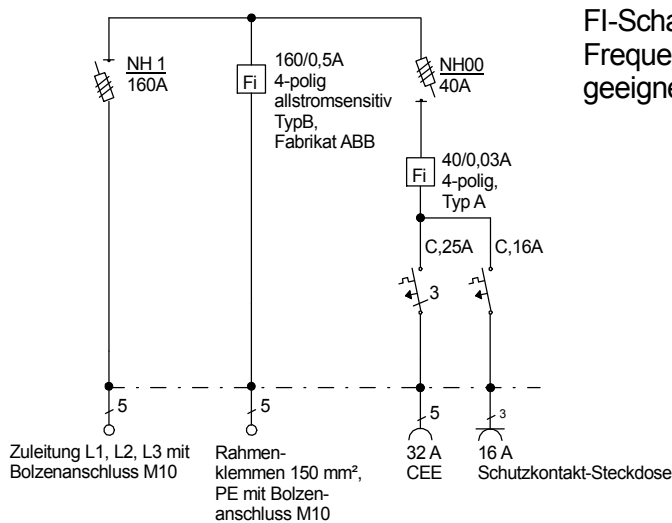

# STEIDELE-Baustromverteiler

FI-Schalter Typ A sind nicht für den Betrieb Frequenzumrichter gesteuerter Betriebsmittel geeignet!

Typ:	VEVK 160/0100-1-K-B	Best.Nr.: 4544
Artikelgruppe:	Kranverteiler nach EN 61439-4	gezeichnet am
Leistung:	111 kVA	11.05.2016