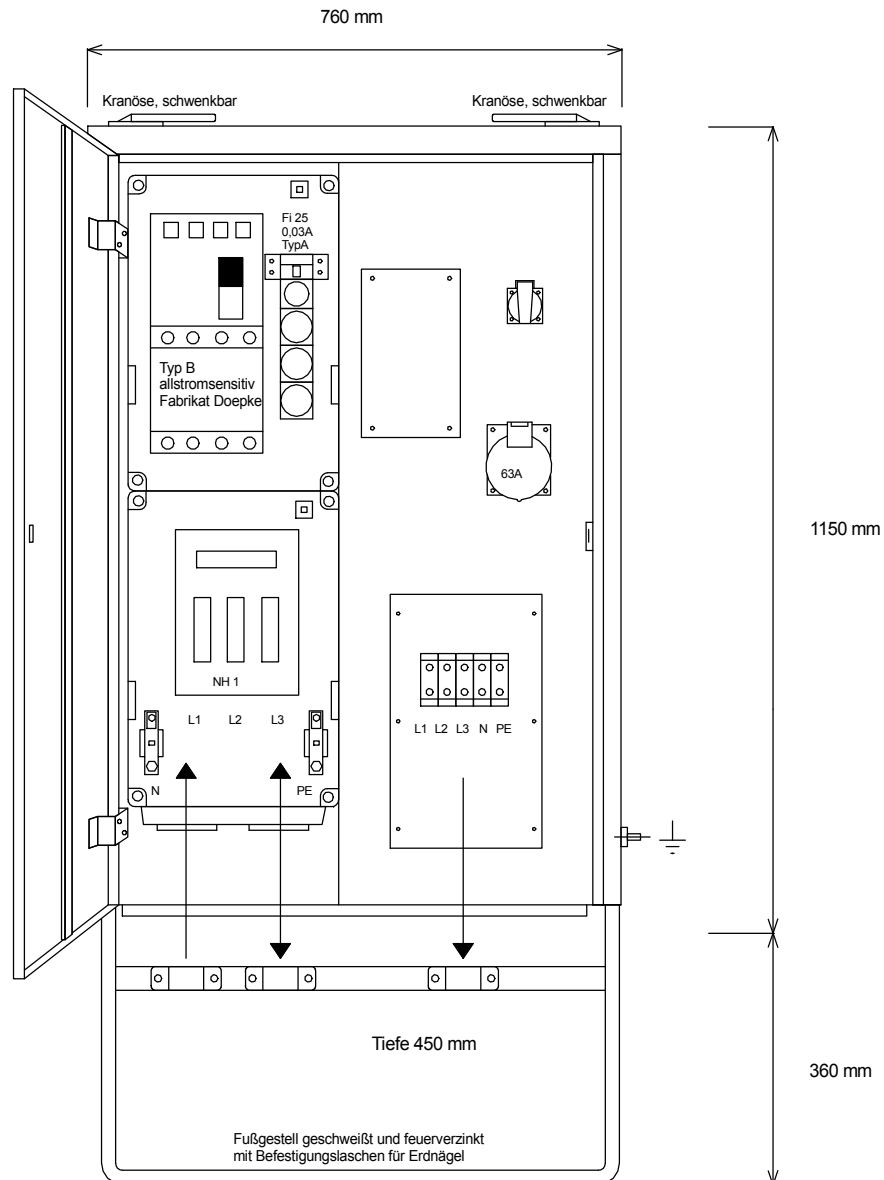

STEIDELE-Baustromverteiler

FI-Schalter Typ A sind nicht für den Betrieb Frequenzumrichter gesteuertes Betriebsmittel geeignet!

Typ:	VEVK 160/0010-1-K-BSK	Best.Nr.: 4541
Artikelgruppe:	Kranverteiler nach EN 61439-4	gezeichnet am
Leistung:	111 kVA	22.12.2015