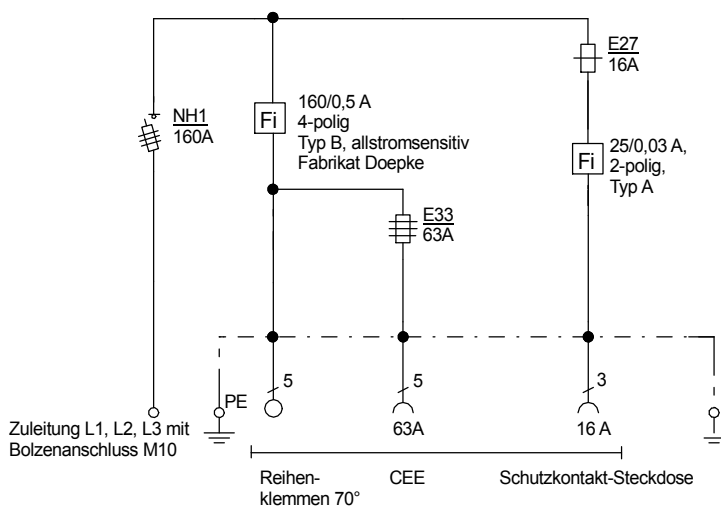

STEIDELE-Baustromverteiler

FI-Schalter Typ A sind nicht für den Betrieb Frequenzumrichter gesteuertes Betriebsmittel geeignet!

Typ:	VEVK 160/0010-1-K-BSK	Best.Nr.: 4541
Artikelgruppe:	Kranverteiler nach EN 61439-4	gezeichnet am
Leistung:	111 kVA	22.12.2015