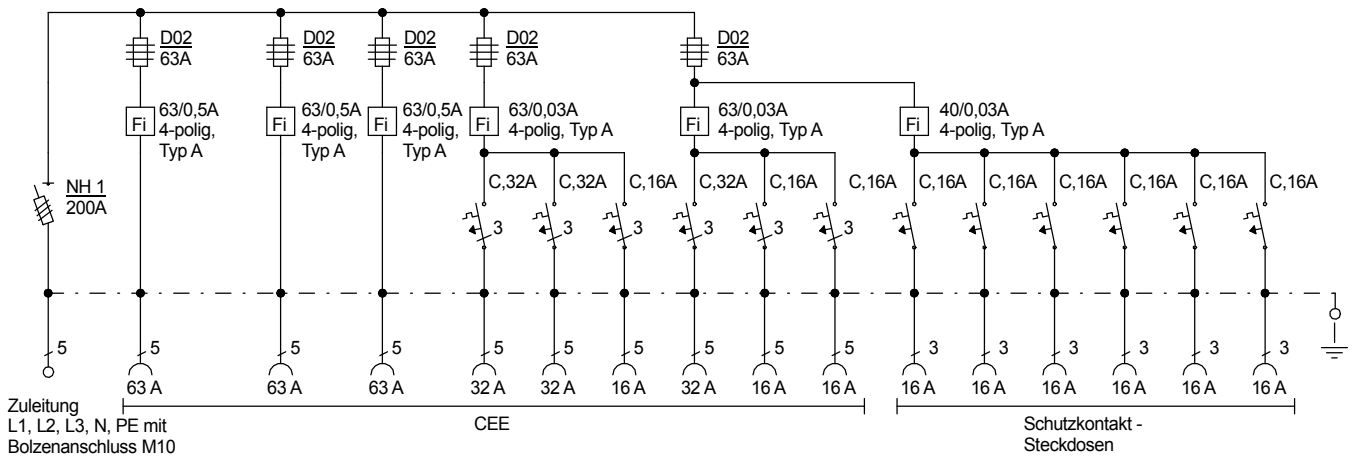

STEIDELE - Baustromverteiler

FI-Schalter Typ A sind nicht für den Betrieb frequenzumrichter gesteuerter Betriebsmittel geeignet!

Typ:	VEV 200/333-6	Best.Nr. 4460
Artikelgruppe:	Verteiler nach EN 61439-4	gezeichnet am/von:
Leistung:	138kVA	22.12.2015 / Uffinger