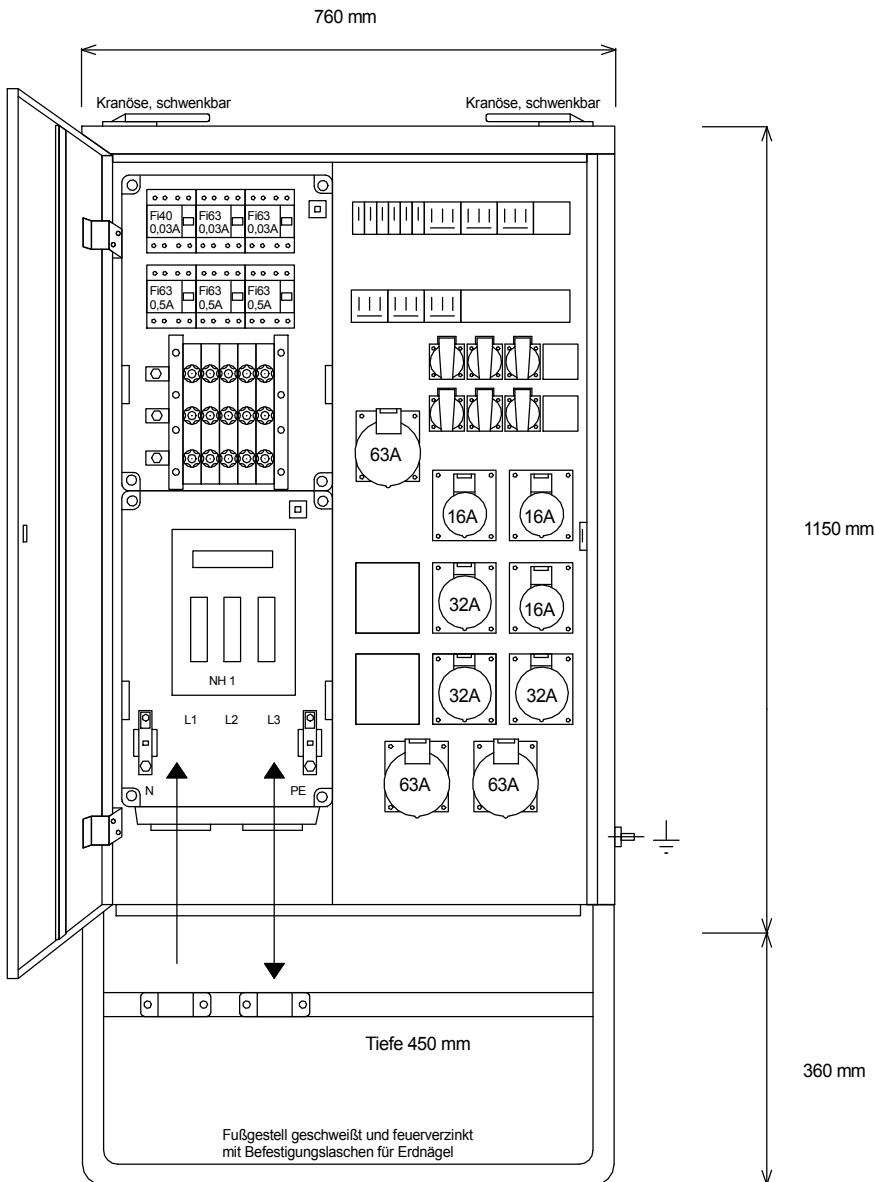

STEIDELE - Baustromverteiler

FI-Schalter Typ A sind nicht für den Betrieb frequenzumrichter gesteuerter Betriebsmittel geeignet!

Typ:	VEV 200/333-6	Best.Nr. 4460
Artikelgruppe:	Verteiler nach EN 61439-4	gezeichnet am/von:
Leistung:	138kVA	22.12.2015 / Uffinger