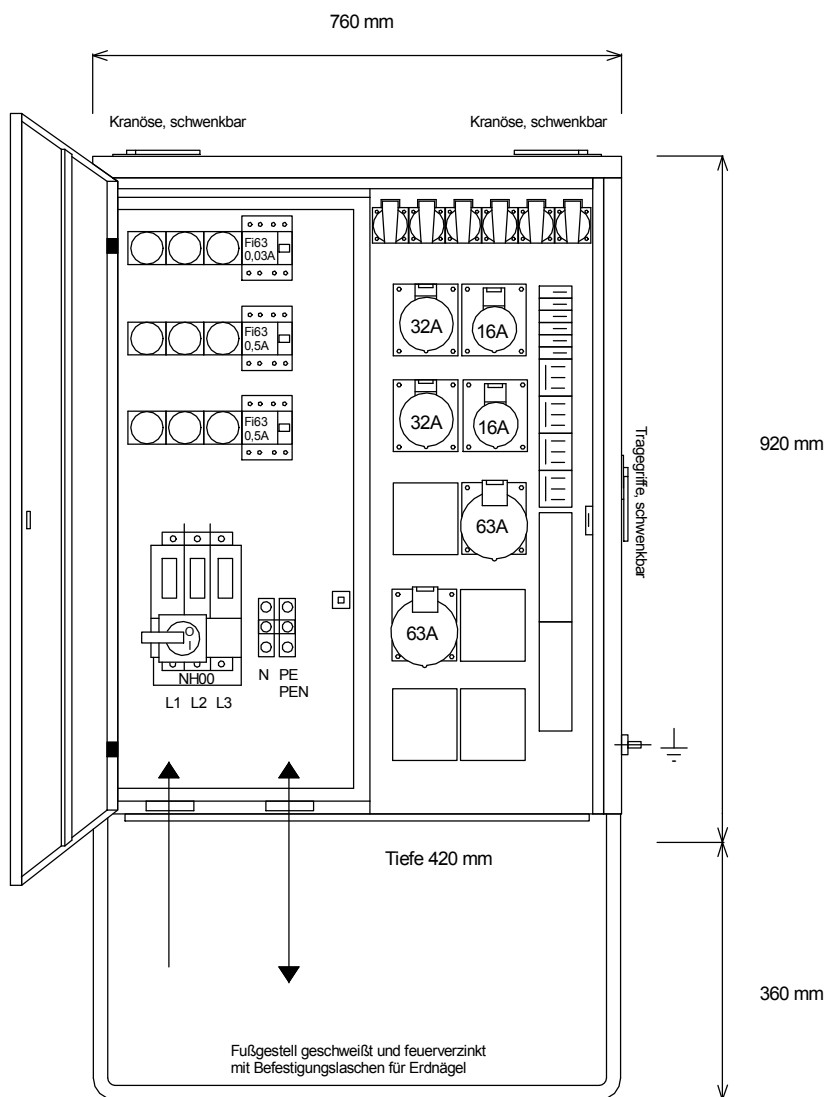

# STEIDELE - Baustromverteiler

|                |                           |   |
|----------------|---------------------------|---|
| Typ:           | VEV 100/222-6             | Zeichnungs-Nr.: 4350<br>gezeichnet am/von:<br>22.12.2015 / Uffinger |
| Artikelgruppe: | Verteiler nach EN 61439-4 |   |
| Leistung:      | 69kVA                     |   |