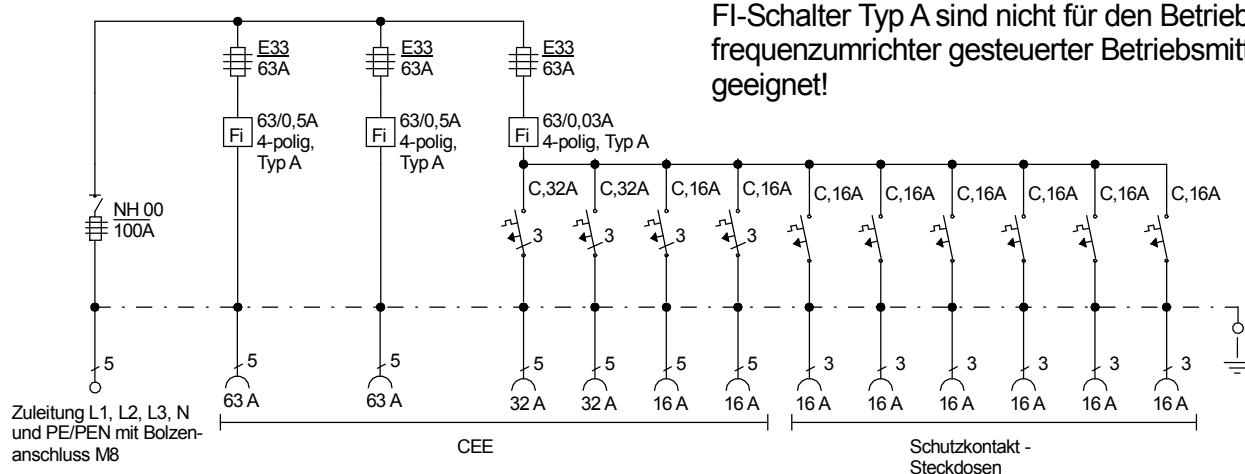

# STEIDELE - Baustromverteiler

|                |                           |   |
|----------------|---------------------------|---|
| Typ:           | VEV 100/222-6             | Zeichnungs-Nr.: 4350<br>gezeichnet am/von:<br>22.12.2015 / Uffinger |
| Artikelgruppe: | Verteiler nach EN 61439-4 |   |
| Leistung:      | 69kVA                     |   |