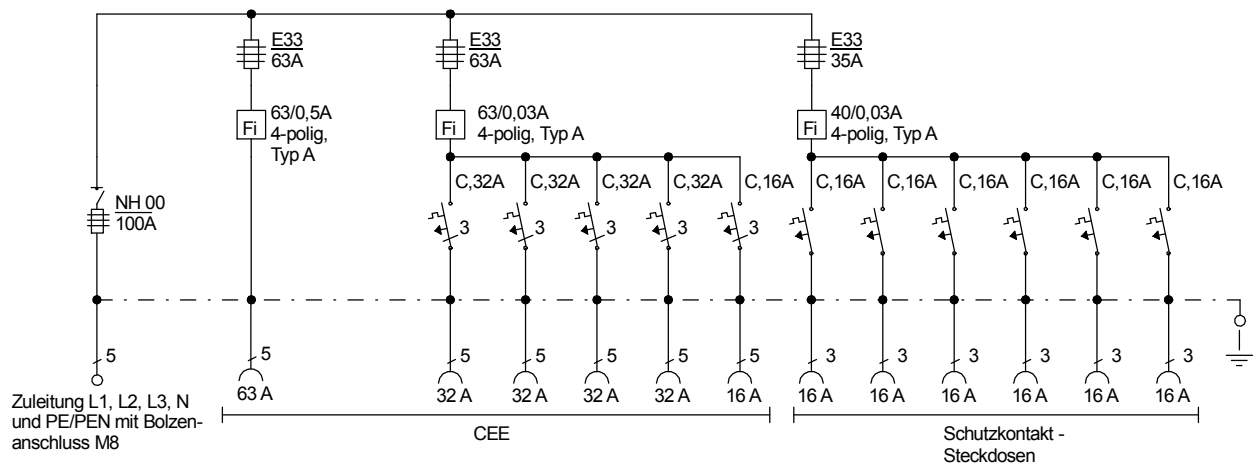

STEIDELE - Baustromverteiler

760 mm

FI-Schalter Typ A sind nicht für den Betrieb frequenzumrichter gesteuerter Betriebsmittel geeignet!

Typ:	VEV 100/141-6	Nr.: 4340
Artikelgruppe:	Verteiler nach EN 61439-4	gezeichnet am/von:
Leistung:	69kVA	21.12.2015 / Uffinger