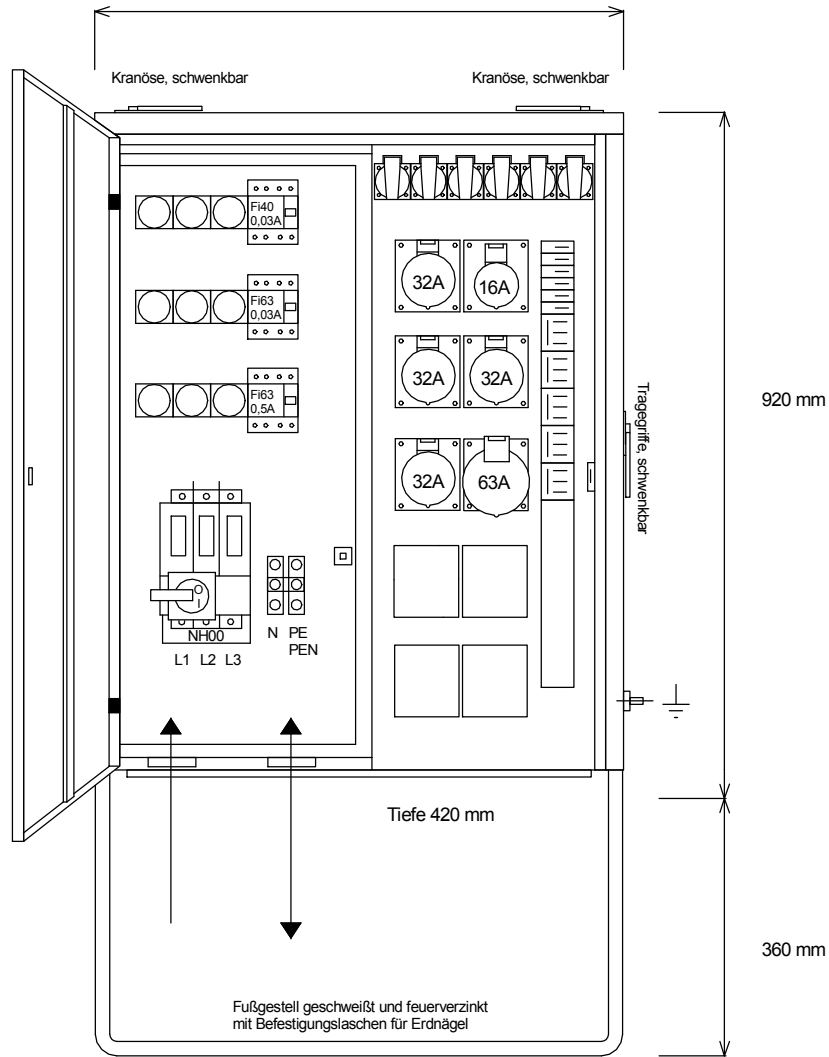

STEIDELE - Baustromverteiler

760 mm

FI-Schalter Typ A sind nicht für den Betrieb frequenzumrichter gesteuerter Betriebsmittel geeignet!

Typ:	VEV 100/141-6	Nr.: 4340
Artikelgruppe:	Verteiler nach EN 61439-4	gezeichnet am/von:
Leistung:	69kVA	21.12.2015 / Uffinger