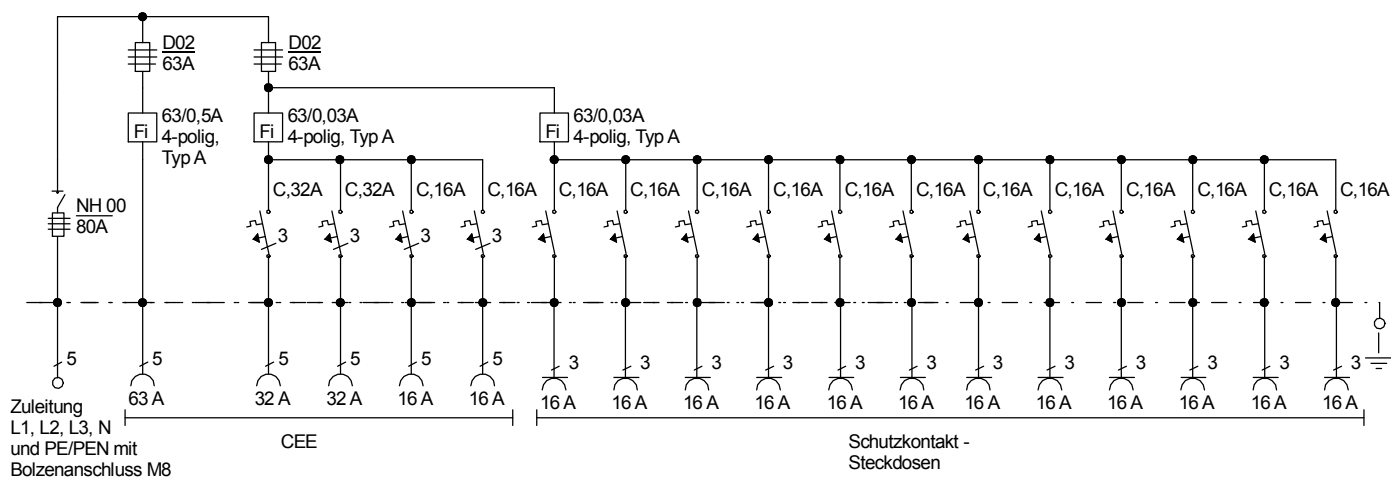

STEIDELE - Baustromverteiler

FI-Schalter Typ A sind nicht für den Betrieb frequenzumrichter gesteuerter Betriebsmittel geeignet!

Typ:	VEV 80/221-12	Nr.: 4330
Artikelgruppe:	Verteiler nach EN 61439-4	gezeichnet am/von:
Leistung:	55kVA	21.12.2015 / Uffinger