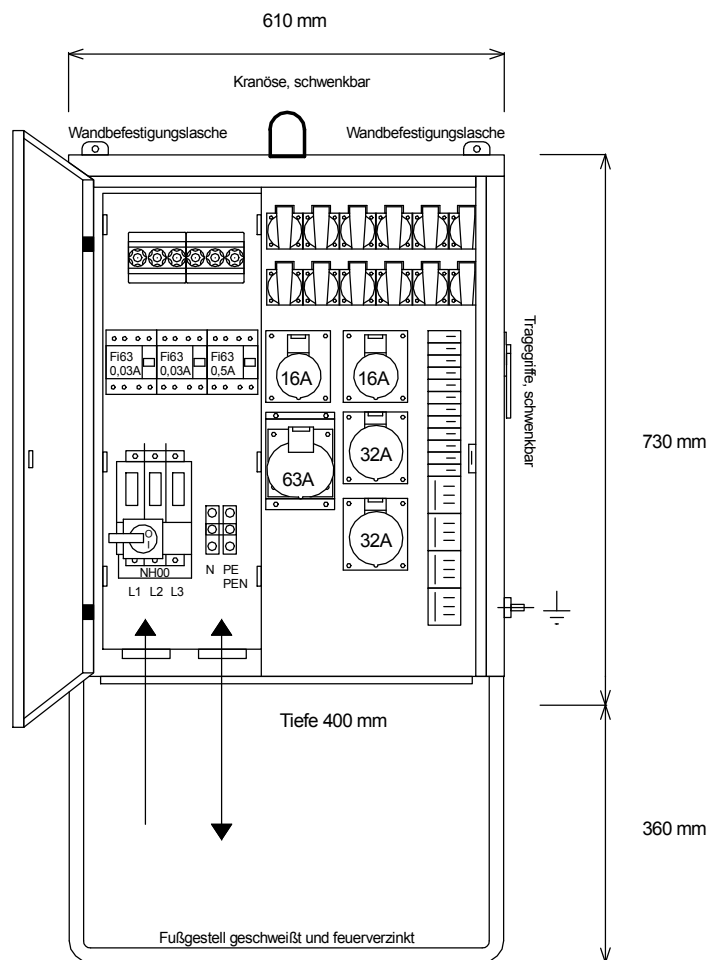

STEIDELE - Baustromverteiler

FI-Schalter Typ A sind nicht für den Betrieb frequenzumrichter gesteuerter Betriebsmittel geeignet!

Typ:	VEV 80/221-12	Nr.: 4330
Artikelgruppe:	Verteiler nach EN 61439-4	gezeichnet am/von:
Leistung:	55kVA	21.12.2015 / Uffinger