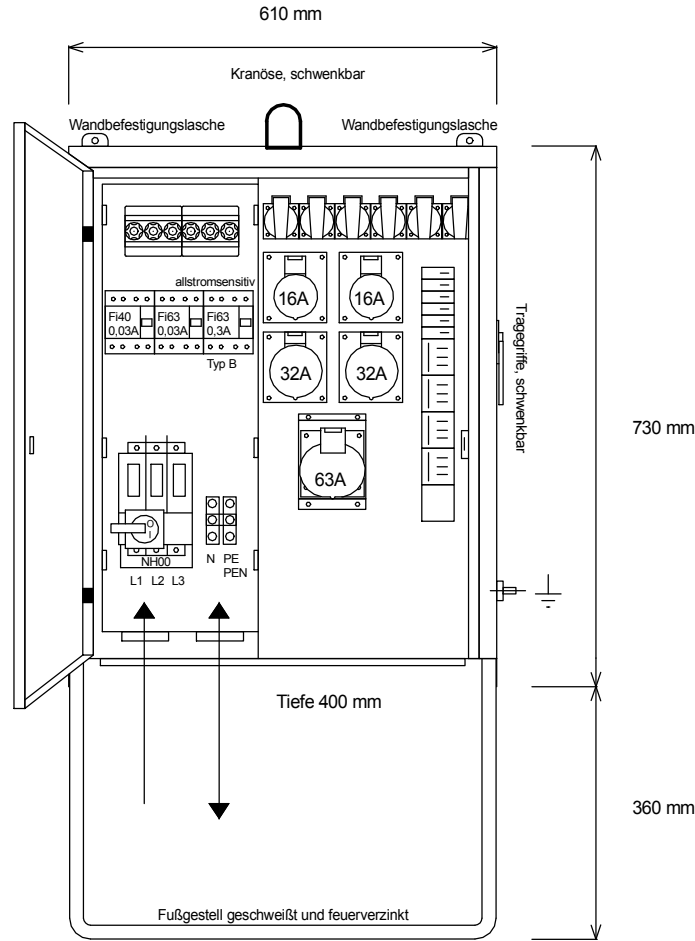

STEIDELE - Baustromverteiler

FI-Schalter Typ A sind nicht für den Betrieb frequenzumrichter gesteuerter Betriebsmittel geeignet!

Typ:	VEV 80/221-6-B	Nr.: 4301
Artikelgruppe:	Verteiler nach EN 61439-4	gezeichnet am/von:
Leistung:	55kVA	18.01.2016 / Uffinger