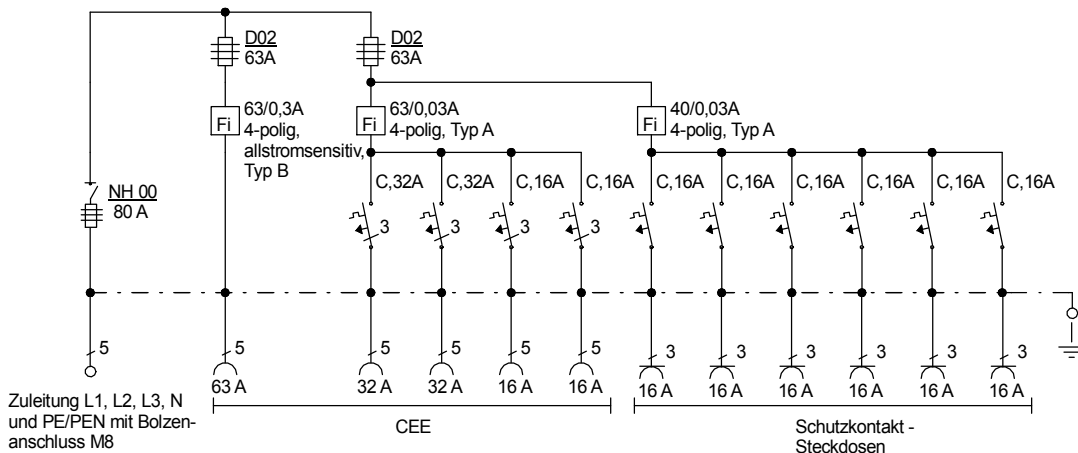

STEIDELE - Baustromverteiler

FI-Schalter Typ A sind nicht für den Betrieb frequenzumrichter gesteuerter Betriebsmittel geeignet!

Typ:	VEV 80/221-6-B	Nr.: 4301
Artikelgruppe:	Verteiler nach EN 61439-4	gezeichnet am/von:
Leistung:	55kVA	18.01.2016 / Uffinger