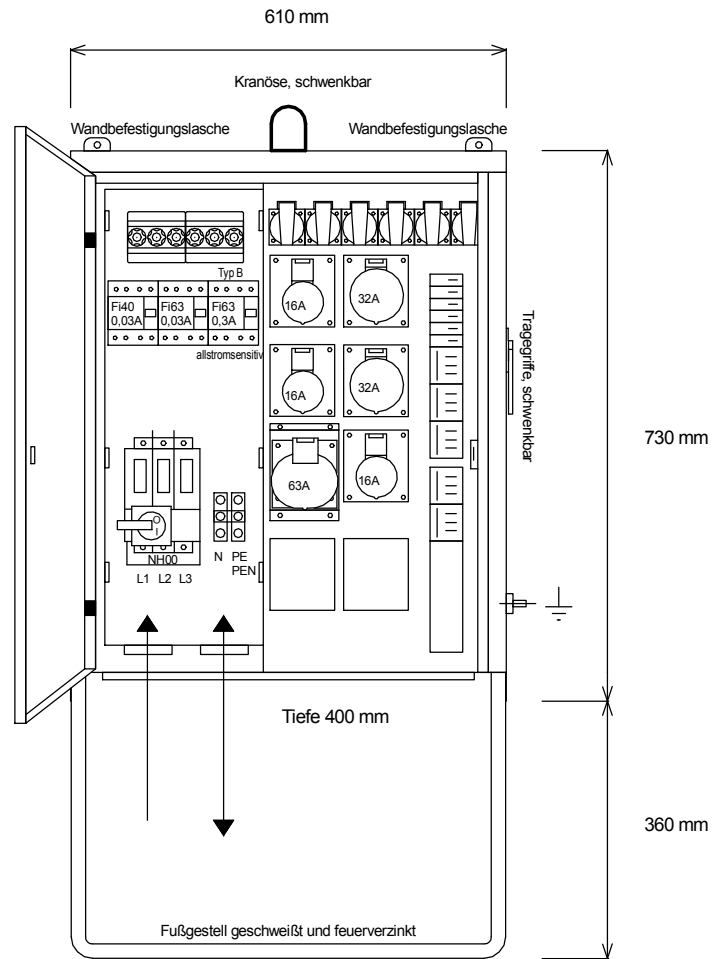

STEIDELE - Baustromverteiler

FI-Schalter Typ A sind nicht für den Betrieb frequenzumrichter gesteuerter Betriebsmittel geeignet!

Typ:	VEV 80/321-6-B	Nr.: 4291
Artikelgruppe:	Verteiler nach EN 61439-4	gezeichnet am/von:
Leistung:	55 kVA	12.10.09 / Uffinger