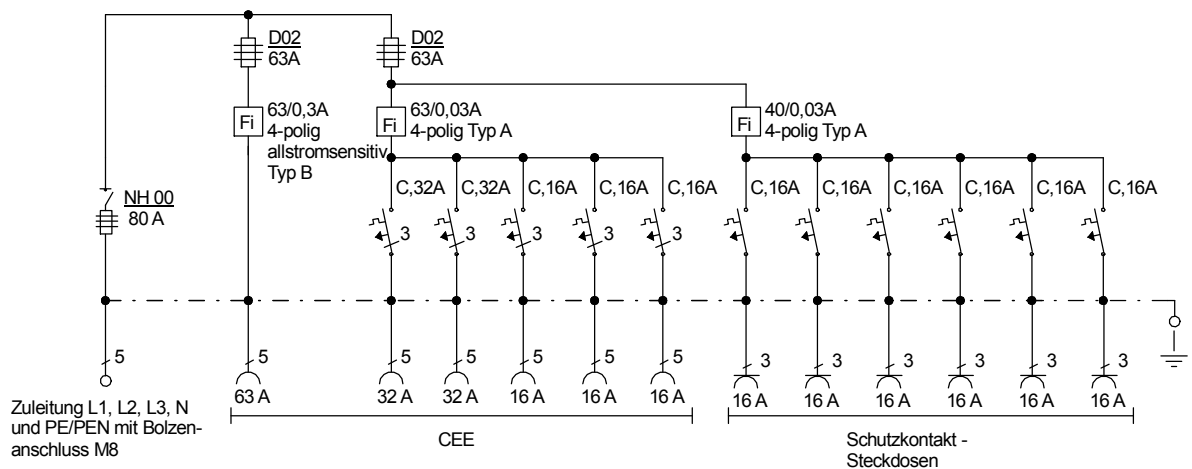

STEIDELE - Baustromverteiler

FI-Schalter Typ A sind nicht für den Betrieb frequenzumrichter gesteuerter Betriebsmittel geeignet!

Typ:	VEV 80/321-6-B	Nr.: 4291
Artikelgruppe:	Verteiler nach EN 61439-4	gezeichnet am/von:
Leistung:	55 kVA	12.10.09 / Uffinger