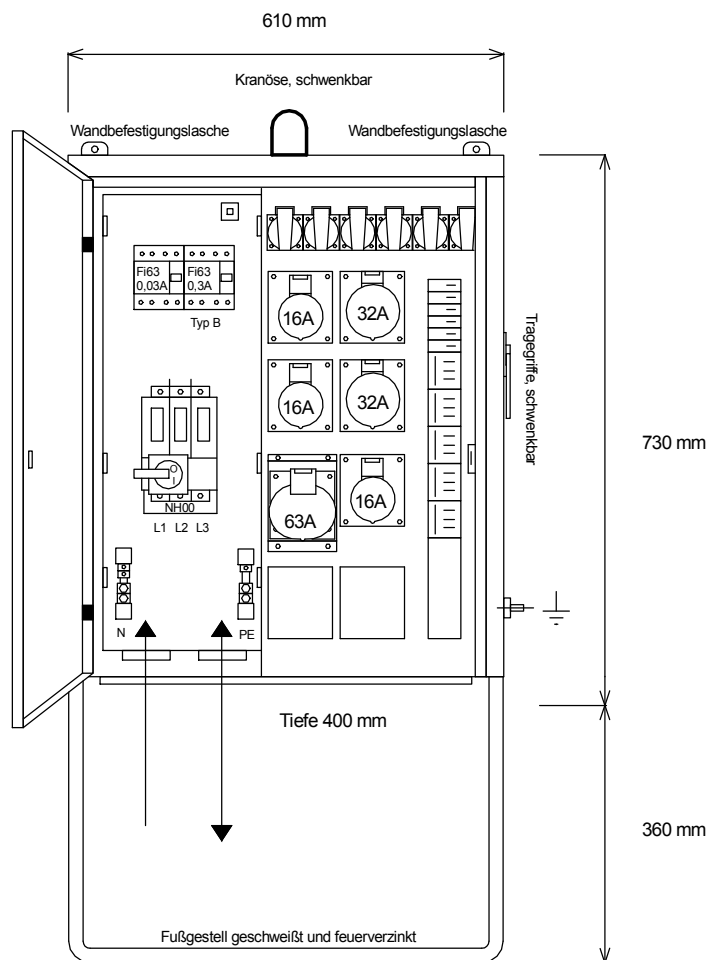

# STEIDELE - Baustromverteiler

FI-Schalter Typ A sind nicht für den Betrieb Frequenzumrichter gesteuerter Betriebsmittel geeignet!

Typ:	VEV 63/321-6-B	Nr.: 4251
Artikelgruppe:	Verteiler nach EN 61439-4	gezeichnet am/von:
Leistung:	44 kVA	28.09.09 / Uffinger