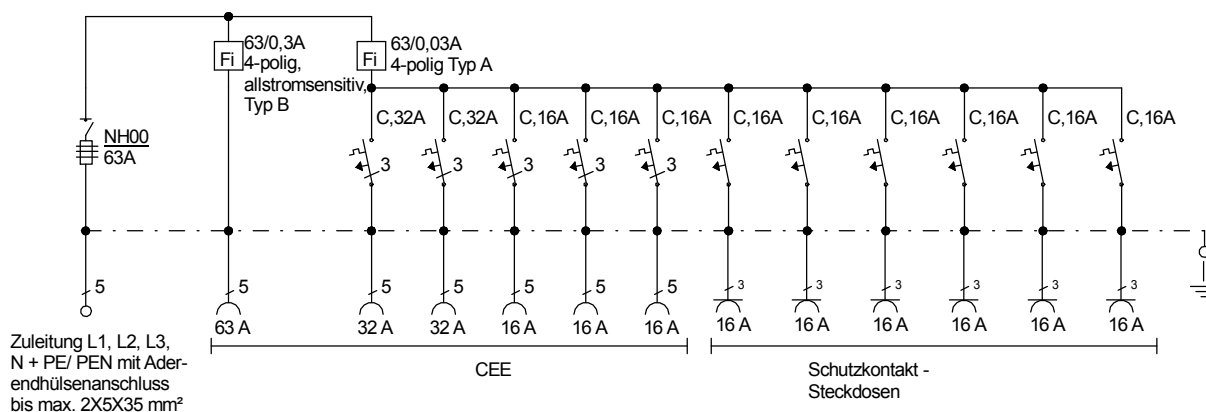

# STEIDELE - Baustromverteiler

FI-Schalter Typ A sind nicht für den Betrieb Frequenzumrichter gesteuerter Betriebsmittel geeignet!

Typ:	VEV 63/321-6-B	Nr.: 4251
Artikelgruppe:	Verteiler nach EN 61439-4	gezeichnet am/von:
Leistung:	44 kVA	28.09.09 / Uffinger