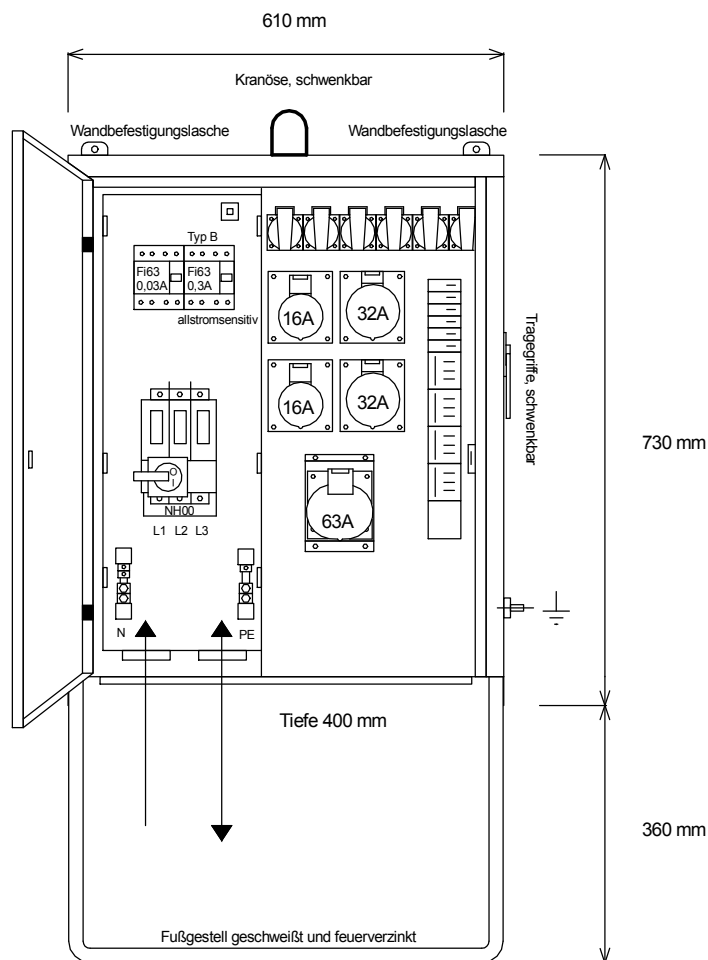

STEIDELE - Baustromverteiler

FI-Schalter Typ A sind nicht für den Betrieb Frequenzumrichter gesteuerter Betriebsmittel geeignet!

Typ:	VEV 63/221-6-B	Nr.: 4241
Artikelgruppe:	Verteiler nach EN 61439-4	gezeichnet am/von:
Leistung:	44 kVA	14.01.2016 / Uffinger