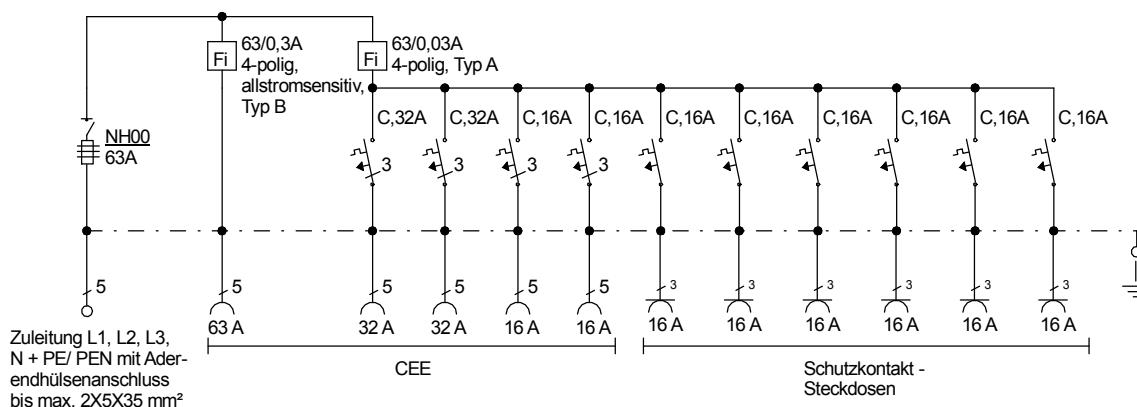

STEIDELE - Baustromverteiler

FI-Schalter Typ A sind nicht für den Betrieb Frequenzumrichter gesteuerter Betriebsmittel geeignet!

Typ:	VEV 63/221-6-B	Nr.: 4241
Artikelgruppe:	Verteiler nach EN 61439-4	gezeichnet am/von:
Leistung:	44 kVA	14.01.2016 / Uffinger