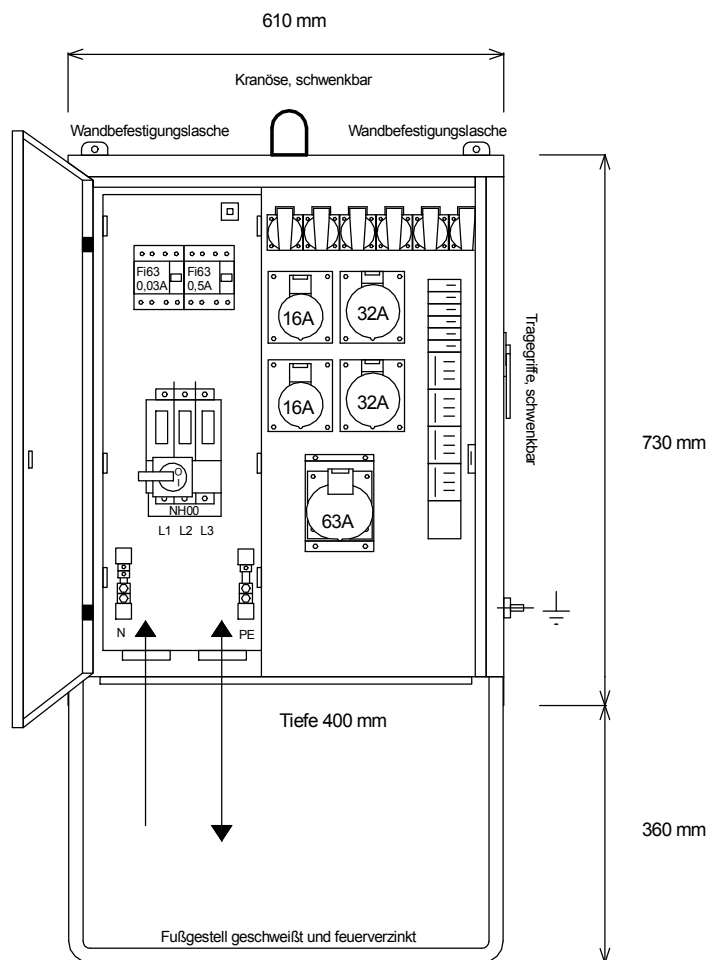

# STEIDELE - Baustromverteiler

FI-Schalter Typ A sind nicht für den Betrieb Frequenzumrichter gesteuerter Betriebsmittel geeignet!

Typ:	VEV 63/221-6	Nr.: 4240
Artikelgruppe:	Verteiler nach EN 61439-4	gezeichnet am/von:
Leistung:	44 kVA	22.12.2015 / Uffinger