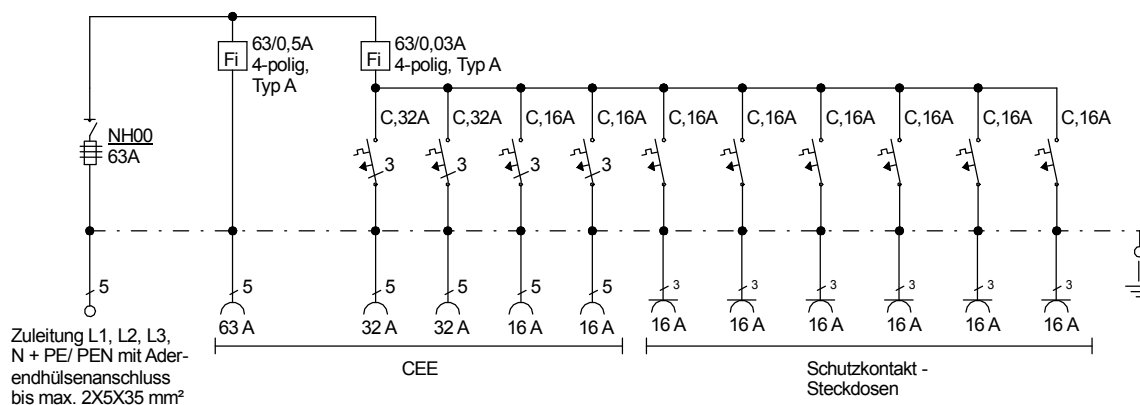

# STEIDELE - Baustromverteiler

FI-Schalter Typ A sind nicht für den Betrieb Frequenzumrichter gesteuerter Betriebsmittel geeignet!

Typ:	VEV 63/221-6	Nr.: 4240
Artikelgruppe:	Verteiler nach EN 61439-4	gezeichnet am/von:
Leistung:	44 kVA	22.12.2015 / Uffinger