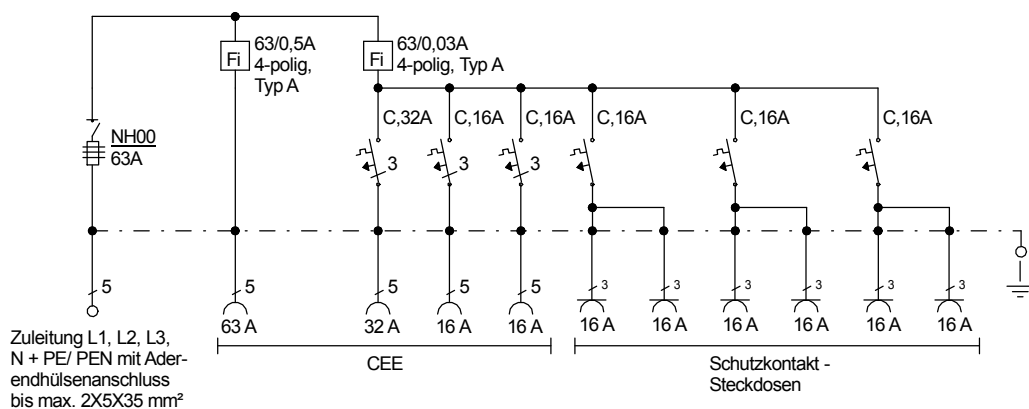

# STEIDELE - Baustromverteiler

FI-Schalter Typ A sind nicht für den Betrieb Frequenzumrichter gesteuerter Betriebsmittel geeignet!

Typ:	VEV 63/211-6	Nr.: 4220
Artikelgruppe:	Verteiler nach EN 61439-4	gezeichnet am/von:
Leistung:	44 kVA	22.12.2015 / Uffinger