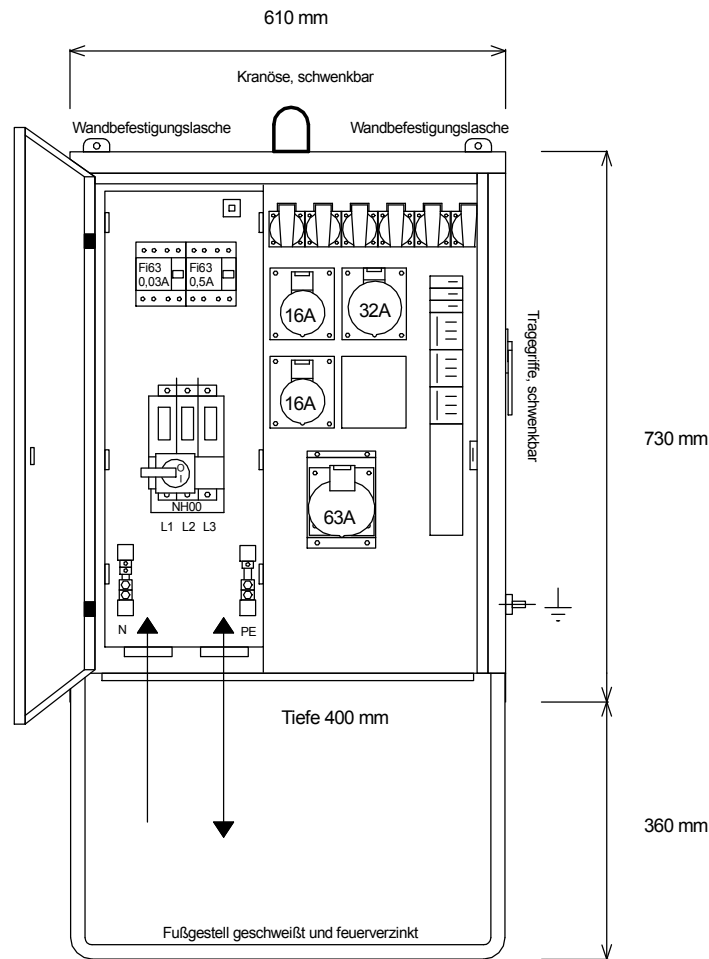

# STEIDELE - Baustromverteiler

FI-Schalter Typ A sind nicht für den Betrieb Frequenzumrichter gesteuerter Betriebsmittel geeignet!

Typ:	VEV 63/211-6	Nr.: 4220
Artikelgruppe:	Verteiler nach EN 61439-4	gezeichnet am/von:
Leistung:	44 kVA	22.12.2015 / Uffinger