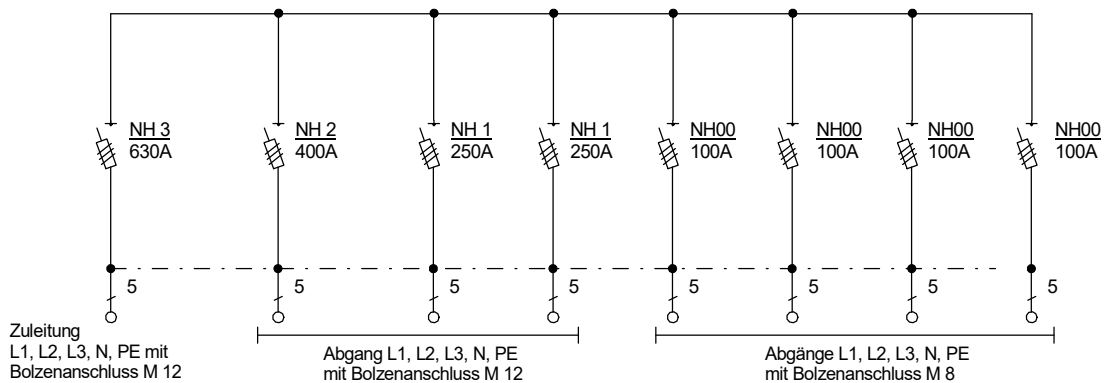

STEIDELE

STROMVERTEILER

GV 630/421-LSL

Gruppenverteiler

Leistung 436 kVA, Gewicht ca. 162 kg, Gehäuse 77.3

Best.Nr. 3604

gezeichnet am/von:

13.12.2017 / Uffinger