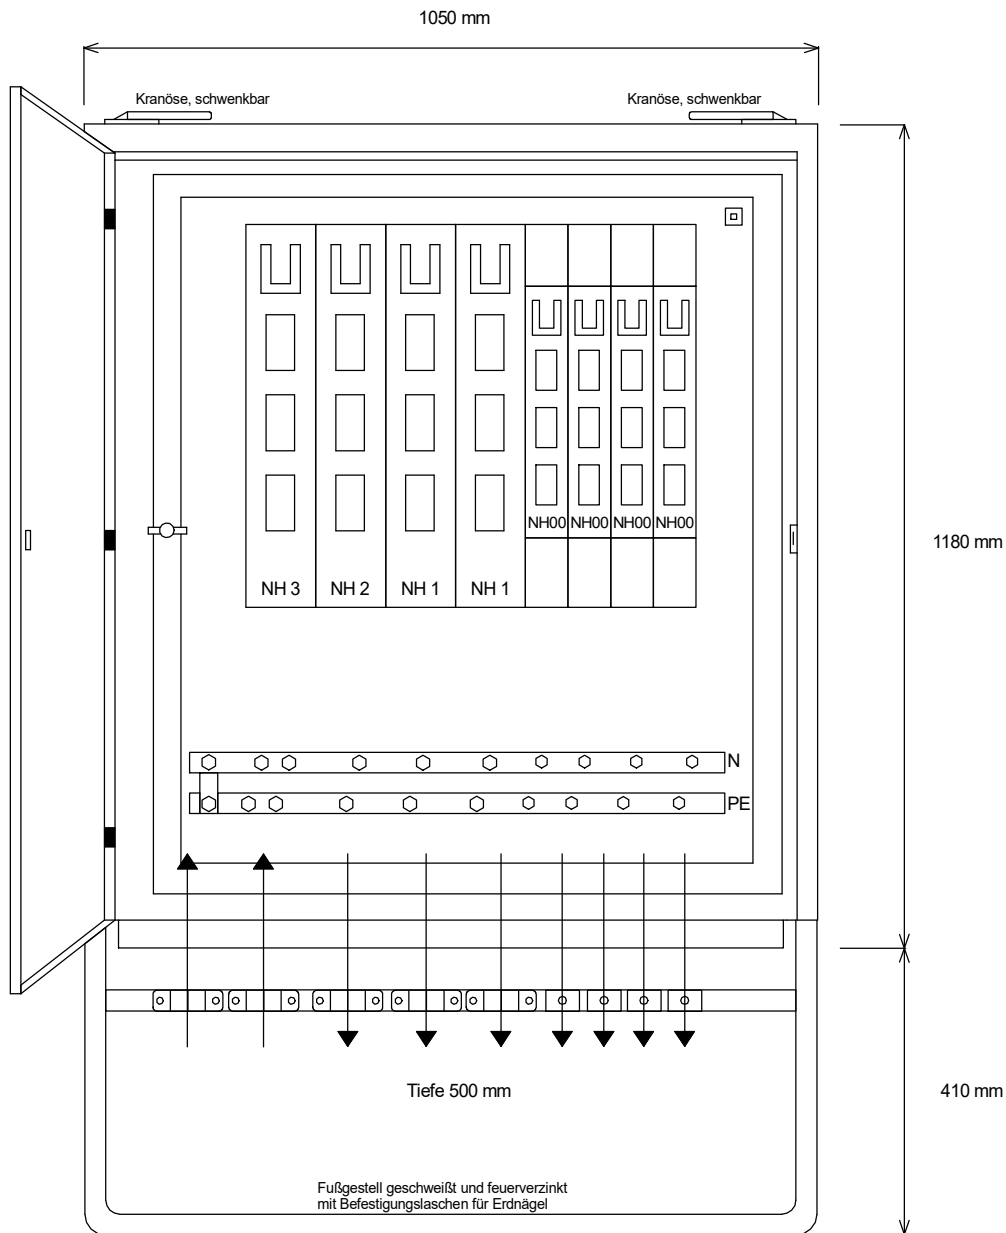

STEIDELE

STROMVERTEILER

GV 630/421-LSL

Gruppenverteiler

Leistung 436 kVA, Gewicht ca. 162 kg, Gehäuse 77.3

Best.Nr. 3604

gezeichnet am/von:

13.12.2017 / Uffinger