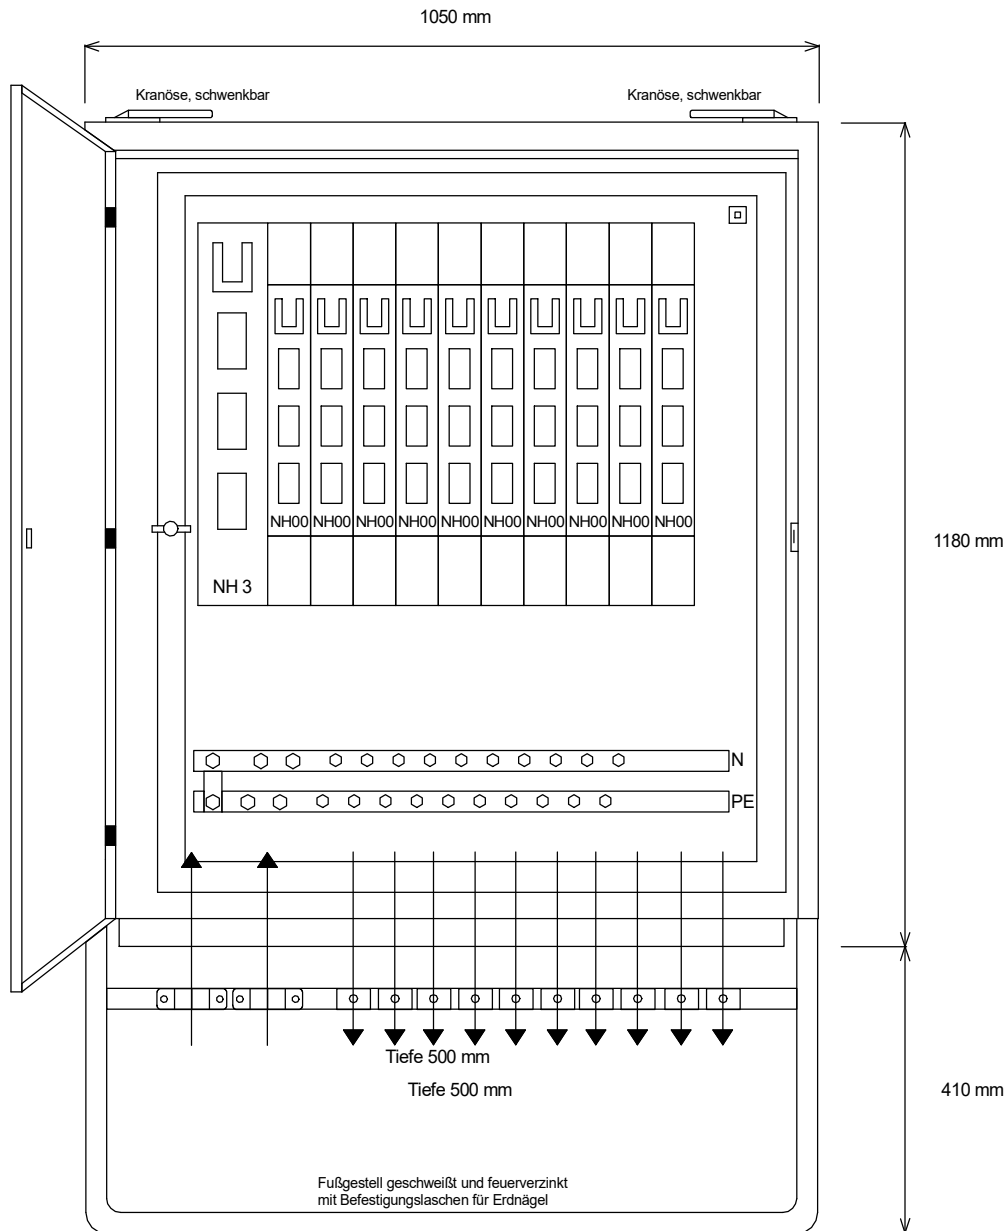

## STROMVERTEILER

GV 630/1000-LSL

Gruppenverteiler

Leistung 436 kVA, Gewicht ca. 163 kg, Gehäuse 77.3

Best.Nr. 3602

gezeichnet am/von:

13.12.2017 / Uffinger