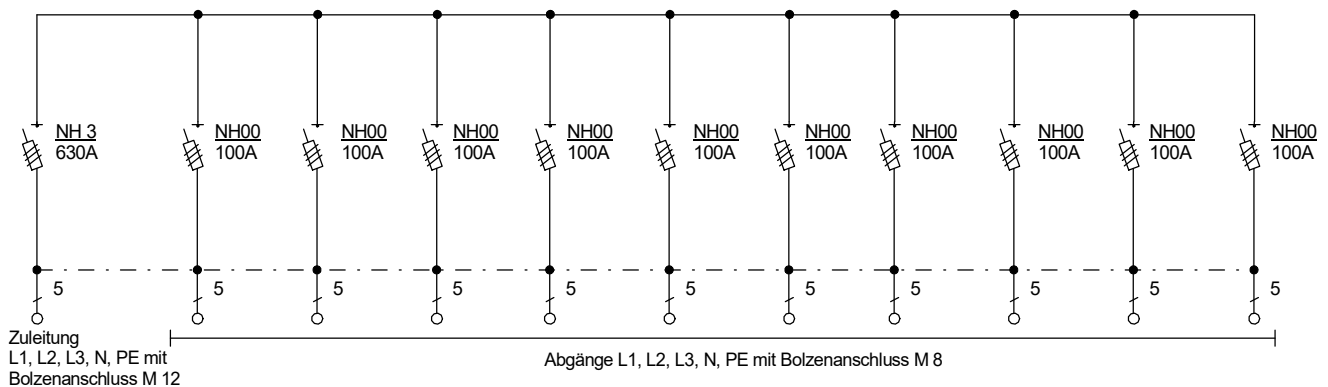

## STROMVERTEILER

GV 630/1000-LSL

Gruppenverteiler

Leistung 436 kVA, Gewicht ca. 163 kg, Gehäuse 77.3

Best.Nr. 3602

gezeichnet am/von:

13.12.2017 / Uffinger