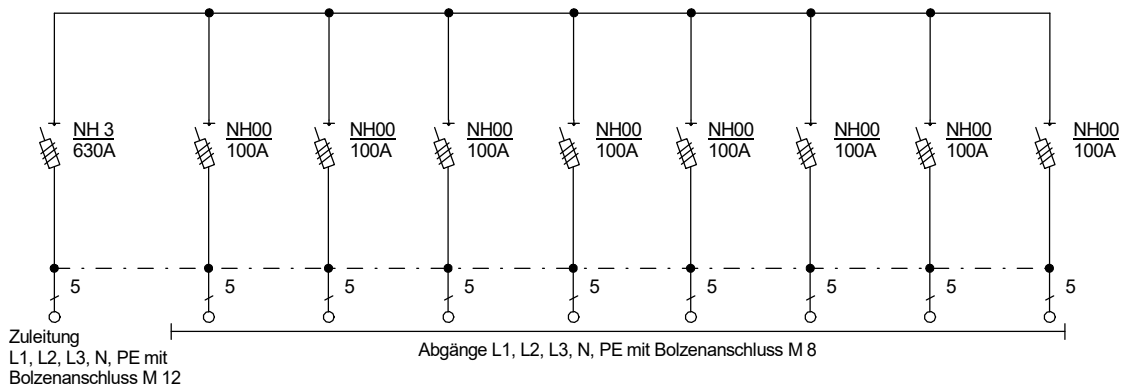

STEIDELE

STROMVERTEILER

GV 630/800-LSL

Gruppenverteiler

Leistung 436 kVA, Gewicht ca. 144 kg, Gehäuse 77.3

Best.Nr. 3600

gezeichnet am/von:

13.12.2017 / Uffinger