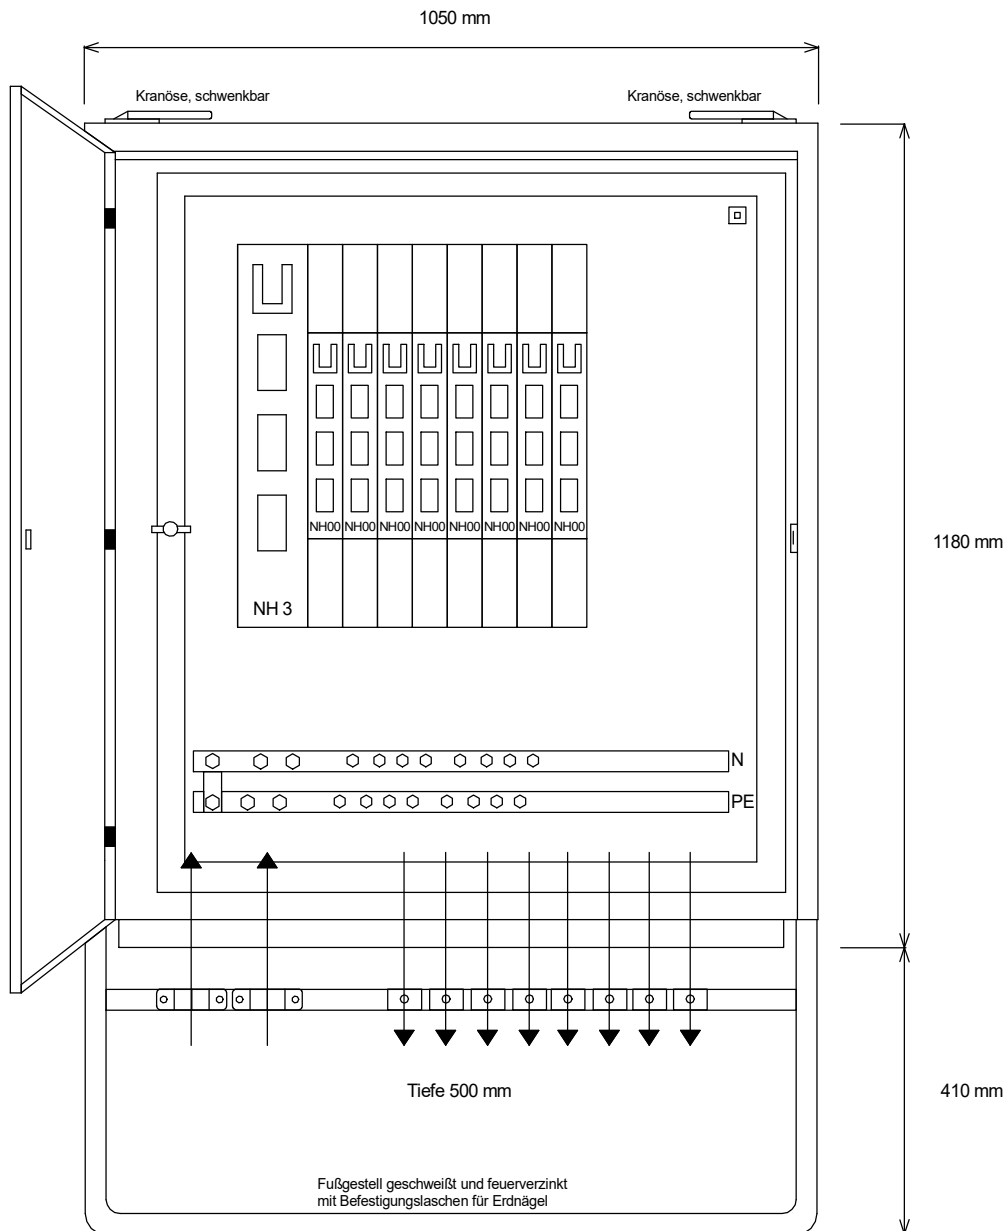

STEIDELE

STROMVERTEILER

GV 630/800-LSL

Gruppenverteiler

Leistung 436 kVA, Gewicht ca. 144 kg, Gehäuse 77.3

Best.Nr. 3600

gezeichnet am/von:

13.12.2017 / Uffinger