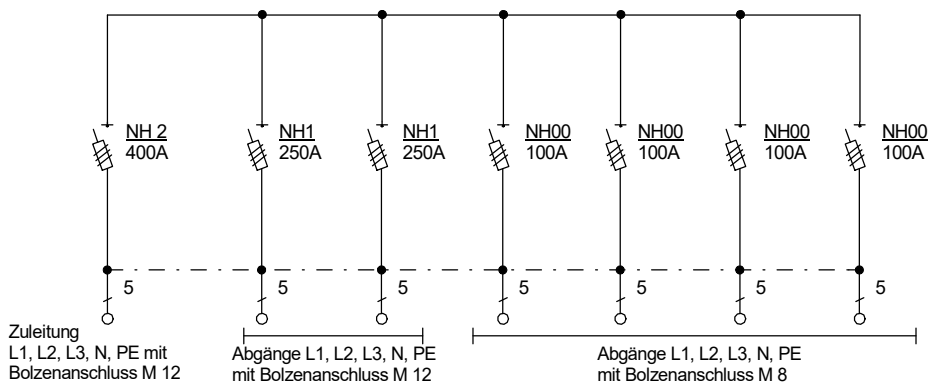

## STROMVERTEILER

GV 400/420-LSL

Gruppenverteiler

Leistung 277 kVA, Gewicht ca. 144 kg, Gehäuse 77.3

Best.Nr. 3510

gezeichnet am/von:

13.12.2017 / Uffinger