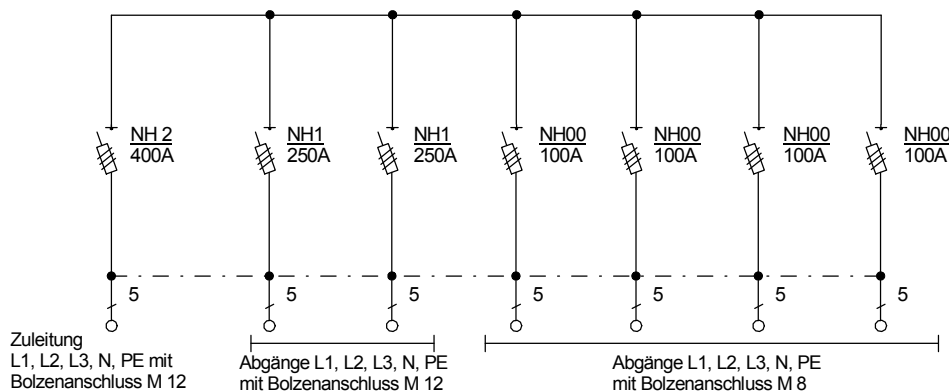

STEIDELE-Baustromverteiler

Typ:	GV 400/420-LSL	Nr.: 3510
Artikelgruppe:	Gruppenverteiler nach EN 61439-4	gezeichnet am
Leistung:	277 kVA	22.12.2015