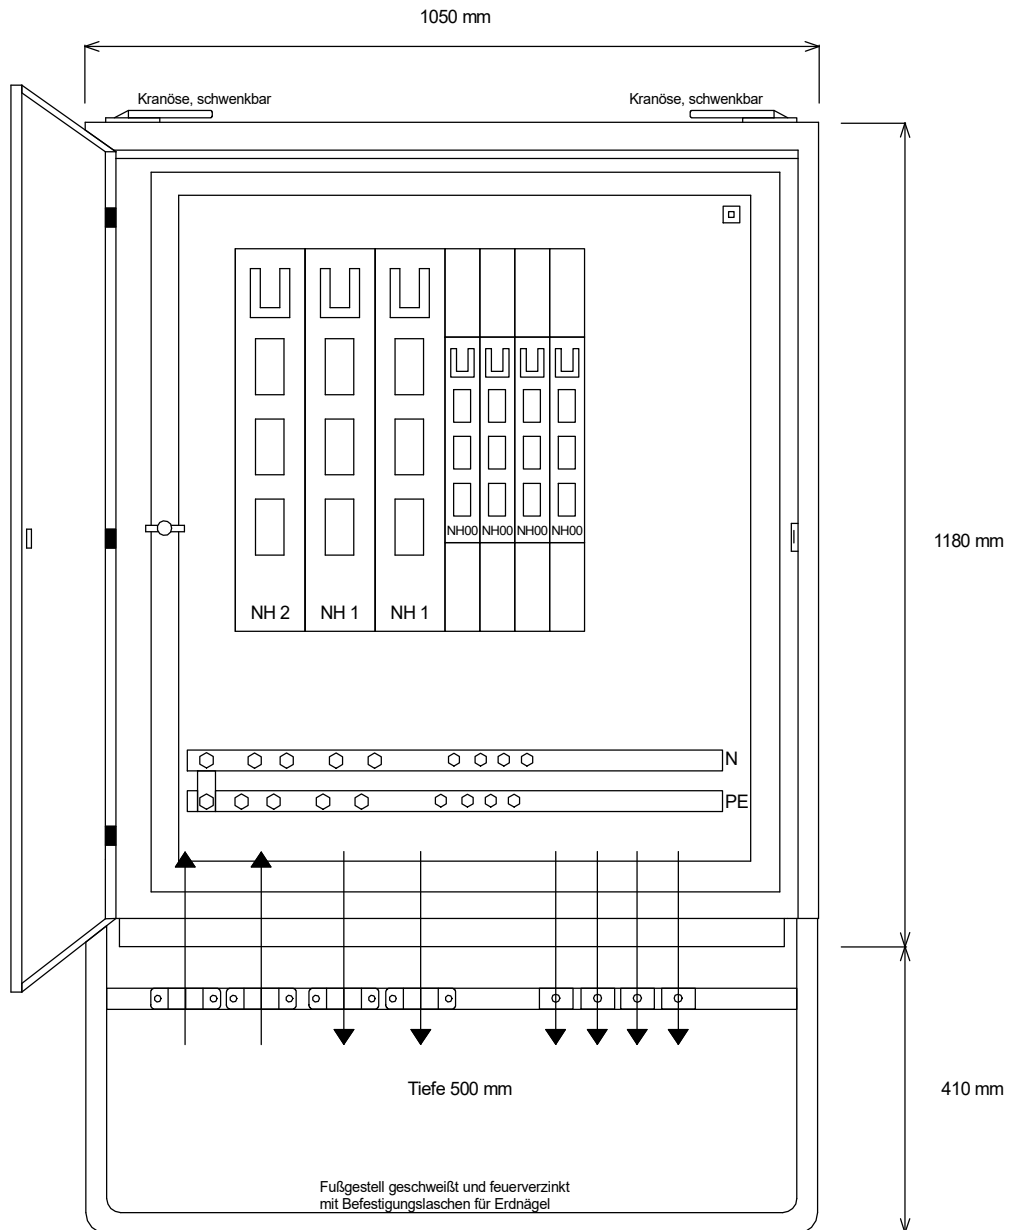

## STROMVERTEILER

GV 400/420-LSL

Gruppenverteiler

Leistung 277 kVA, Gewicht ca. 144 kg, Gehäuse 77.3

Best.Nr. 3510

gezeichnet am/von:

13.12.2017 / Uffinger