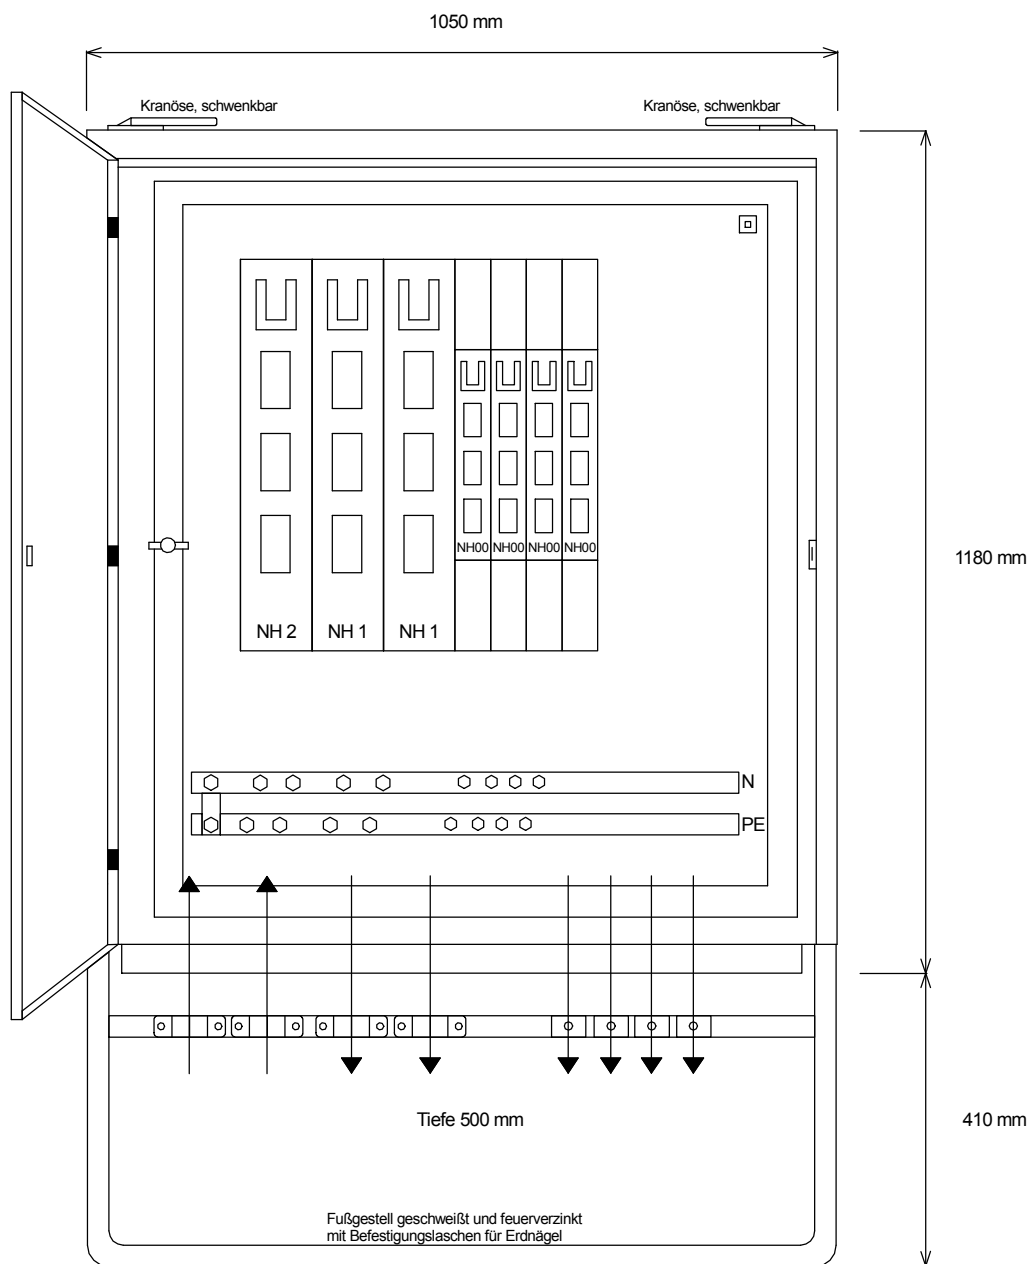

STEIDELE-Baustromverteiler

Typ:	GV 400/420-LSL	Nr.: 3510
Artikelgruppe:	Gruppenverteiler nach EN 61439-4	gezeichnet am
Leistung:	277 kVA	22.12.2015