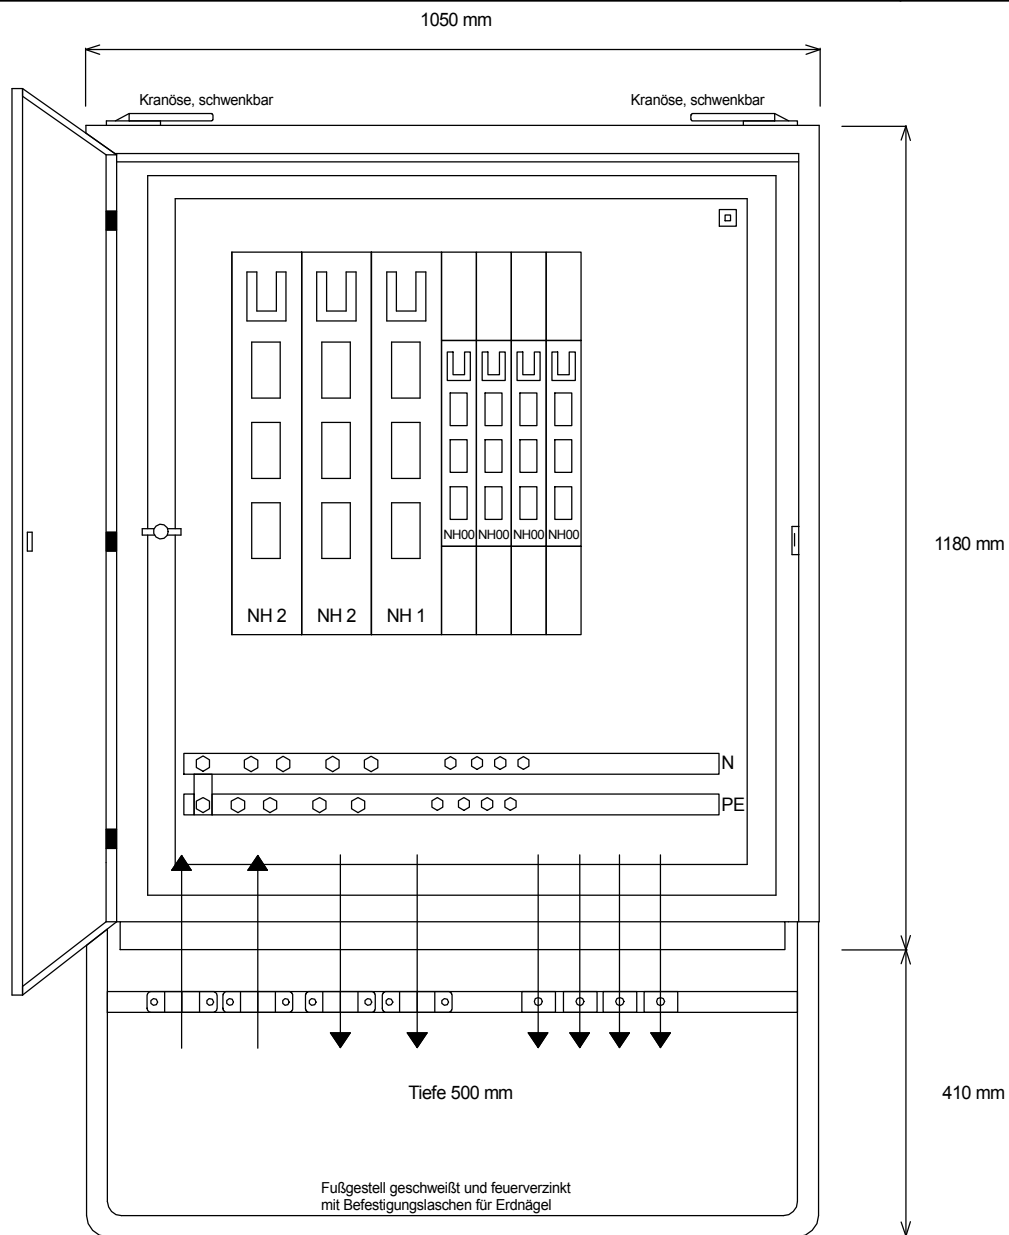

## STROMVERTEILER

GV 400/411-LSL

Gruppenverteiler

Leistung 277 kVA, Gewicht ca. 144 kg, Gehäuse 77.3

Best.Nr. 3508

gezeichnet am/von:

13.12.2017 / Uffinger