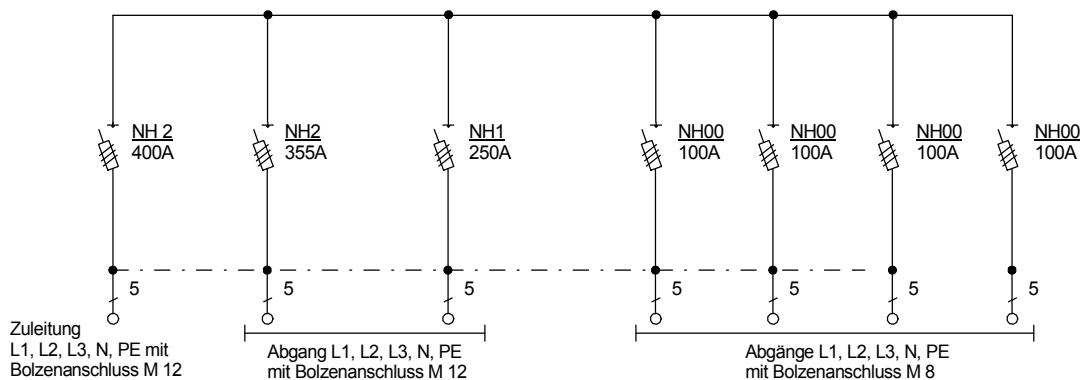

## STROMVERTEILER

GV 400/411-LSL

Gruppenverteiler

Leistung 277 kVA, Gewicht ca. 144 kg, Gehäuse 77.3

Best.Nr. 3508

gezeichnet am/von:

13.12.2017 / Uffinger