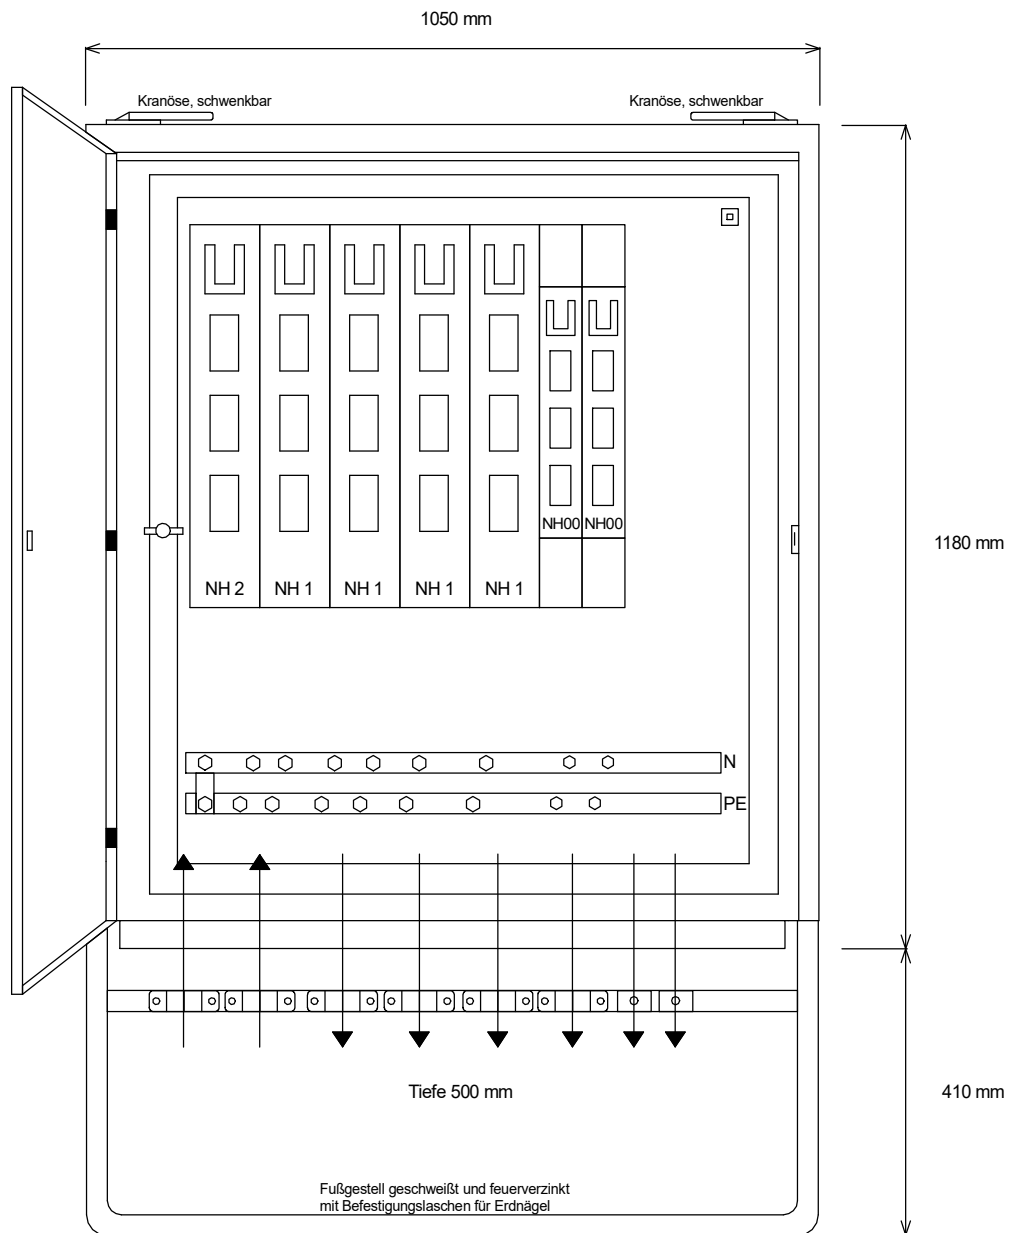

STEIDELE

STROMVERTEILER

GV 400/240-LSL

Gruppenverteiler

Leistung 277 kVA, Gewicht ca. 151 kg, Gehäuse 77.3

Best.Nr. 3506

gezeichnet am/von:

13.12.2017 / Uffinger