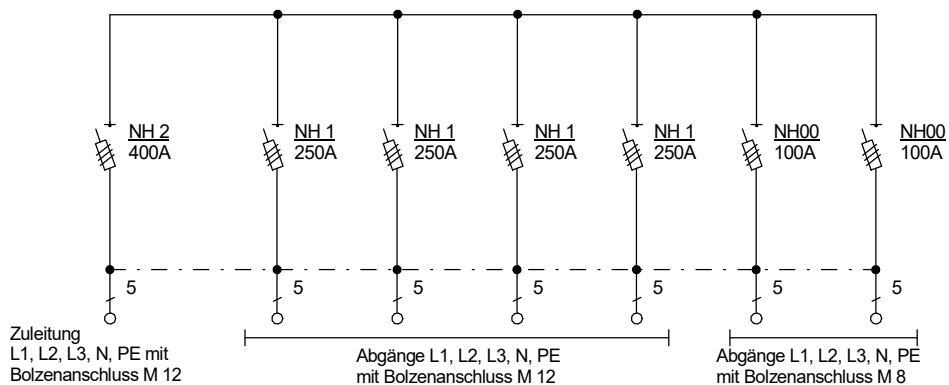

STEIDELE

STROMVERTEILER

GV 400/240-LSL

Gruppenverteiler

Leistung 277 kVA, Gewicht ca. 151 kg, Gehäuse 77.3

Best.Nr. 3506

gezeichnet am/von:

13.12.2017 / Uffinger